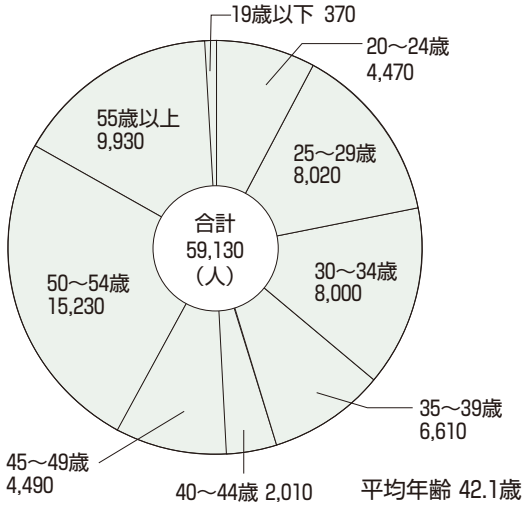

# 社員

● 社員年齢構成  
(2012年4月1日現在)

● 系統別社員数  
(2012年4月1日現在)

● 社員数等の推移

● 年度別新規採用数

● 男女別社員数

(2012年4月1日現在)