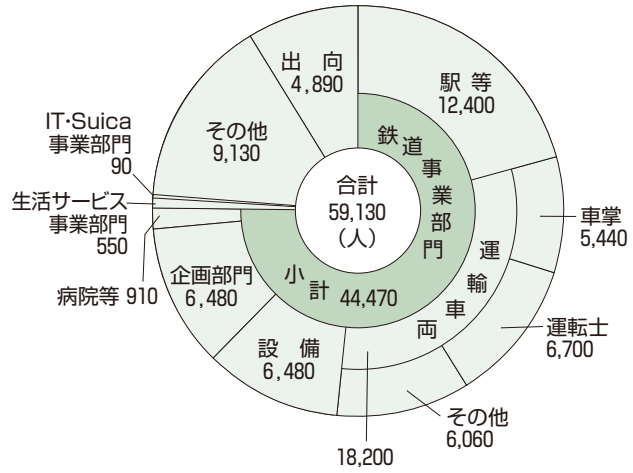

# 社員

● 社員年齢構成  
(2012年4月1日現在)

● 系統別社員数  
(2012年4月1日現在)

● 社員数等の推移

● 年度別新規採用数

● 男女別社員数

(2012年4月1日現在)