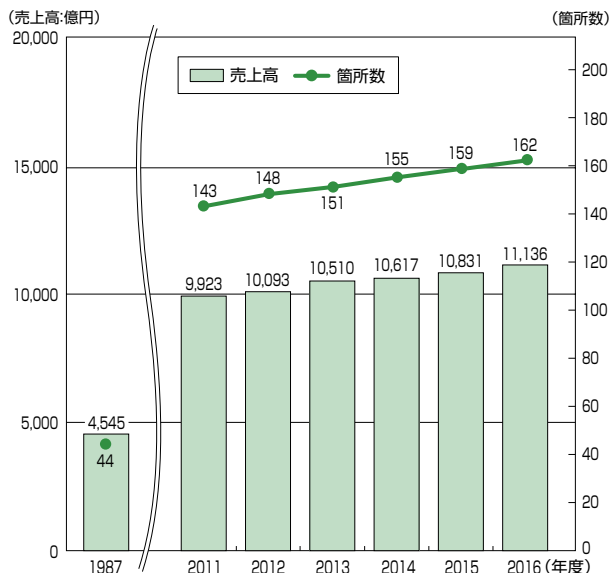

会社名	名称	所在駅	開業日	フロア構成
㈱ジェイアール東日本都市開発	ビーンズ武蔵新城	武蔵新城	1996.12. 6	1F
	ビーンズ新杉田	新杉田	1989. 7.20	1F-2F
	ビーンズ保土ヶ谷西館	保土ヶ谷	1991. 5. 1	1F-3F
	ビーンズ保土ヶ谷東館	保土ヶ谷	1999. 4.21	1F-3F
	ビーンズ赤羽	赤羽	2000. 4.26	1F
	ビーンズ亀有	亀有	1996.11.27	1F
	阿佐ヶ谷ダイヤ街	阿佐ヶ谷	1967. 3.17	1F-2F
	ビーンズアネックス東大宮	東大宮	1996. 7.10	1F-3F
	ビーンズアネックス白岡	白岡	1998.10. 2	1F-3F
	ビーンズアネックス新秋津	新秋津	2012.11. 1	1F-2F
	ビーンズアネックス大口	大口	2013.10.25	1F-2F
	宮原駅ビル	宮原	2003. 6.27	1F-4F
	味の食彩館みぞのくち	武蔵溝ノ口	2000. 5.29	1F-5F
	味の食彩館はしもと	橋本	2003. 3. 6	2F-5F
味の食彩館ふちのべ	淵野辺	2005.12.20	1F-2F	
味の食彩館のぼりと	登戸	2006.12. 1	1F-3F	
牛久アステア	牛久	1996. 3.15	1F-2F	
スキップ北小金	北小金	2000. 4.19	1F-3F	
スキップ南柏	南柏	1999. 3.27	1F-3F	
JR東日本東北総合サービス㈱	古川駅食品館ピボット	古川	1990. 7.15	1F
	郡山駅食品館ピボット	郡山	1991. 5.17	1F
	福島駅西口パワーシティピボット	福島	1997. 4.18	1F
	会津若松駅食品館ピボット	会津若松	2000.11.29	1F
	シーガルタウン	本八戸	1984. 7.14	1F
tekute ながまち	長町	2015.12.17	1F	
㈱トッキー	CoCoLo本館	新潟	1982.11.13	2F-3F
	CoCoLo東・フードコート・中央	新潟	1999. 7.27	1F-2F
	CoCoLo南館	新潟	2009. 2.20	1F-3F
	CoCoLo万代	新潟	2000.12.22	B1-1F
	CoCoLo西館	新潟	2013. 4. 8	1F-3F
	CoCoLo長岡	長岡	1980. 7. 3	1F-2F
CoCoLo湯沢・がんぎどおり	越後湯沢	1984.12.23	2F	
㈱ジェイアール東日本ビルディング	池袋オフィス	池袋	1992. 6.10	1F-9F

生活サービス事業

● JR東日本グループショッピングセンター売上高と箇所数の推移