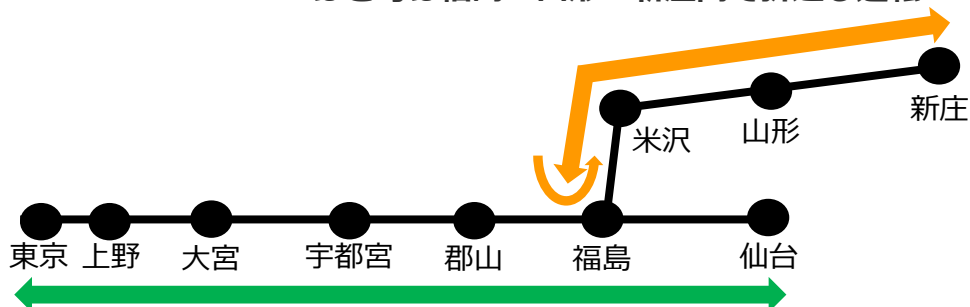

# 山形新幹線・秋田新幹線をご利用のお客さまへのお知らせ (3/11現在)

3月6日(木)に東北新幹線で発生した車両分離について、原因の特定に時間を要しているため、引き続き3月14日(金)まで山形新幹線は福島駅、秋田新幹線は盛岡駅で折返し運転を行い、東北新幹線への直通運転を中止しております。ご利用のお客さまには多大なるご迷惑をおかけしておりますこと、深くおわび申し上げます。

## 山形新幹線「つばさ号」

つばさ号は福島～山形・新庄間で折返し運転

やまびこ号はつばさ号を併結せずに運転

運転	<ul style="list-style-type: none"> <li>○やまびこ号はつばさ号を併結せずに東京～仙台間を運転します。 (1～10号車のみ運転となります)</li> <li>○つばさ号は福島～山形・新庄間で折返し運転を行います。 注) つばさ121号とつばさ160号のみ、つばさ号単独で東京～山形・新庄間を直通運転します。</li> </ul>
福島駅でのお乗換	<ul style="list-style-type: none"> <li>○同一号数の列車(例: やまびこ123号・つばさ123号)は、福島駅にて、やまびこ号からつばさ号、つばさ号からやまびこ号へのお乗換を待ち、発車します。</li> <li>○同一号数の列車は混雑している場合がありますので、後続列車のご利用もご検討ください。 注) 一部のつばさ号は運休となっています。</li> </ul>
きっぷのご購入	<ul style="list-style-type: none"> <li>○運休となったつばさ号の特急券は無手数料で払戻しいたします。</li> <li>○福島駅でお乗換いただき東北新幹線と山形新幹線に乗り換える特急券は、えきねっと、指定席券売機、駅のみどりの窓口でご購入ください。</li> </ul>

## 秋田新幹線「こまち号」

こまち号は盛岡～秋田間で折返し運転

はやぶさ号はこまち号を併結せずに運転

運転	<ul style="list-style-type: none"> <li>○はやぶさ号はこまち号を併結せずに東京～新青森・新函館北斗間を運転します。 (1～10号車のみ運転となります)</li> <li>○こまち号は盛岡～秋田で折返し運転を行います。</li> </ul>
盛岡駅でのお乗換	<ul style="list-style-type: none"> <li>○同一号数の列車(例: はやぶさ1号・こまち1号)は、盛岡駅にて、はやぶさ号からこまち号、こまち号からはやぶさ号へのお乗換を待ち、発車します。</li> <li>○同一号数の列車は混雑している場合がありますので、後続列車のご利用もご検討ください。</li> </ul>
きっぷのご購入	<ul style="list-style-type: none"> <li>○運休となったこまち号の特急券は無手数料で払戻しいたします。</li> <li>○盛岡駅でお乗換いただき東北新幹線と秋田新幹線に乗り換える特急券は、えきねっと、指定席券売機、駅のみどりの窓口でご購入ください。</li> </ul>