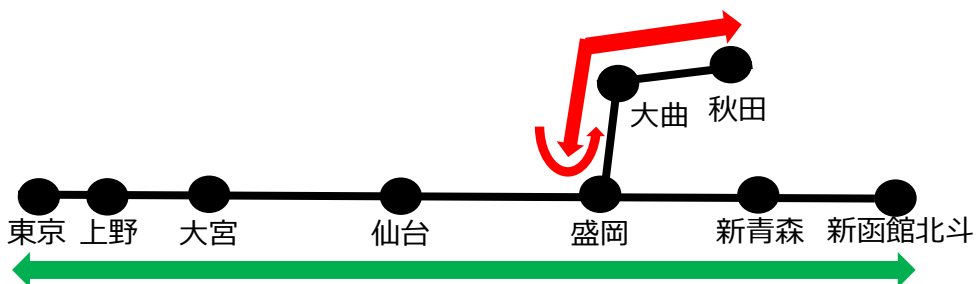

# 山形新幹線・秋田新幹線をご利用のお客さまへのお知らせ (3/11現在)

3月6日(木)に東北新幹線で発生した車両分離について、原因の特定に時間を要しているため、引き続き3月14日(金)まで山形新幹線は福島駅、秋田新幹線は盛岡駅で折返し運転を行い、東北新幹線への直通運転を中止しております。ご利用のお客さまには多大なるご迷惑をおかけしておりますこと、深くおわび申し上げます。

## 山形新幹線「つばさ号」

つばさ号は福島～山形・新庄間で折返し運転

やまびこ号はつばさ号を併結せずに運転

運転	<ul style="list-style-type: none"> <li>○やまびこ号はつばさ号を併結せずに東京～仙台間を運転します。 (1～10号車のみ運転となります)</li> <li>○つばさ号は福島～山形・新庄間で折返し運転を行います。 注) つばさ121号とつばさ160号のみ、つばさ号単独で東京～山形・新庄間を直通運転します。</li> </ul>
福島駅でのお乗換	<ul style="list-style-type: none"> <li>○同一号数の列車(例: やまびこ123号・つばさ123号)は、福島駅にて、やまびこ号からつばさ号、つばさ号からやまびこ号へのお乗換を待ち、発車します。</li> <li>○同一号数の列車は混雑している場合がありますので、後続列車のご利用もご検討ください。 注) 一部のつばさ号は運休となっています。</li> </ul>
きっぷのご購入	<ul style="list-style-type: none"> <li>○運休となったつばさ号の特急券は無手数料で払戻しいたします。</li> <li>○福島駅でお乗換いただき東北新幹線と山形新幹線に乗り換える特急券は、えきねっと、指定席券売機、駅のみどりの窓口でご購入ください。</li> </ul>

## 秋田新幹線「こまち号」

こまち号は盛岡～秋田間で折返し運転

はやぶさ号はこまち号を併結せずに運転

運転	<ul style="list-style-type: none"> <li>○はやぶさ号はこまち号を併結せずに東京～新青森・新函館北斗間を運転します。 (1～10号車のみ運転となります)</li> <li>○こまち号は盛岡～秋田で折返し運転を行います。</li> </ul>
盛岡駅でのお乗換	<ul style="list-style-type: none"> <li>○同一号数の列車(例: はやぶさ1号・こまち1号)は、盛岡駅にて、はやぶさ号からこまち号、こまち号からはやぶさ号へのお乗換を待ち、発車します。</li> <li>○同一号数の列車は混雑している場合がありますので、後続列車のご利用もご検討ください。</li> </ul>
きっぷのご購入	<ul style="list-style-type: none"> <li>○運休となったこまち号の特急券は無手数料で払戻しいたします。</li> <li>○盛岡駅でお乗換いただき東北新幹線と秋田新幹線に乗り換える特急券は、えきねっと、指定席券売機、駅のみどりの窓口でご購入ください。</li> </ul>