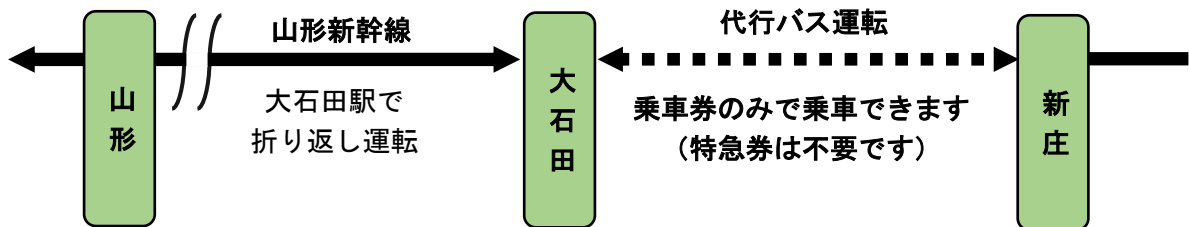

山形新幹線「つばさ号」をご利用のお客さまへ

大雨の影響により、山形新幹線は「大石田・新庄間」でバスによる代行輸送を行います。これに伴い、「つばさ号」のきっぷのお取扱いは以下の通りとなります。（『新幹線eチケット』など、『えきねっと』でのお取扱いは、[『えきねっと』ホームページ](#)をご参照ください。）

1 新たに新庄駅まで（から）のつばさ号のきっぷをお求めになる場合

大石田駅まで（から）の特急券と、新庄駅まで（から）の乗車券をお求めください。

- ※ 大石田・新庄間のみをご利用の場合、同区間の乗車券をお求めください。
- ※ 上記以外の区間のつばさ号のきっぷは、通常どおりお求めいただけます。

2 すでにつばさ号のきっぷをお持ちの場合

つばさ号が山形駅発着又は大石田駅発着に変更となったため、お持ちの特急券の区間にご乗車いただけない場合

①ご旅行を中止される場合

特急券・乗車券は無手数料で払いもどしします。みどりの窓口にお申しつけください。

※払いもどしは列車発車日の翌日から1年以内にお取り扱いいたします。

②運転区間が変更となるつばさ号に乗車される場合

特急券を無手数料で払いもどし、新たにご乗車区間の特急券をお求めいただきます。

みどりの窓口にお申しつけください。

※変更するお時間のない時は、そのままご乗車いただき、後日特急券をみどりの窓口までお持ちください。払いもどしは列車発車日の翌日から1年以内にお取り扱いいたします。

（ご注意）新庄駅まで（から）の特急券をお持ちの場合で、運転区間の変更により大石田駅まで（から）ご乗車されるお客さまへ