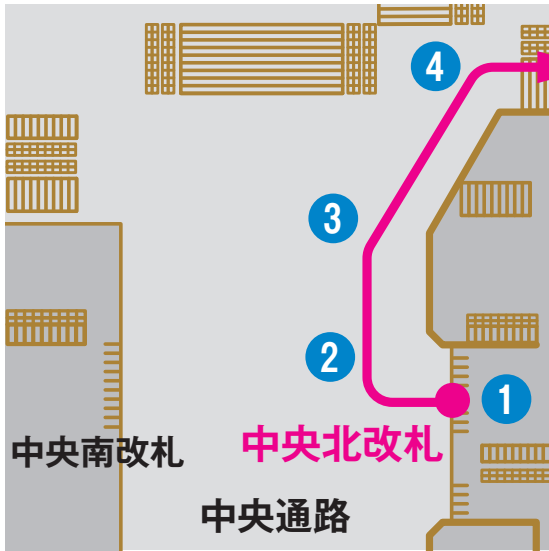

2

JR横濱駅地下1階

JR中央北改札を出たら
西口方面の
東横線・みなとみらい線
方向へ進み地下2階へ

1

3

4

階段またはエスカレーターで地下2階へ下ります

東横線・みなとみらい線 横濱駅地下2階

JR横濱タワー地下2階
(CIAL横浜)

地下3階 東横線・
みなとみらい線のりばへ

賞品引換カウンター

6

このスペースに賞品引換
カウンターがあります。

5

降りた南北連絡通路が
「HAMA B2」です。