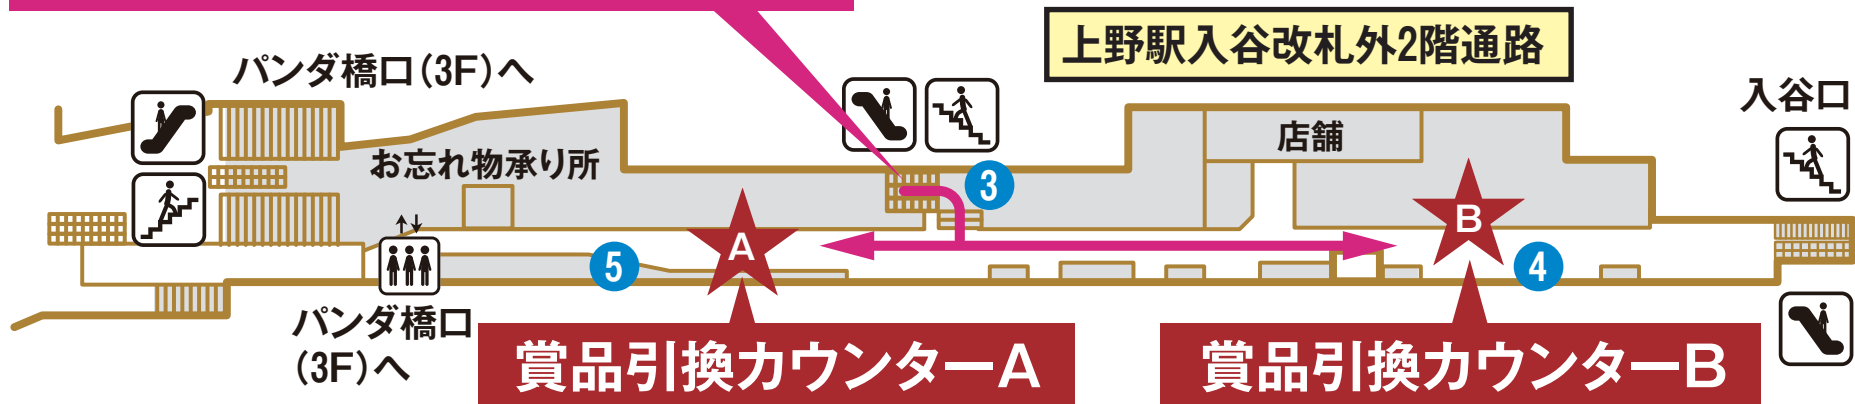

JR上野駅3階

上野駅入谷改札外2階通路

1 入谷口改札を出たら左方向へ

2 エスカレーターまたは階段で2階へ下ります

3 降りた先の通路 右側が引換カウンターA  
左側が引換カウンターBです

入谷改札を出てすぐ左側の階段おける

5 引換カウンターAの通路

4 引換カウンターBの通路

上野駅入谷改札外2階通路