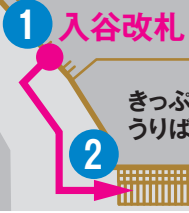

JR上野駅3階

上野駅入谷改札外2階通路

1 入谷口改札を出たら左方向へ

2 エスカレーターまたは階段で2階へ下ります

3 降りた先の通路 右側が引換カウンターA  
左側が引換カウンターBです

入谷改札を出てすぐ左側の階段おける

5 引換カウンターAの通路

4 引換カウンターBの通路

上野駅入谷改札外2階通路