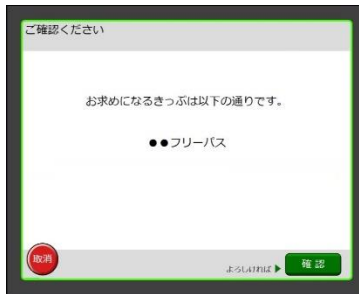

240331日

休日おでかけパス

ピピッと
かざすだけ！

指定席券売機のご利用方法

STEP 1

STEP 2

STEP 3

STEP 4

STEP 5

画面右下の QRコードの
読み取り
ボタンをタッチ！！

QRコードを
かざす！！

お求めの商品名を
確認！！

あとはご利用日と人
数を選ぶだけ！！

【ご注意】

- このQRコードはJR東日本の指定席券売機でのみご利用いただけます（2024年3月31日まで有効）
- 本商品の発売箇所に設置している指定席券売機でのみご利用いただけます

※「QRコード」は株式会社デンソーウェーブの登録商標です