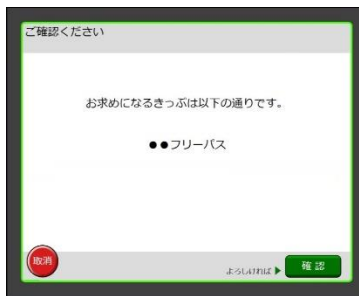

紙のきっぷ

240331日

東京フリーきっぷ

Suicaでのご利用
※Suicaを既にお持ちの場合

240331IC

ピピッと
かざすだけ！

QRコードを指定席券売機にかざすだけで簡単購入！

指定席券売機のご利用方法（紙のきっぷ購入の場合）

STEP 1

STEP 2

STEP 3

STEP 4

STEP 5

画面右下の QRコードの読み取りボタンをタッチ！！

QRコードをかざす！！

お求めの商品名を確認！！

あとはご利用日と人数を選ぶだけ！！

【ご注意】

- このQRコードはJR東日本の指定席券売機でのみご利用いただけます（2024年3月31日まで有効）
- 本商品の発売箇所に設置している指定席券売機でのみご利用いただけます
- 新規のSuicaとIC企画乗車券を同時に購入する場合は、黒色の多機能券売機でお求めください
- Suicaでご利用の場合は1名ずつの購入となります

※「QRコード」は株式会社デンソーウェーブの登録商標です