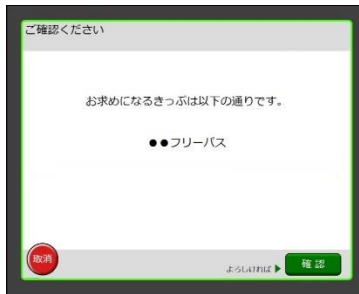

# 都区内パス

ピピッと  
かざすだけ！

QRコードを指定席券売機にかざすだけで簡単購入！

## 指定席券売機のご利用方法（紙のきっぷ購入の場合）

STEP 1

STEP 2

STEP 3

STEP 4

STEP 5

画面右下の QRコードの読み取りボタンをタッチ！！

QRコードをかざす！！