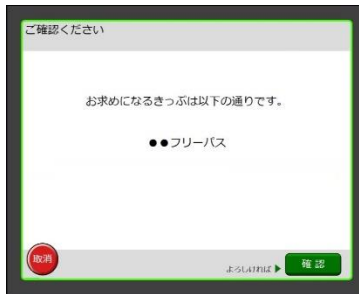

# 都区内パス

ピピッと  
かざすだけ！

QRコードを指定席券売機にかざすだけで簡単購入！

## 指定席券売機のご利用方法（紙のきっぷ購入の場合）

STEP 1

STEP 2

STEP 3

STEP 4

STEP 5

画面右下の QRコードの  
読み取り  
ボタンをタッチ！！

QRコードを  
かざす！！