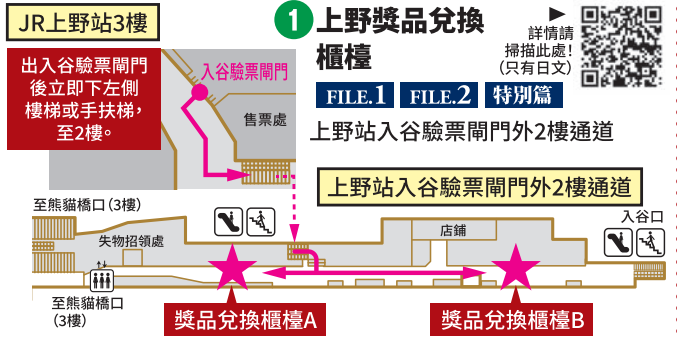

收集本次活動特有的角色印章吧!

※特別篇的獎品兌換僅限上野獎品兌換櫃檯。請注意，不能在橫濱的獎品兌換櫃檯兌換獎品。※獎品兌換為每人1個。※特別篇(仙台站、長野站)的印章圖案、達成獎的內容相同。

原創 壓克力立牌 鑰匙圈 Conan Edogawa Ran Mori

名偵探柯南 卡牌遊戲 原畫卡 「Chihaya Hagiwara & Jūgo Yokomizo & Kenji Hagiwara & Jinpei Matsuda」 (閃亮版本)

※實品可能會與刊登圖片不同。※後製處理僅供參考。

Area Map

- 設有獎品兌換櫃檯的車站 1 2
0 車站名稱 印章設置車站
印章設置處
角色
— JR線
— 新幹線
— 東京全景線 (東京單軌電車)

※各車站的印章設置於驗票閘門外(部分車站除外)。
※僅標記印章設置車站。
※印章設置時間為首班車到末班車(池袋站、藤澤站除外)。
池袋站:首班車~24:00; 藤澤站:10:00~18:00
※獎品兌換時間為 11:30~18:00
※路線圖為簡略圖。

獎品兌換櫃檯 受理期間 2026年4月17日(週五)~6月22日(週一) 受理時間 11:30~18:00 ※請勿在獎品兌換時間前排隊。

※參加費用為免費。參加活動必須持有前往印章設置車站或設有獎品兌換櫃檯車站的車票(乘車券等)或Suica等。
※印章台、獎品兌換櫃檯位於驗票閘門外(部分車站除外)。
※獎品兌換時間為11:30~18:00。
※印章手冊為一人1本。持有2本以上者，也只能兌換1個獎品。
※獎品數量有限(依先後順序)。敬請諒解。
※獎品圖片僅供參考，可能與實品有所不同。
※印章手冊、獎品嚴禁轉賣。
※獎品不得因顧客之由退換貨。
※本集章活動可能會發生無預警中止或變更之情況。
※照片、插圖僅供參考。
※刊登資訊為2026年3月最新資料。
※請勿邊走邊使用智慧型手機，因為非常危險。
※「Suica」、「Welcome Suica Mobile」是東日本旅客鐵路株式會社的註冊商標。

Welcome Suica Mobile App, 悠閒假日Suica周遊券, JR東日本鐵路周遊券

※Welcome Suica Mobile、多功能售票機和自動售票機僅在乘車當日售賣。
※Welcome Suica Mobile僅限成人使用。沒有兒童票。
※綠色窗口不售賣。
※部分車站不提供悠閒假日Suica周遊券、東京都市地區周遊券(Tokunai Pass)。