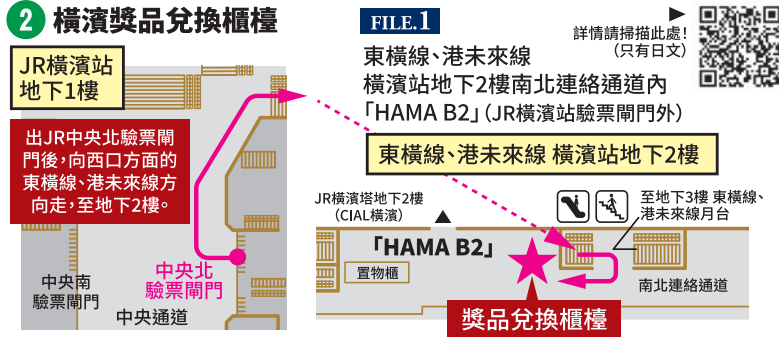

收集本次活動特有的角色印章吧!

※特別篇的獎品兌換僅限上野獎品兌換櫃檯。請注意，不能在橫濱的獎品兌換櫃檯兌換獎品。※獎品兌換為每人1個。※特別篇(仙台站、長野站)的印章圖案、達成獎的內容相同。

原創 壓克力立牌 鑰匙圈 Conan Edogawa Ran Mori

名偵探柯南 卡牌遊戲 原畫卡 「Chihaya Hagiwara & Jūgo Yokomizo & Kenji Hagiwara & Jinpei Matsuda」 (閃亮版本)

※實品可能會與刊登圖片不同。※後製處理僅供參考。

Area Map

- 設有獎品兌換櫃檯的車站 1 2
0 車站名稱 印章設置車站
印章設置處
角色
— JR線
— 新幹線
— 東京全景線 (東京單軌電車)

※各車站的印章設置於驗票閘門外(部分車站除外)。
※僅標記印章設置車站。
※印章設置時間為首班車到末班車(池袋站、藤澤站除外)。
池袋站:首班車~24:00; 藤澤站:10:00~18:00
※獎品兌換時間為 11:30~18:00
※路線圖為簡略圖。

獎品兌換櫃檯 受理期間 2026年4月17日(週五)~6月22日(週一) 受理時間 11:30~18:00 ※請勿在獎品兌換時間前排隊。

※參加費用為免費。參加活動必須持有前往印章設置車站或設有獎品兌換櫃檯車站的車票(乘車券等)或Suica等。
※印章台、獎品兌換櫃檯位於驗票閘門外(部分車站除外)。
※獎品兌換時間為11:30~18:00。
※印章手冊為一人1本。持有2本以上者，也只能兌換1個獎品。
※獎品數量有限(依先後順序)。敬請諒解。
※獎品圖片僅供參考，可能與實品有所不同。
※印章手冊、獎品嚴禁轉賣。
※獎品不得因顧客之由退換貨。
※本集章活動可能會發生無預警中止或變更之情況。
※照片、插圖僅供參考。
※刊登資訊為2026年3月最新資料。
※請勿邊走邊使用智慧型手機，因為非常危險。
※「Suica」、「Welcome Suica Mobile」是東日本旅客鐵路株式會社的註冊商標。