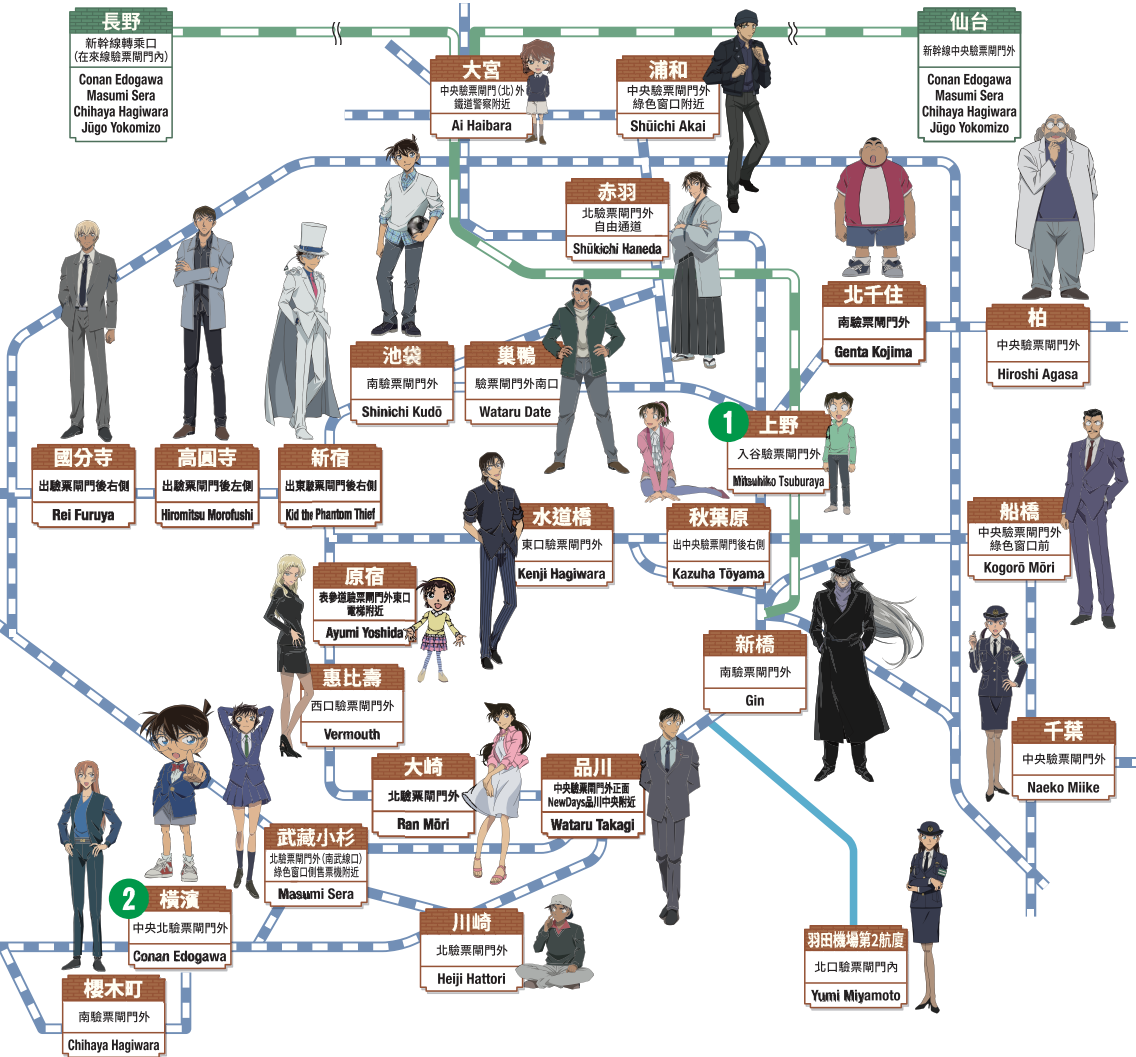

收集本次活動特有的角色印章吧!

※特別篇的獎品兌換僅限上野獎品兌換櫃檯。請注意，不能在橫濱的獎品兌換櫃檯兌換獎品。※獎品兌換為每人1個。※特別篇(仙台站、長野站)的印章圖案、達成獎的內容相同。

原創 壓克力立牌 鑰匙圈 Conan Edogawa Ran Mori

名偵探柯南 卡牌遊戲 原畫卡 「Chihaya Hagiwara & Jūgo Yokomizo & Kenji Hagiwara & Jinpei Matsuda」 (閃亮版本)

※實品可能會與刊登圖片不同。※後製處理僅供參考。

Area Map

- 設有獎品兌換櫃檯的車站 1 2
0 車站名稱 印章設置車站
印章設置處
角色
— JR線
— 新幹線
— 東京全景線 (東京單軌電車)

※各車站的印章設置於驗票閘門外(部分車站除外)。
※僅標記印章設置車站。
※印章設置時間為首班車到末班車(池袋站、藤澤站除外)。
池袋站:首班車~24:00; 藤澤站:10:00~18:00
※獎品兌換時間為 11:30~18:00
※路線圖為簡略圖。

獎品兌換櫃檯 受理期間 2026年4月17日(週五)~6月22日(週一) 受理時間 11:30~18:00 ※請勿在獎品兌換時間前排隊。

※參加費用為免費。參加活動必須持有前往印章設置車站或設有獎品兌換櫃檯車站的車票(乘車券等)或Suica等。
※印章台、獎品兌換櫃檯位於驗票閘門外(部分車站除外)。
※獎品兌換時間為11:30~18:00。
※印章手冊為一人1本。持有2本以上者，也只能兌換1個獎品。
※獎品數量有限(依先後順序)。敬請諒解。
※獎品圖片僅供參考，可能與實品有所不同。
※印章手冊、獎品嚴禁轉賣。
※獎品不得因顧客之由退換貨。
※本集章活動可能會發生無預警中止或變更之情況。
※照片、插圖僅供參考。
※刊登資訊為2026年3月最新資料。
※請勿邊走邊使用智慧型手機，因為非常危險。
※「Suica」、「Welcome Suica Mobile」是東日本旅客鐵路株式會社的註冊商標。