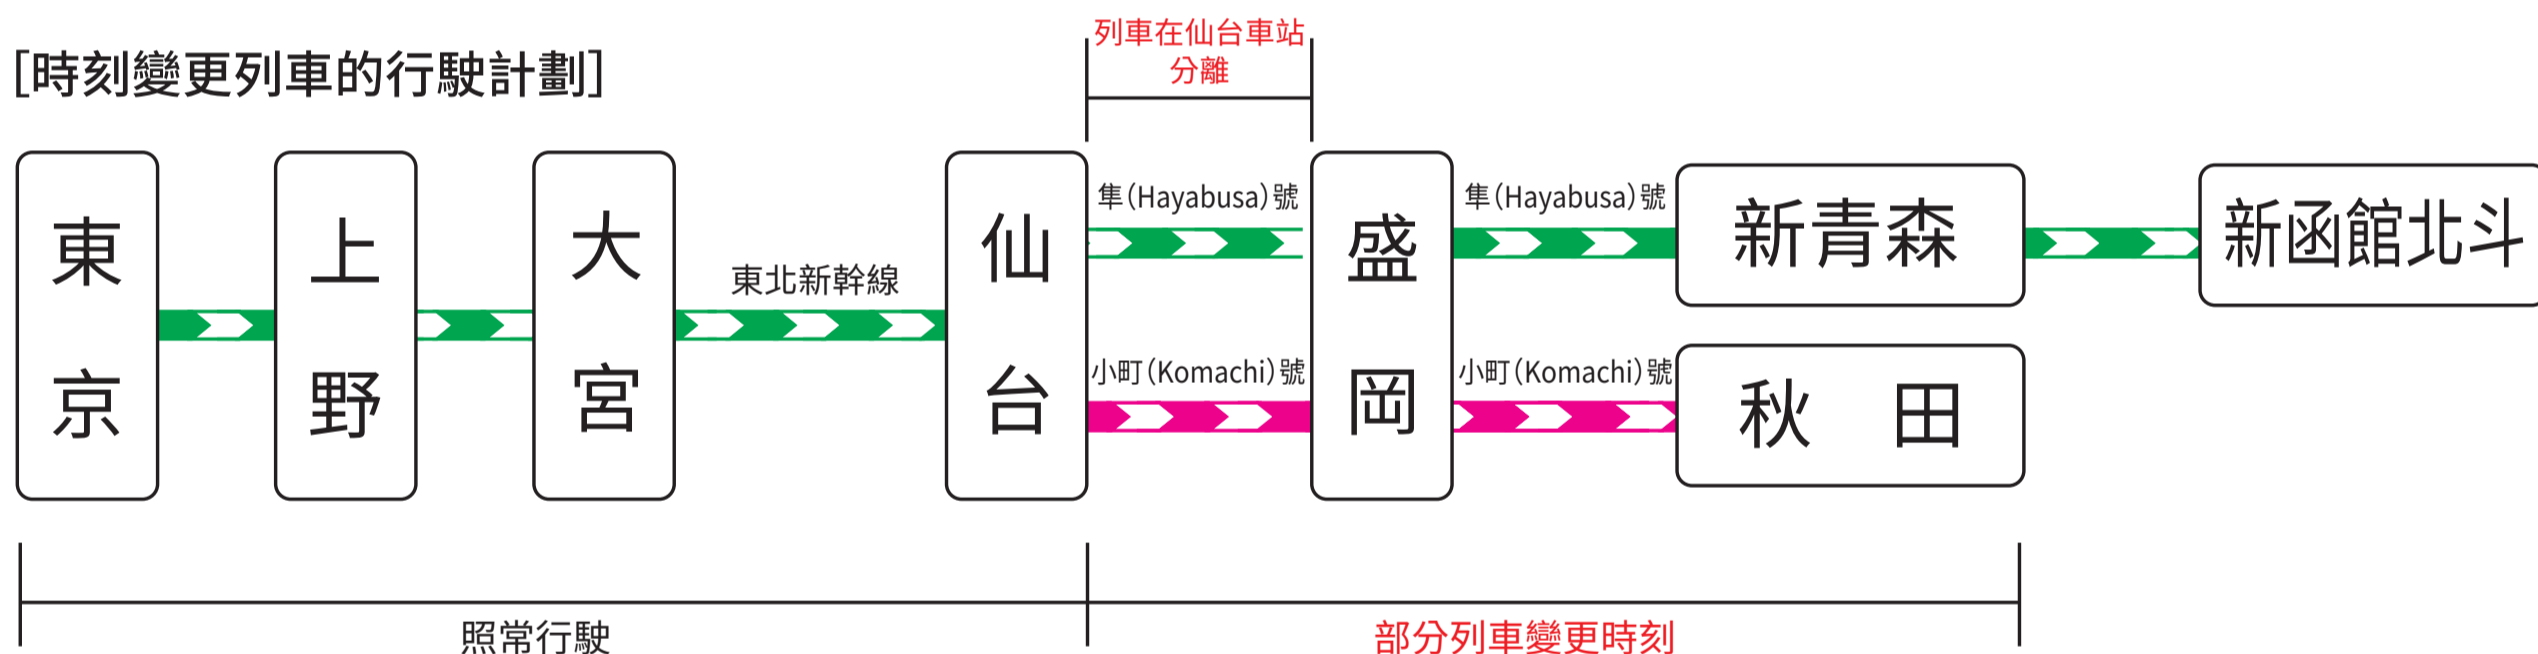

通知

關於隨著東北新幹線、秋田新幹線工程的列車時刻變更

10月26日(六)～10月31日(四)

仙台車站～新青森站、秋田車站的部分列車

隨著田澤湖線的軌道更換工程，2019年10月26日(六)～10月31日(四)，東北新幹線、秋田新幹線的部分下行列車，變更時刻行駛。

[時刻變更列車的行駛計劃]

- 新幹線的特快指定座席車票會印出變更後的時刻。
- 隨著新幹線的時刻變更，10月26日(六)～10月31日(四)，田澤湖線、東北本線、北上線、釜石線、奧羽本線、羽越本線、男鹿線的部分普通列車，亦變更時刻。
- 10月26日(六)～10月29日(二)，5:20從田澤湖線的盛岡車站出發，前往大曲的下行普通列車，於盛岡車站～田澤湖站的區間停駛，該區間以巴士替代行駛。

東北、北海道新幹線 東京車站～仙台車站及新青森站～新函館北斗站，照常行駛。