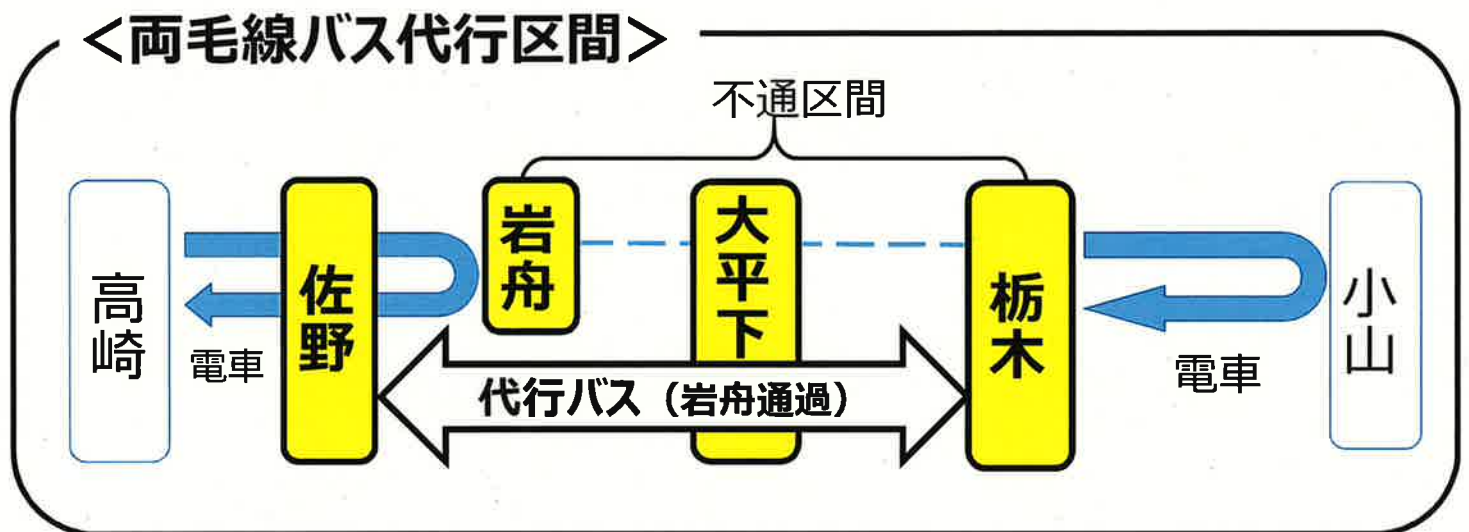

佐野駅～栃木駅間バス代行のご案内

JR東日本高崎支社

台風19号の影響により、両毛線岩舟駅から栃木駅の間は、しばらくの間運転を見合わせます。

したがって、両毛線は高崎駅～岩舟駅間、栃木駅～小山駅間での運転となります。

これに伴い、佐野駅・大平下駅・栃木駅の間でバスによる代行輸送を行います。

<ご理解・ご協力をお願いします>

- バスの台数には限りがございます。
- バスをご利用の際、時間に余裕をもってご利用くださいますようお願い申し上げます。
- バスをご利用の際、すぐにはご乗車になれないこともございます。また、長時間お待ちいただくこともございます。
- 列車とのお乗り換えがスムーズにできない場合もございます。
- バスの所要時間は、道路状況等により、列車よりも大幅にかかる見込みです。
- 岩舟駅から大平下駅、栃木駅、小山駅方面をご利用のお客さまは、佐野駅から代行バスにご乗車ください。
- 小山駅・栃木駅方面から岩舟駅をご利用のお客さまは、佐野駅まで代行バスにご乗車ください。
- ご利用の際には、乗車券・回数券・定期券が必要です。