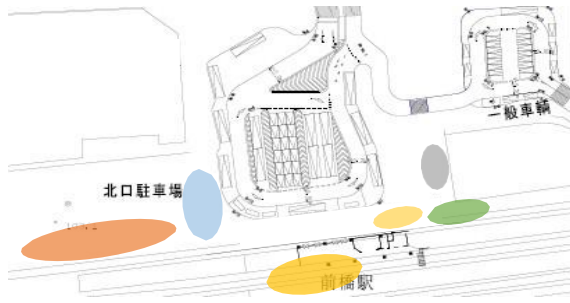

開催場所 前橋駅構内コンコース及び前橋駅北口広場

- ミニ新幹線乗車体験
- 子供向けイベント
- 物販エリア
- イベントステージ
- シンカリオン写真撮影会

子ども向けイベント 下記イベントは無料でご参加いただけます。

○ミニ新幹線乗車体験（11：00～14：00）

はやぶさ（E5系）のミニ新幹線にご乗車できます。

○「新幹線変形ロボ シンカリオン」写真撮影会（10：30～15：00）

お子さまを対象に、子ども駅長・SL車掌の制服を着て、新幹線から変形する巨大ロボット「シンカリオン E5はやぶさ」または「シンカリオン E7かがやき」と一緒に写真を撮ることができます。カメラは各自ご持参ください。

○鉄道玩具「プラレール」のジオラマ展示及びプレイランド（10：00～16：00）

「プラレール」のジオラマ展示と「プラレール」で自由に遊ぶことができます。

○缶バッチ作り

缶バッチで自分の名札をつくることができます。

○マジックハンド体験

マジックハンドを使って、駅員の仕事を体験することができます。

○帽子づくり

ペーパークラフトでSL帽と機関士帽を作ることができます。