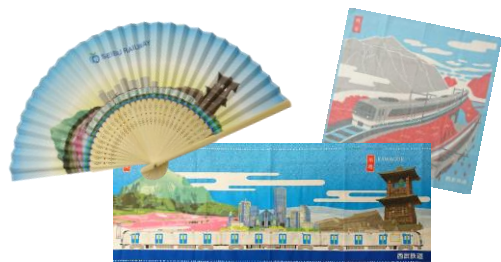

《西武鉄道賞》

※川越・秩父デザインの扇子・手ぬぐい・風呂敷のセットです。

※画像はすべてイメージです。