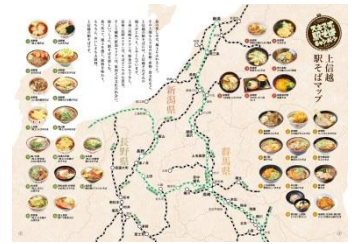

**聴いて楽しむ「旅」 11月1日（水）～11月30日（木）期間限定！**

岸田繁（くるり）作詞作曲のオリジナルソング「そばを食べれば」などを対象店舗で放送！

※一部放送しない店舗もございます

岸田繁（くるり）

岸田繁（くるり）

1976年京都府生まれ。ロックバンド「くるり」のシンガー／ギタリスト／作曲家。98年のデビュー以降、コンスタントに作品を発表し続け、映画のサントラ制作、CMやアーティストへの楽曲提供も行う。

2016年4月より京都精華大学の客員教員に就任。

<http://www.quruli.net/> <https://note.mu/quruli/m/md5f6dd04a3e2>

※画像はすべてイメージです

## 駅そばをめぐる「旅」

### <駅そばパンフレット>

【期 間】2017年9月23日(土)～11月30日(木)

【設置場所】対象店舗 39 店舗※別紙参照

各地特産品を使用した駅そばが大集合。かき揚げふのり蕎麦など過去最多の17店舗で新作メニューが登場する他、信州産鹿肉そばや舞茸天ぷらそばなど、おすすめご当地駅そばの紹介、上信越エリア39店舗の店舗情報、駅そばのご当地コラム等を掲載しています。

駅そばパンフレット