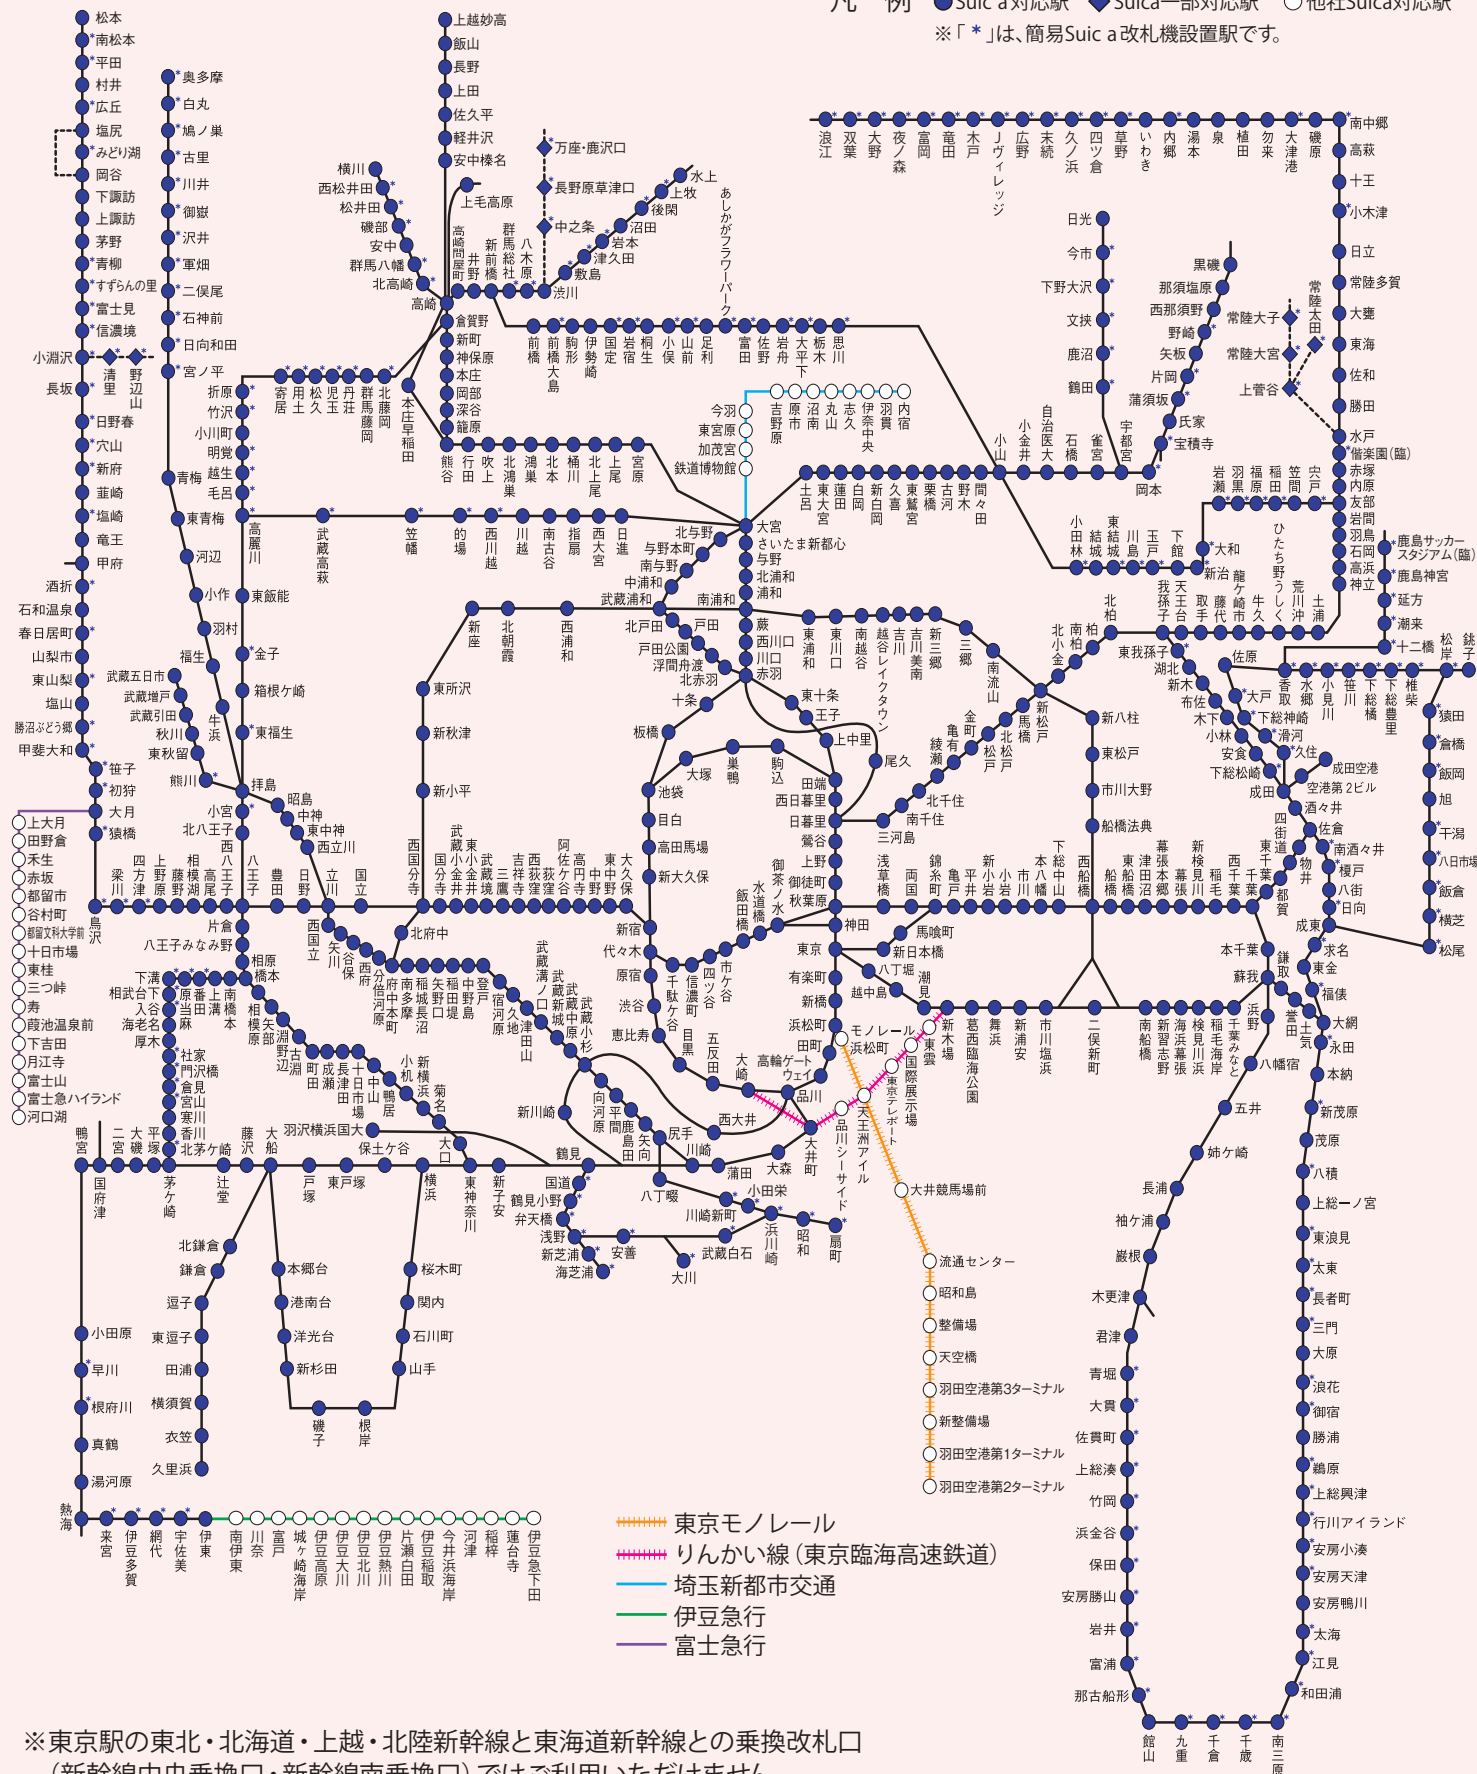

首都圏エリア

凡例 ● Suica対応駅 ◆ Suica一部対応駅 ○ 他社Suica対応駅
 ※「*」は、簡易Suica改札機設置駅です。

※東京駅の東北・北海道・上越・北陸新幹線と東海道新幹線との乗換改札口(新幹線中央乗換口・新幹線南乗換口)ではご利用いただけません。
 ※本庄早稲田・上毛高原・安中榛名の各駅では、一部のSuica定期券・「タッチでGo! 新幹線」でのみご利用になれます。
 ※軽井沢～上越妙高間の各駅では、一部のSuica定期券でのみご利用になれます。
 ※ジェイアールバス関東の一部の路線でもSuicaがご利用になれます。
 ※Suicaのご利用が可能な首都圏の他の交通機関につきましては、「Suica・PASMOご利用案内(路線図)」・裏表紙をご覧ください。