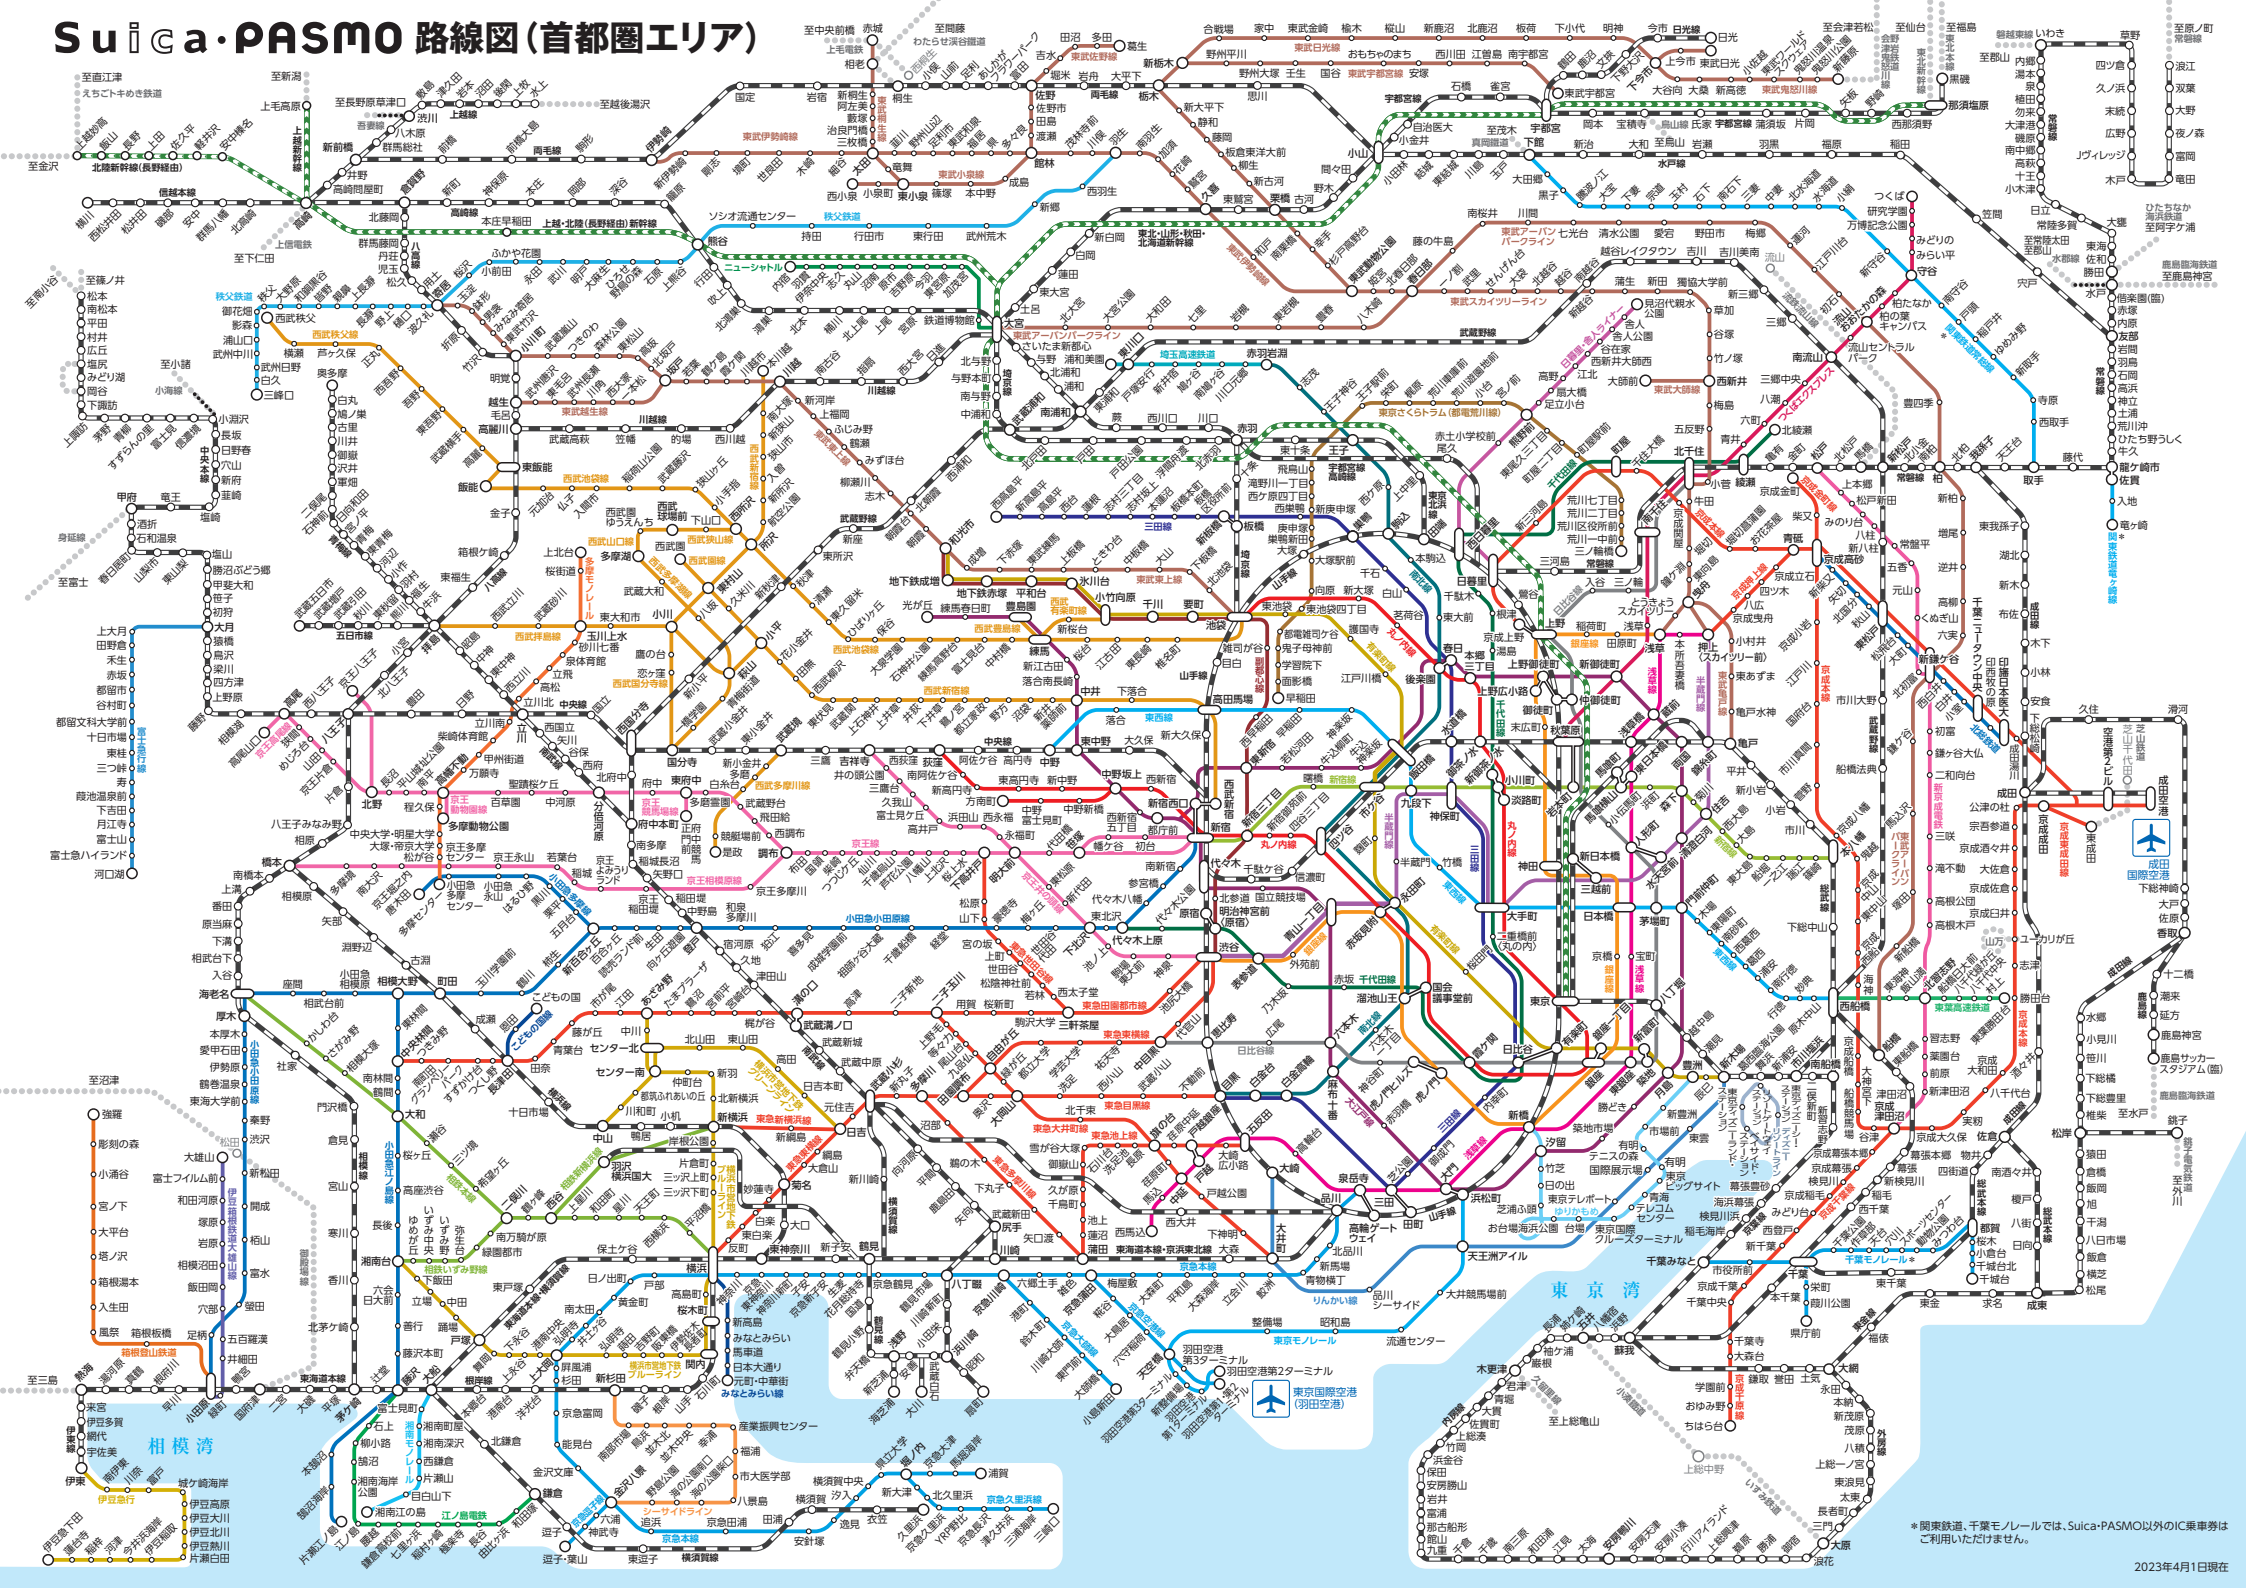

# Suica・PASMO 路線図(首都圏エリア)

\*関東鉄道・千葉モレールでは、Suica・PASMO以外のIC乗車券はご利用いただけません。