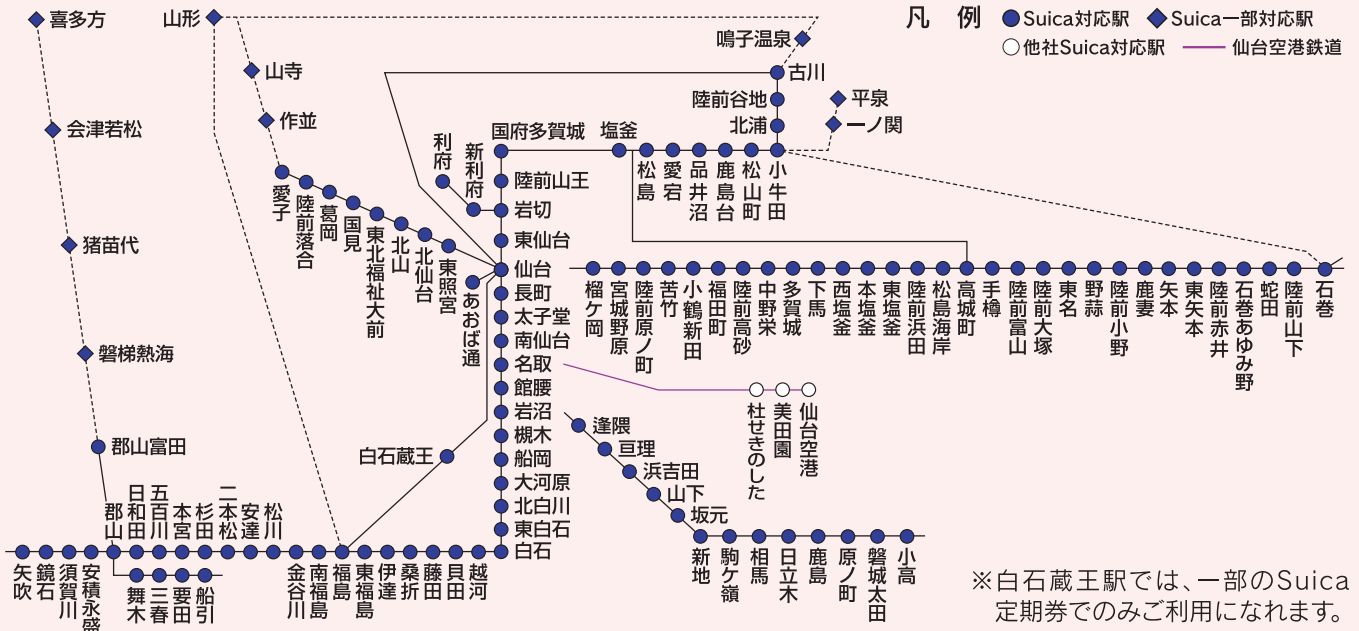

仙台エリア

気仙沼線BRT・大船渡線BRT (odecaエリア)でのSuicaのお取り扱いについて

- BRT乗車・降車時における車載機での運賃精算、BRT車内での入金(チャージ)を行います。
- Suicaの発売や払いもどし、障害時や紛失時の再発行手続きおよび再発行はできません。また、履歴の確認・印字はできません。
- 「Suica」でBRT区間の定期券は発行いたしません。「odeca定期券」をご利用ください。
- BRT区間内の駅窓口では、「Suica」に関するサービスのお取り扱いを行いません。
- 「Suica」エリアと「odeca」エリア、それぞれのエリアをまたがってのご利用はできません。
- BRT区間として運行している鹿折金山線の気仙沼駅前～上鹿折駅前間ではご利用いただけません。