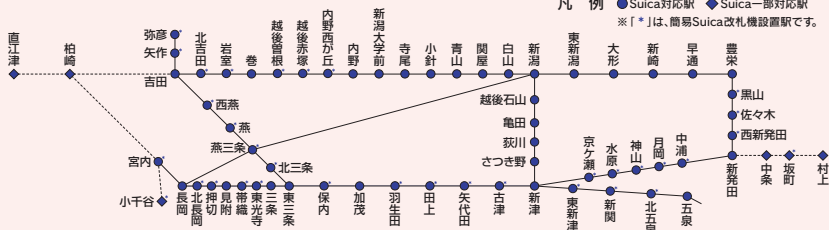

新潟エリア

凡例 ● Suica対応駅 ◆ Suica一部対応駅
 ※「*」は、簡易Suica改札機設置駅です。

※新潟交通のバス路線(一部を除く)でもSuicaがご利用になります。

新潟交通のバス路線でのSuicaのお取り扱いについて

- Suicaは、新潟交通(株)が発行するICカード「リ्यूーと」がご利用になれるバス路線(一部を除く)でもご利用いただけます。「リ्यूーと」に関する詳細は、新潟交通のホームページ等をご参照ください。
- バス搭載機にタッチすることによるバス運賃のお支払いにのみご利用になります。Suicaへの入金(チャージ)、入金(チャージ)残額ご利用時の履歴の確認・印字等ではできません。