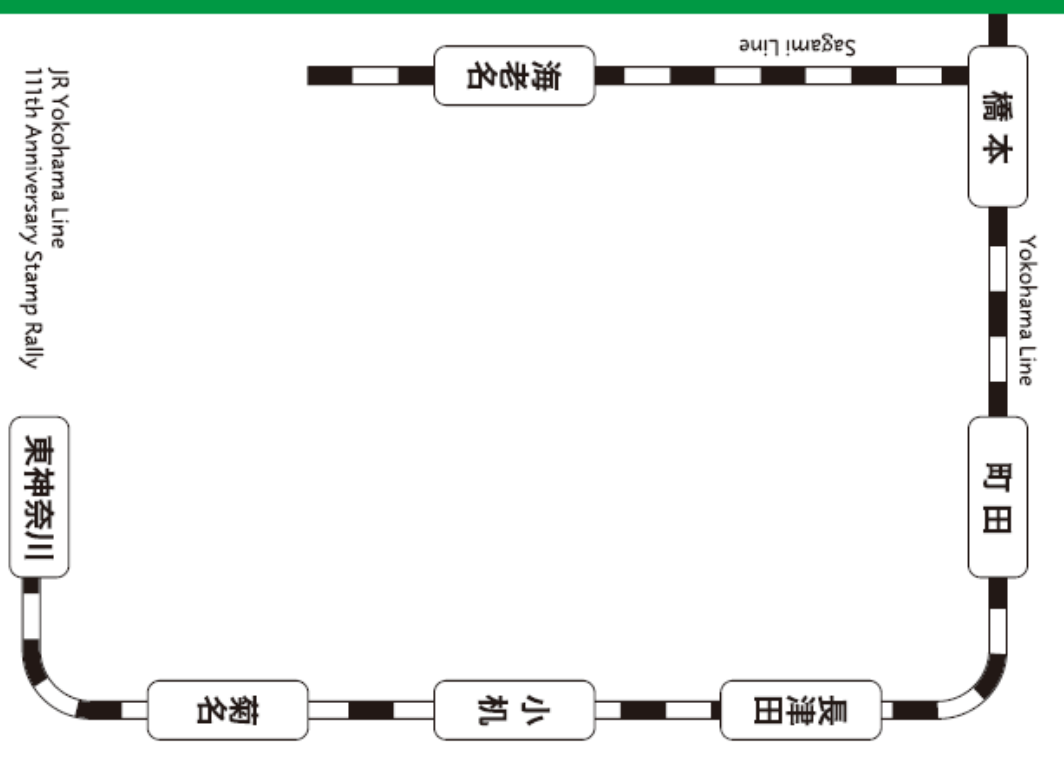

横浜線・相模線

「沿線魅力発見」

横浜線
開業
111周年
記念

かさ
重ね
お
擦し

スタンプラリー

JR Yokohama Line 111th Anniversary Stamp Rally

開催期間 2020.1.25 sat - 3.1 sun

スタンプ設置駅

東神奈川駅・菊名駅・小机駅・長津田駅・町田駅・橋本駅・海老名駅

スタンプ設置時間

9:30~16:00 ※スタンプは改札の外にあります

賞品引換箇所

NewDays 東神奈川・NewDays 町田(改札内)・NewDays 橋本

賞品引換時間

10:00~16:00

JR Yokohama Line
111th Anniversary Stamp Rally

- 左側の台紙は重ね擦しスタンプラリーの台紙としてお使いください。
- 参加は無料ですが、スタンプ設置駅までのきっぷ(乗車券)またはSuica等が必要です。
- 台紙はお一人様1枚でお願いいたします。また、賞品の引換はお一人様1回とさせていただきます。
- 台紙の数には限りがありますので、あらかじめご了承ください。
- スタンプラリーは予告なしに中止または変更する場合があります。
- イベント参加中における事故等につきましては、責任を負いかねます。

スタンプの図柄は、横浜線の運転士が撮影した写真です！
(撮影場所：鶴居駅～小机駅間)

【NewDays係員記入欄】
左の7種類のスタンプを確認したら枠にチェックをして賞品をお渡しし、台紙をお客さまに返却してください。

～横浜線はおかげさまで開業111周年～

111周年の記念に、
横浜線・相模線の社員でスタンプラリーを企画しました。
各駅のスタンプ台には、社員おすすめスポットが紹介されています。
横浜線・相模線の新たな魅力を探しに足を延ばしてみませんか？
♪素敵な出会いが見つかるかもしれません♪