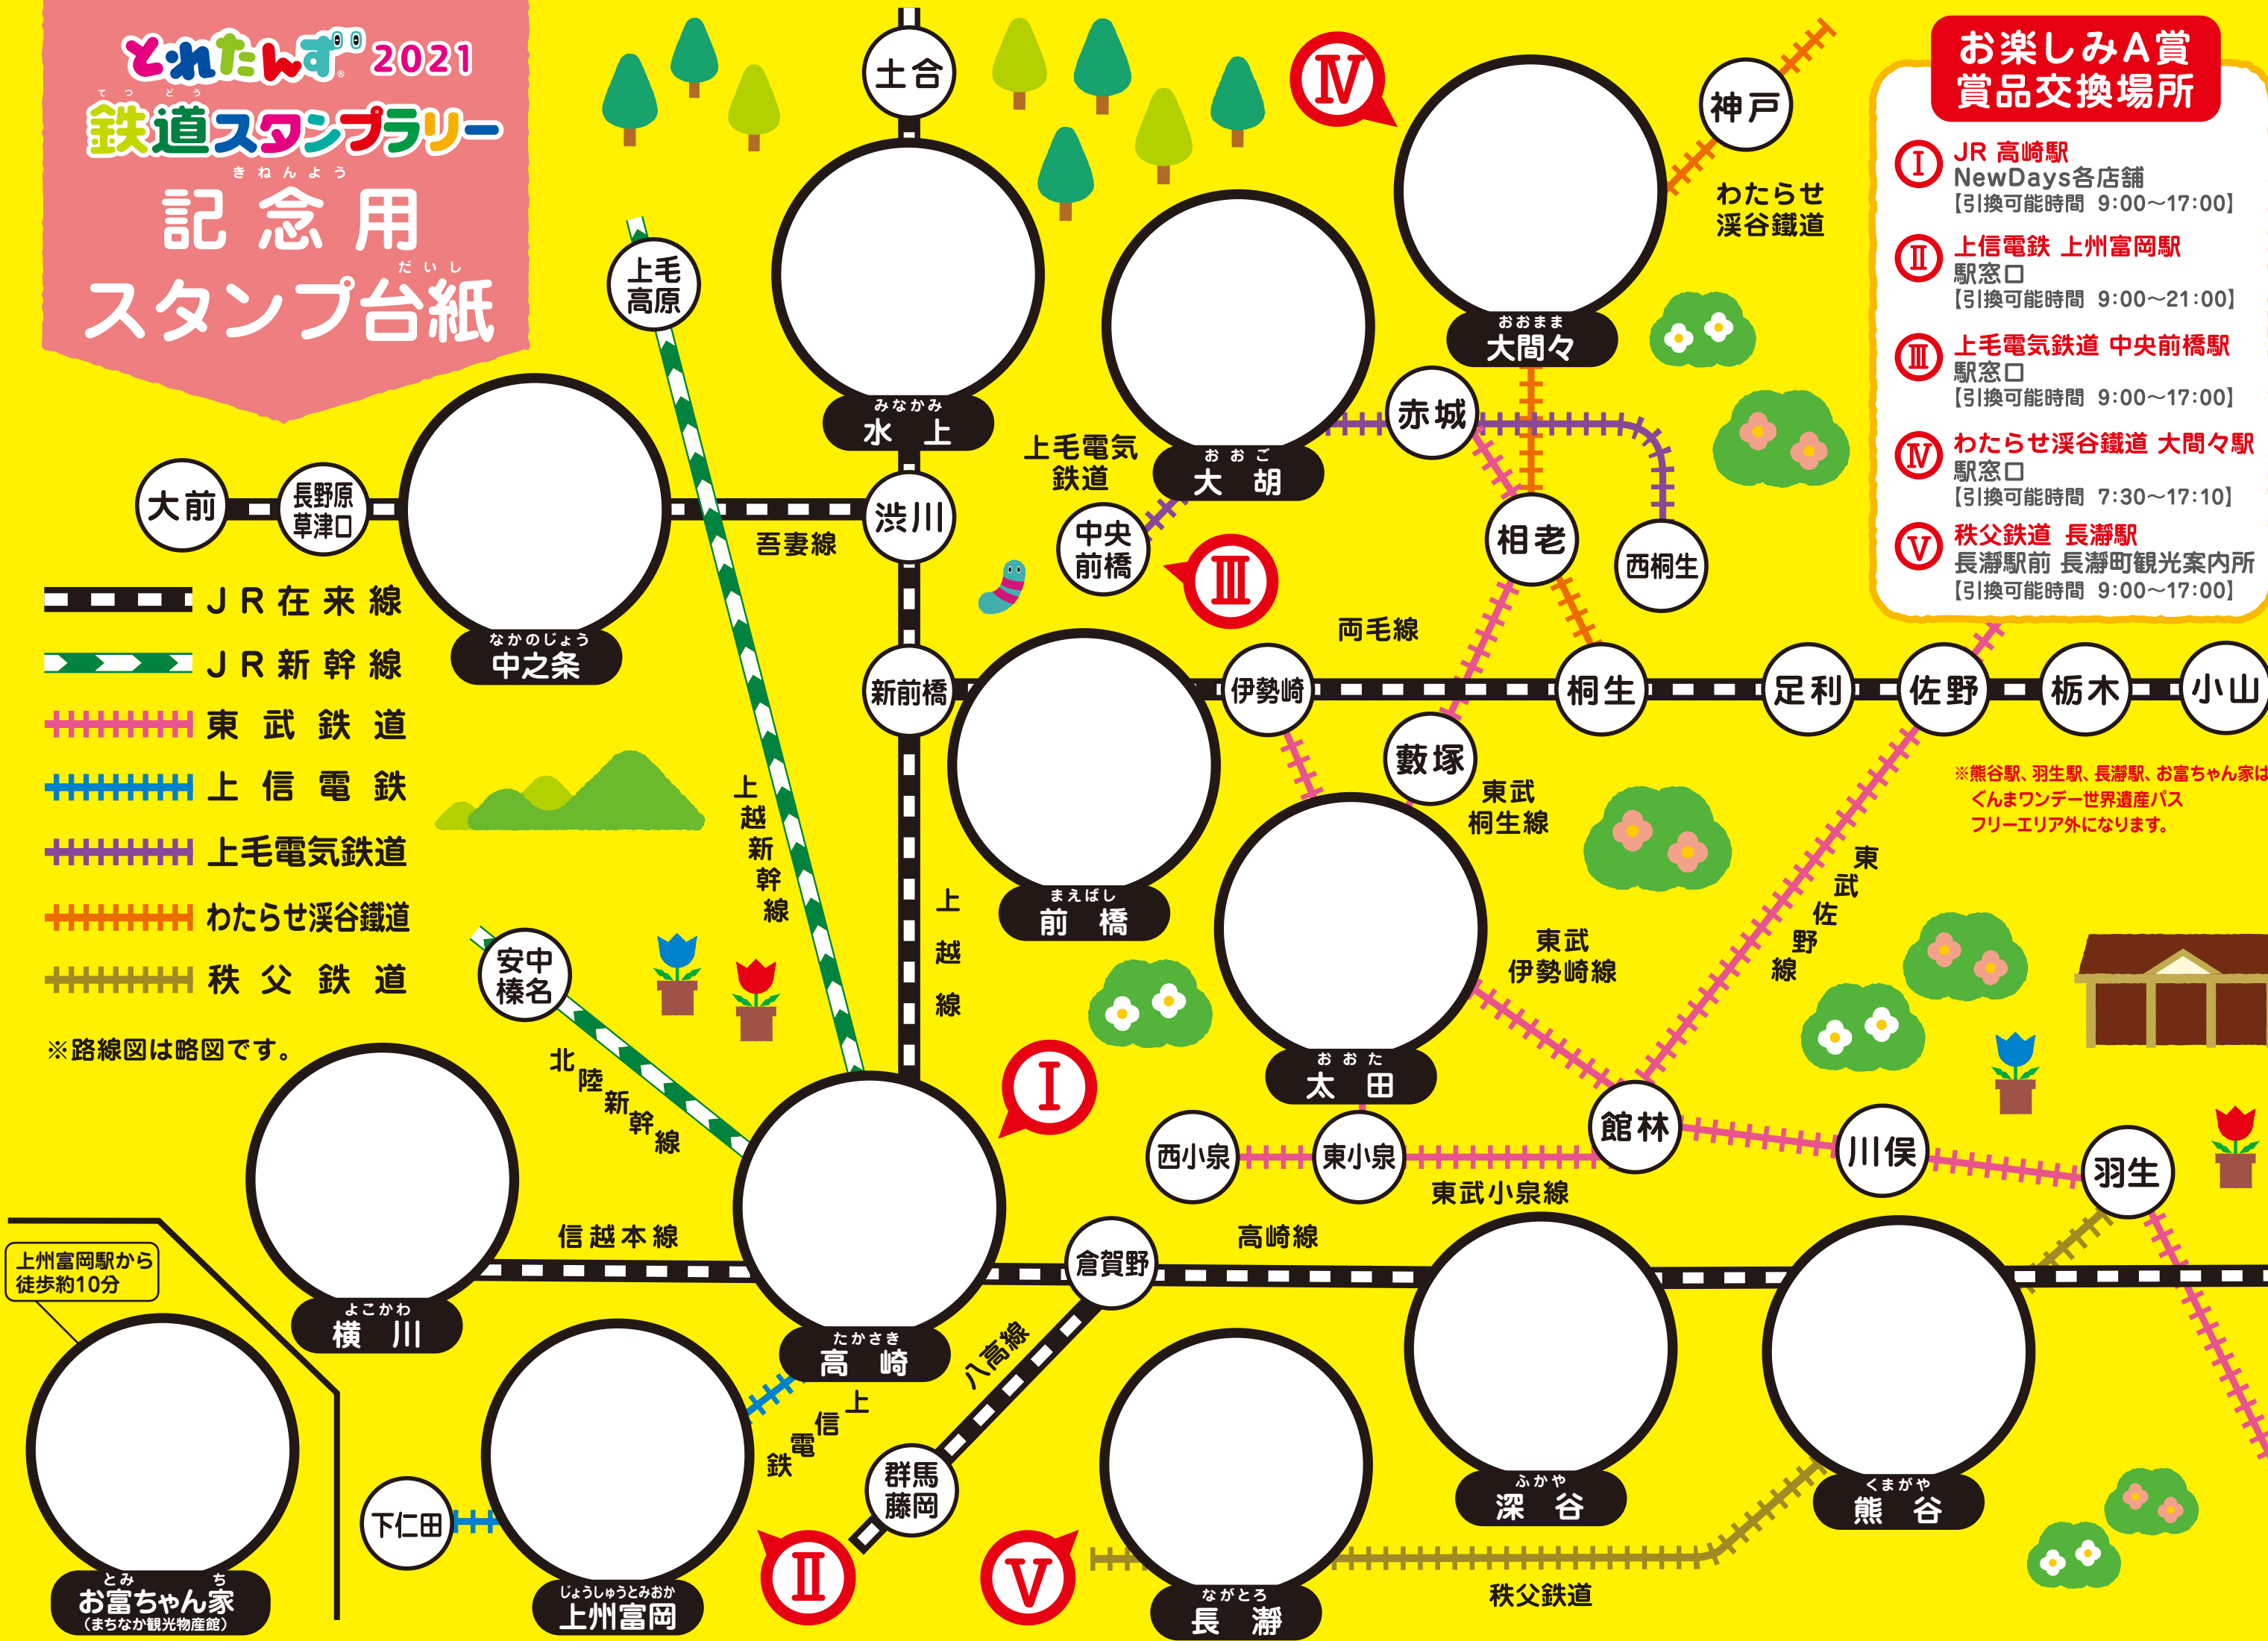

とれたんず® 2021
鉄道スタンプラリー
きねんよう
記念用
だいし
スタンプ台紙

とれたんずのスタンプを集めて、オリジナルグッズをもらおう!

実施期間 2021年4月1日(木)~2021年6月30日(水)
応募締切 2021年7月7日(水) 当日消印有効

お楽しみ A賞 スタンプを3つ集めて、クイズに答えてゲットしよう!

1. 裏面の応募用スタンプ台紙に、ラリースタンプを3つ押そう!
2. ラリースタンプを3つ押したパンフレットを賞品交換所に持って、クイズに答えよう!

1. **賞品交換場所**
2. ●JR高崎駅 NewDays各店舗(9:00~17:00)
   - ●上信電鉄 上州富岡駅(駅窓口 9:00~21:00)
   - ●上毛電気鉄道 中央前橋駅(駅窓口 9:00~17:00)
   - ●わたらせ渓谷鐵道 大間々駅(駅窓口 7:30~17:10)
   - ●秩父鉄道 長瀬駅前 長瀬町観光案内所(9:00~17:00)

オリジナル マスキングテープ

何色をもらえるかはおたのしみに!

※数には限りがございます。賞品はなくなり次第終了となります。 ※お1人さまにつき1個、色は選べません。

お楽しみ B賞 くまワンデー世界遺産パスを購入し、スタンプを6つ集めて、応募しよう!

1. 裏面の応募用スタンプ台紙に、ラリースタンプを6つ押そう!
  2. ラリースタンプが6つ揃ったらくまワンデー世界遺産パス購入時についてくる応募券を貼って台紙を切りとり、郵送して応募しよう!
2. 各鉄道6種類のスタンプを集めよう!
3. ※当日の発表はプレゼントの発送をもってかえさせていただきます。 ※プレゼントは選べません。 ※小学校入学前の幼児のお客さまは「応募券」1枚につき、2名さままでご一緒に応募いただけます。

対象駅・施設のスタンプすべて押された方 100名にプレゼント!

お楽しみ C賞 スタンプをすべて集めて、応募しよう!

1. 裏面の応募用スタンプ台紙に、ラリースタンプをすべて押そう!
  2. ラリースタンプがすべて揃ったらスタンプ台紙を切りとり、郵送して応募しよう!
2. 目指せコンプリート!
3. オリジナル マスキングテープセット 100名
4. ※当日の発表はプレゼントの発送をもってかえさせていただきます。 ※写真・イラストはすべてイメージです。 ※応募方法は裏面をご覧ください。

新型コロナウイルス感染拡大防止へのご理解とご協力をお願いいたします。

- ●咳・発熱等の症状がある方、体調が優れない方は、ご参加をご遠慮ください。
- ●マスクを着用の上、会話は控えめにお願いします。
- ●他のお客さまと適切な距離を確保してください。
- ●こまめな手洗い、または手指消毒を行ってください。
- ●混雑時の参加は可能な限り控えてください。