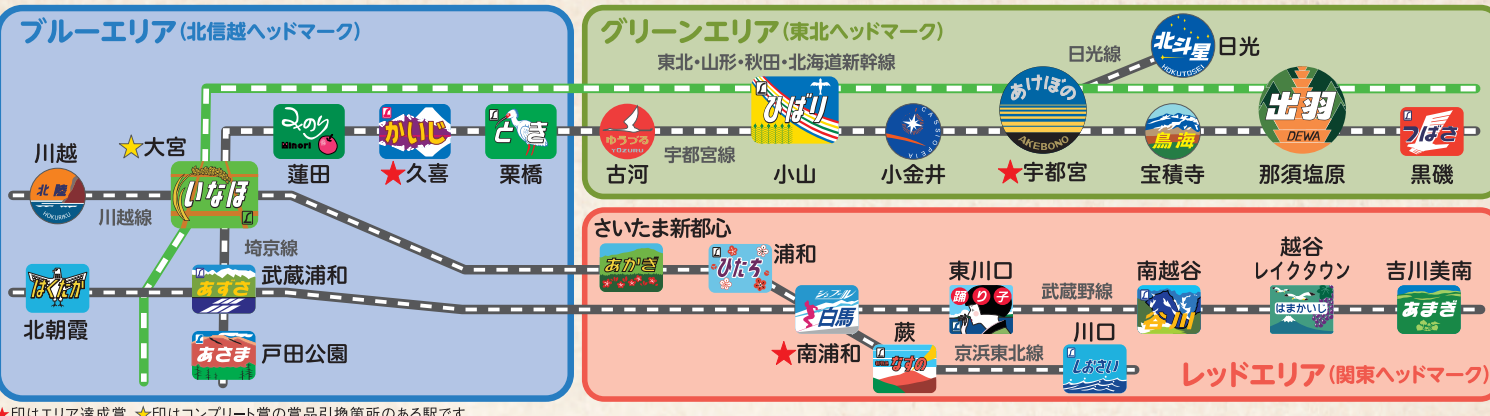

エリア達成賞
 1つのエリアのスタンプを集めると**オリジナルチャックケース**を数量限定でプレゼント!
 ※ケースの色→レッドエリア:赤、ブルーエリア:青、グリーンエリア:緑

コンプリート賞
 3つのエリア(全25駅)のスタンプを集めると、もれなく**コンプリート記念硬券**(台紙付き)をプレゼント!
 ※3つ全てのエリア達成賞品を引き換えの対象となります。
賞品引換時間 10:00~21:00
賞品引換箇所 GENERAL STORE RAILYARD (大宮駅北改札外)

休日おでかけパス
 フリーエリア内のJR線の普通列車(快速列車含む)普通車自由席と東京モノレール線、りんかい線が乗り降り自由です。
2,720円 (税込) / **1,360円** (税込)
 発売期間 連年 利用期間 土・休日 有効期間 1日間

NewDays
 お得で便利なNewDaysアプリ好評配信中!
 毎日のお買い物がさらにお得になる「NewDaysアプリ」を配信!
 会員登録し、SuicaやPASMOを登録するだけで、お得なクーポンやスタンプカード機能が利用できます。ぜひダウンロードを!
[NewDaysアプリ](#) [検索](#)

新型コロナウイルス感染拡大防止へのご協力のお願い
 ● 駅、新幹線、列車等をご利用の際は、マスク着用をお願いいたします。
 ● 大きな声での会話は控えください。また、咳エチケットのご協力をお願いいたします。
 ● 発熱など体調の優れないお客さまはご乗車をお控えください。

※参加費は無料です。スタンプ設置駅までの運賃等にかかる費用はお客さまの負担となります。※当イベントは予告なく中止・変更する場合がございます。※スタンプ台紙は一人さまにつき1枚とし、エリア達成賞のオリジナルチャックケースの引き換えはエリア内にお一人さま一回までとさせていただきます。また、コンプリート賞の引き換え・応募は1回までとさせていただきます。※写真・イラストはイメージです。※掲載の情報は2021年9月現在のものです。
 主催/JR東日本 大宮支社、企画/編集/(株)ジェイアール東日本企画、制作/監修/(株)交通新聞社

ヘッドマークスタンプラリー

東日本篇

開催期間 2021.10/1(金) ▶ 11/14(日)
 Twitter公式アカウント (@jre_headmark)

3つのエリアを巡って スタンプと賞品をゲット!

大盛況だったあのヘッドマークスタンプラリーが帰ってきた!
 今回のヘッドマークは東日本エリア全域に拡大して開催。
 東日本を駆け巡った往年の列車や現役列車のヘッドマークを集めて旅気分を味わおう!

ヘッドマーク特設サイトで さらに鉄分補給!