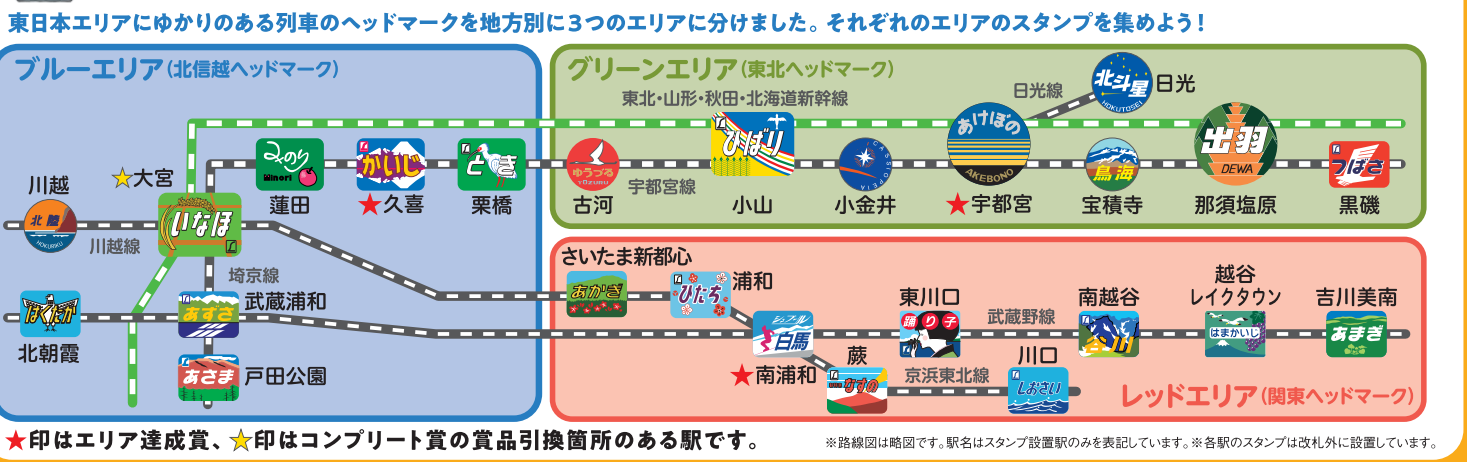

首都圏スタンプラリー情報局
 JR東日本の首都圏エリアで行われるスタンプラリー情報をもとめてご紹介!
[スタンプラリー情報局](#) [検索](#)

鉄分、足りてる??

1日限定100個!!
 10/9(土)・10(日) 大宮駅東西連絡通路にて販売。
1,000円(税込)
 大宮辨當をヘッドマークスタンプラリー版としてオリジナルスリーブで限定販売! 大宮駅でこの秋にしが買えない特別な一品。

ヘッドマーク スマホキーリング

絵てぬぐい 新幹線大集合

1,320円(税込)
 演文様 エキュート大宮店限定商品。鉄道のまち大宮を走る新幹線がデザインされた人気の絵てぬぐい。
演文様エキュート大宮店
 (大宮駅南改札内)

ヘッドマークハンカチ(小)

396円(税込)
 人気のヘッドマークが全6種類。ポケットに収まるジャストサイズで使いやすい。
GENERAL STORE RAILYARD
 (大宮駅北改札外)

参加方法
 1 まずは、エリア達成を目指そう! 1つのエリアの全てのスタンプを集めて賞品引換箇所にGO!
レッドエリア9駅
ブルーエリア8駅
グリーンエリア8駅
 2 各エリアの賞品引換箇所です。Suica等の交通系電子マネーを使って300円(税込)以上お買い物をすると、オリジナルチャックケースをプレゼント!
 ※Suicaのチャージ、公共料金、宅配料金等のサービスは対象外です。
 3 3つのエリア(全25駅)のスタンプを集めると、もれなくコンプリート記念硬券をプレゼント! さらに、硬券台紙に記載の二次元バーコードから専用応募サイトにアクセスして応募すると、抽選で鉄分補給グッズ・賞品が当たる!

スタンプ設置駅 【スタンプ設置時間】初電から終電まで ※最終日(11/14)は16:00までとなります
 東日本エリアにゆかりのある列車のヘッドマークを地方別に3つのエリアに分けました。それぞれのエリアのスタンプを集めよう!

★印はエリア達成賞、☆印はコンプリート賞の賞品引換箇所のある駅です。 ※路線図は略図です。駅名はスタンプ設置駅のみを表記しています。※各駅のスタンプは改札外に設置しています。

賞品

エリア達成賞
 1つのエリアのスタンプを集めると**オリジナルチャックケース**を数量限定でプレゼント!
 ※ケースの色→レッドエリア:赤、ブルーエリア:青、グリーンエリア:緑

コンプリート賞
 3つのエリア(全25駅)のスタンプを集めると、もれなく**コンプリート記念硬券**(台紙付き)をプレゼント!
 ※3つ全てのエリア達成賞品を引き換えの対象となります。
賞品引換時間 10:00~21:00
賞品引換箇所 GENERAL STORE RAILYARD (大宮駅北改札外)