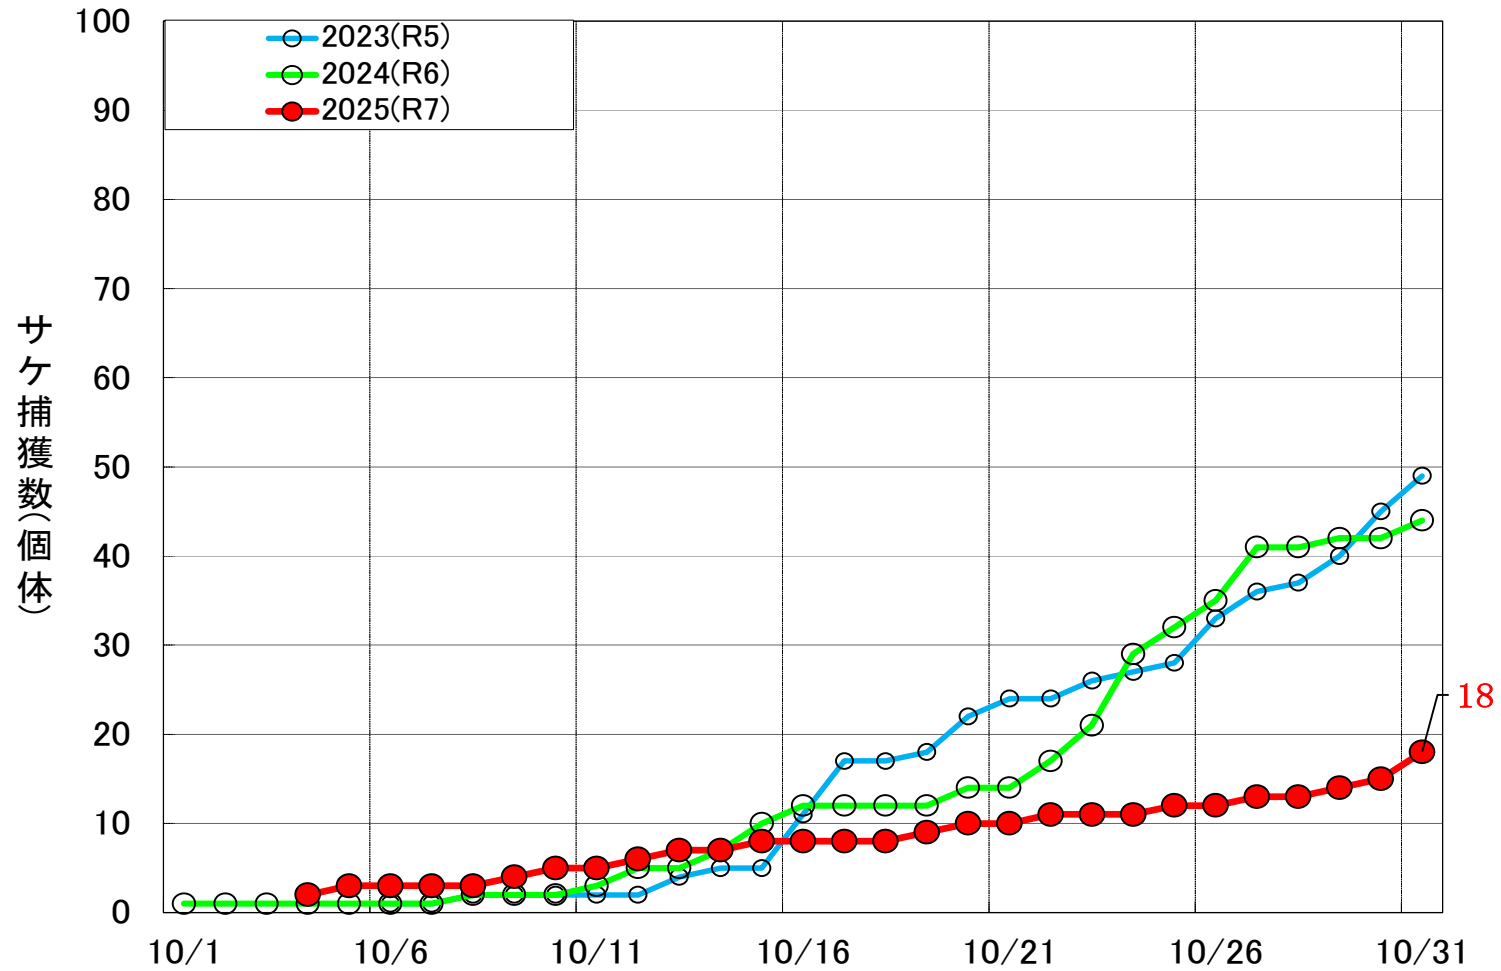

## 2025(令和7)年度 宮中取水ダム魚道サケの遡上状況

月日	日捕獲数	捕獲数累計	月日	日捕獲数	捕獲数累計	月日	日捕獲数	捕獲数累計	月日	日捕獲数	捕獲数累計
10月1日	0	0	10月9日	1	4	10月17日	0	8	10月25日	1	12
10月2日	0	0	10月10日	1	5	10月18日	0	8	10月26日	0	12
10月3日	0	0	10月11日	0	5	10月19日	1	9	10月27日	1	13
10月4日	2	2	10月12日	1	6	10月20日	1	10	10月28日	0	13
10月5日	1	3	10月13日	1	7	10月21日	0	10	10月29日	1	14
10月6日	0	3	10月14日	0	7	10月22日	1	11	10月30日	1	15
10月7日	0	3	10月15日	1	8	10月23日	0	11	10月31日	3	18
10月8日	0	3	10月16日	0	8	10月24日	0	11			

○速報値であるため、今後修正を行うことがあります。

○サケの来遊状況については、国立研究開発法人水産研究・教育機構のホームページ「さけます来遊速報」をご覧ください。

<https://www.fra.go.jp/shigen/salmon/sokuhou.html>

# 宮中取水ダム魚道サケの遡上状況

2025年11月3日

○速報値であるため、今後修正を行うことがあります。

○サケの来遊状況については、国立研究開発法人水産研究・教育機構のホームページ「さけます来遊速報」をご覧ください。

<https://www.fra.go.jp/shigen/salmon/sokuhou.html>