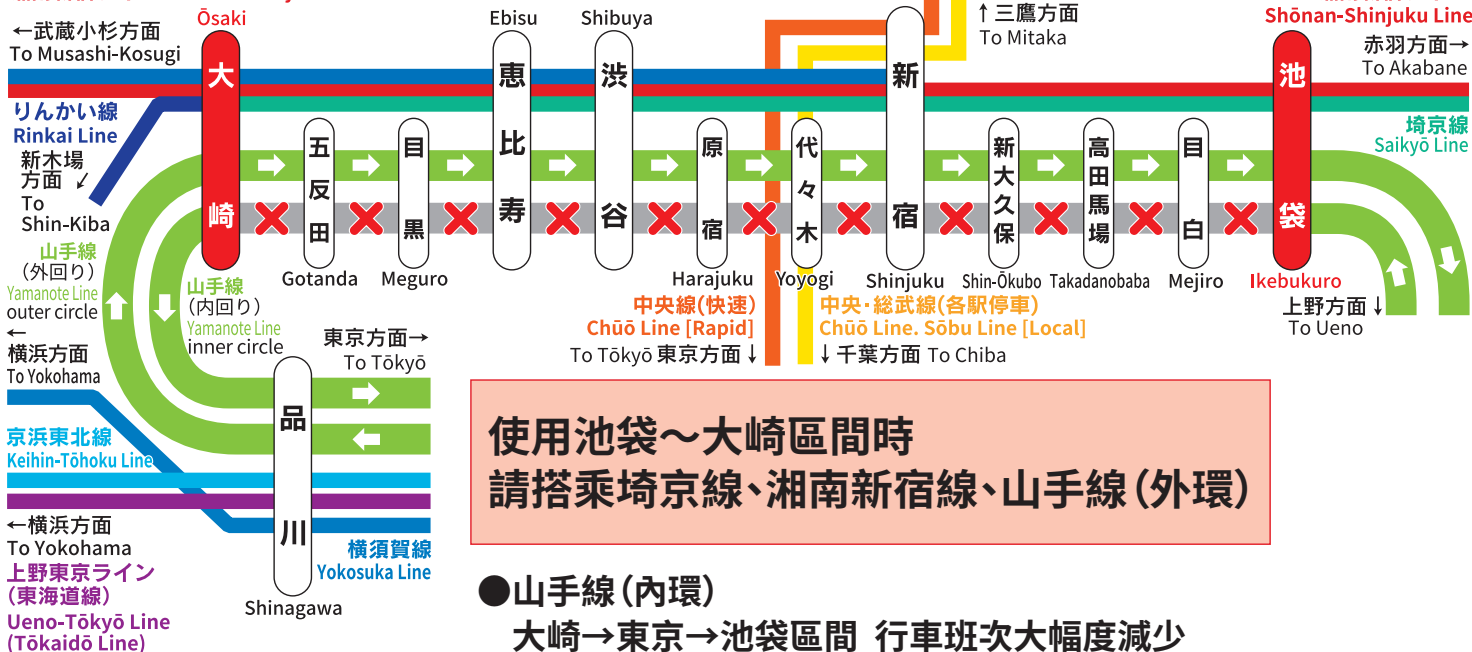

山手線(內環)

池袋 → 澀谷 → 大崎

全天停駛

2021年

10月23日(週六)-24日(週日)

天候不佳等時改為2021年11月20日(週六)、21日(週日)

相鉄・JR直通線 Through service between the Sōtetsu and JR Lines

湘南新宿ライン Shōnan-Shinjuku Line

迂迴乗車指南

●實施其他鐵路公司替代運輸(適用對象為持有車票、月票等的乘客)

東京Metro地鐵全線、都營地鐵全線、西武池袋線(池袋～所澤區間)、西武新宿線(西武新宿～所澤區間)、西武有樂町線全線
 東急東橫線(澀谷～武藏小杉區間)、東急大井町線(大井町～自由丘區間)、東急目黑線(目黑～武藏小杉區間)、東急池上線
 東急多摩川線全線、臨海線全線、京急本線(泉岳寺～品川區間)

使用 **Suica / PASMO** 的乘客

使用Suica/PASMO等IC車票以及Suica/PASMO月票定期區間以外的乘客，不能使用替代運輸。
 須另行支付搭乘區間的車資。

敬請配合，施工期間造成不便，尚祈見諒！