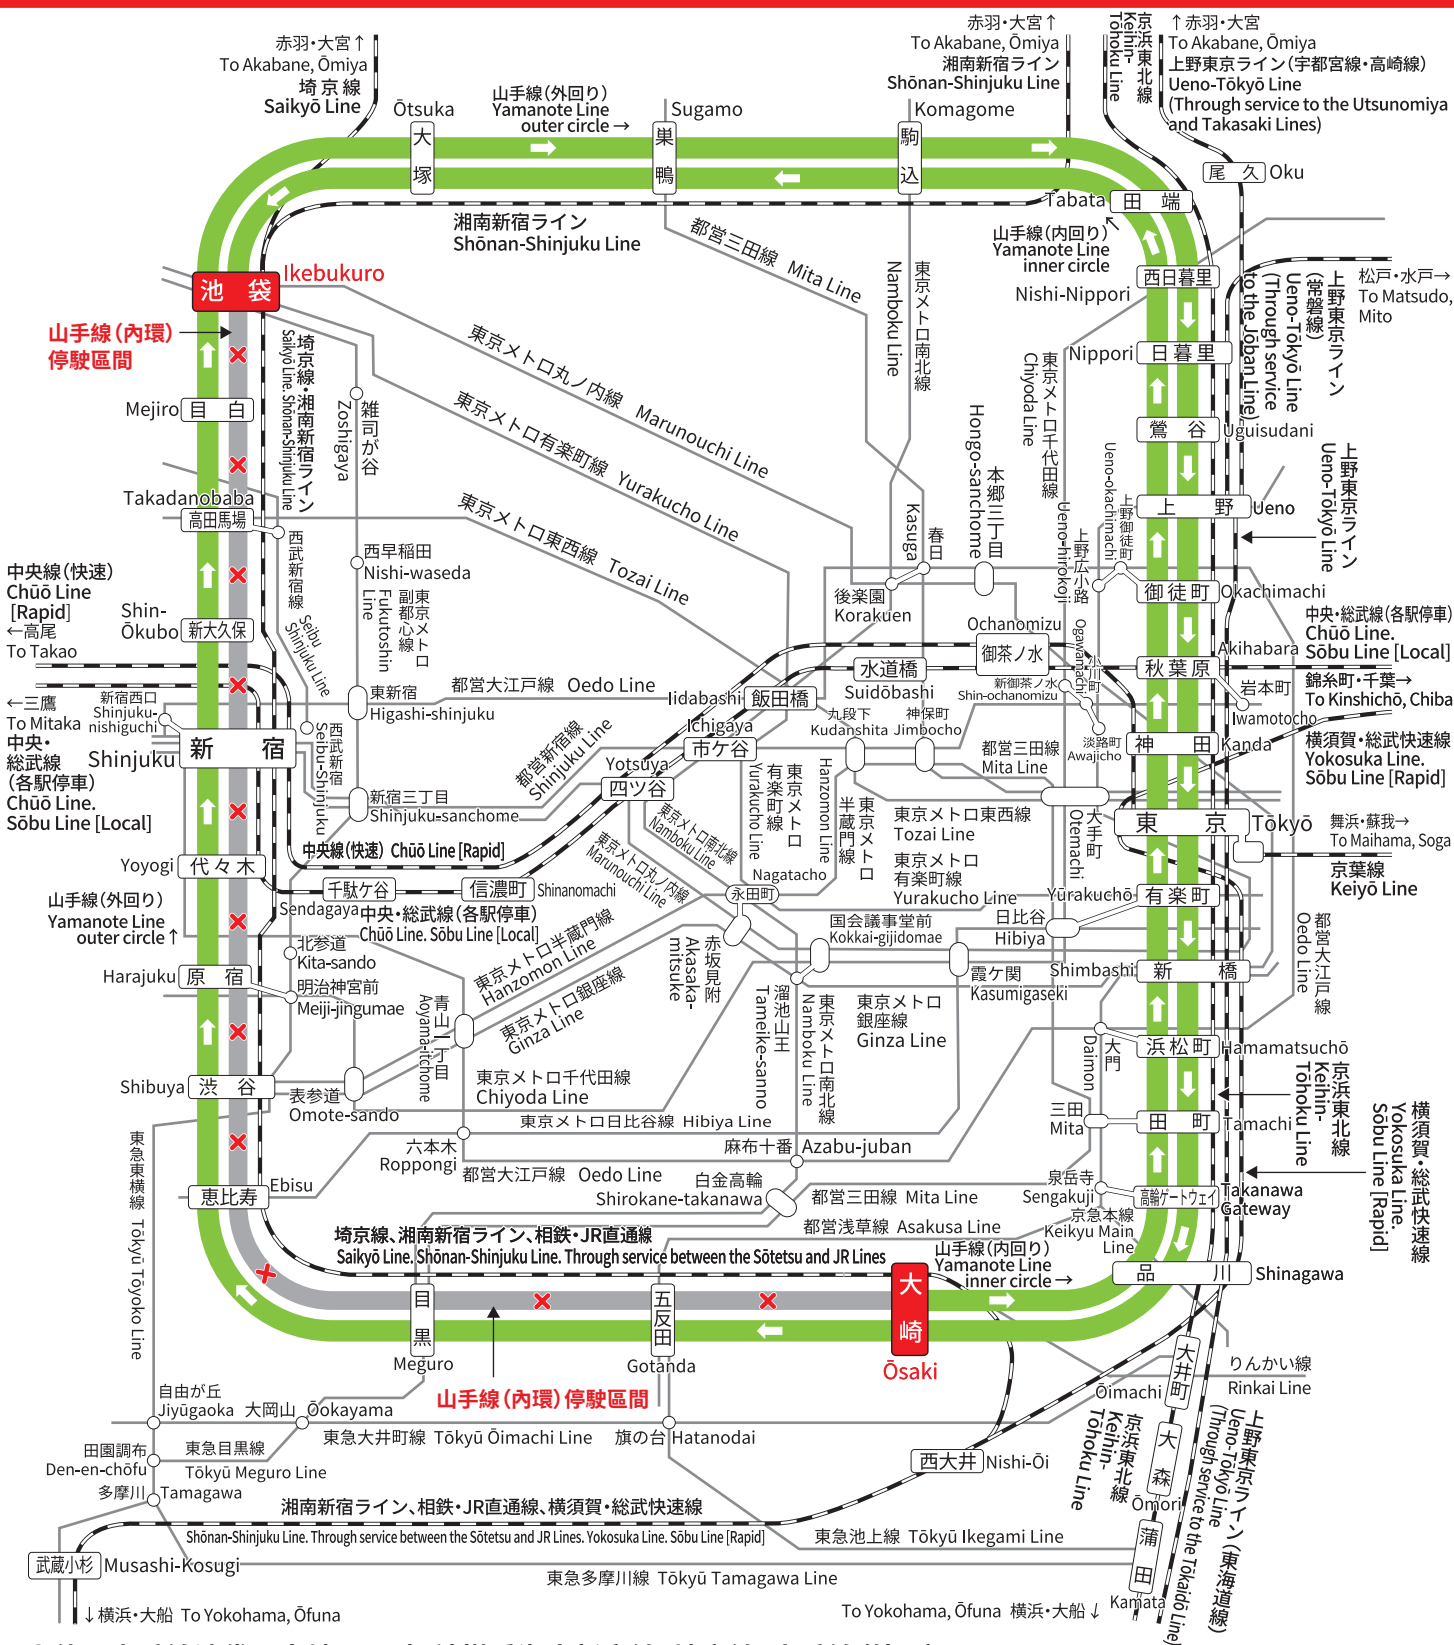

山手線(內環)

池袋 → 澀谷 → 大崎

全天停駛

2021年

10月23日(週六)-24日(週日)

天候不佳等時改為2021年11月20日(週六)、21日(週日)

相鉄・JR直通線 Through service between the Sōtetsu and JR Lines

湘南新宿ライン Shōnan-Shinjuku Line

迂迴乗車指南

●實施其他鐵路公司替代運輸(適用對象為持有車票、月票等的乘客)

東京Metro地鐵全線、都營地鐵全線、西武池袋線(池袋～所澤區間)、西武新宿線(西武新宿～所澤區間)、西武有樂町線全線
 東急東橫線(澀谷～武藏小杉區間)、東急大井町線(大井町～自由丘區間)、東急目黑線(目黑～武藏小杉區間)、東急池上線
 東急多摩川線全線、臨海線全線、京急本線(泉岳寺～品川區間)

使用 **Suica / PASMO** 的乘客

使用Suica/PASMO等IC車票以及Suica/PASMO月票定期區間以外的乘客，不能使用替代運輸。
 須另行支付搭乘區間的車資。

敬請配合，施工期間造成不便，尚祈見諒！