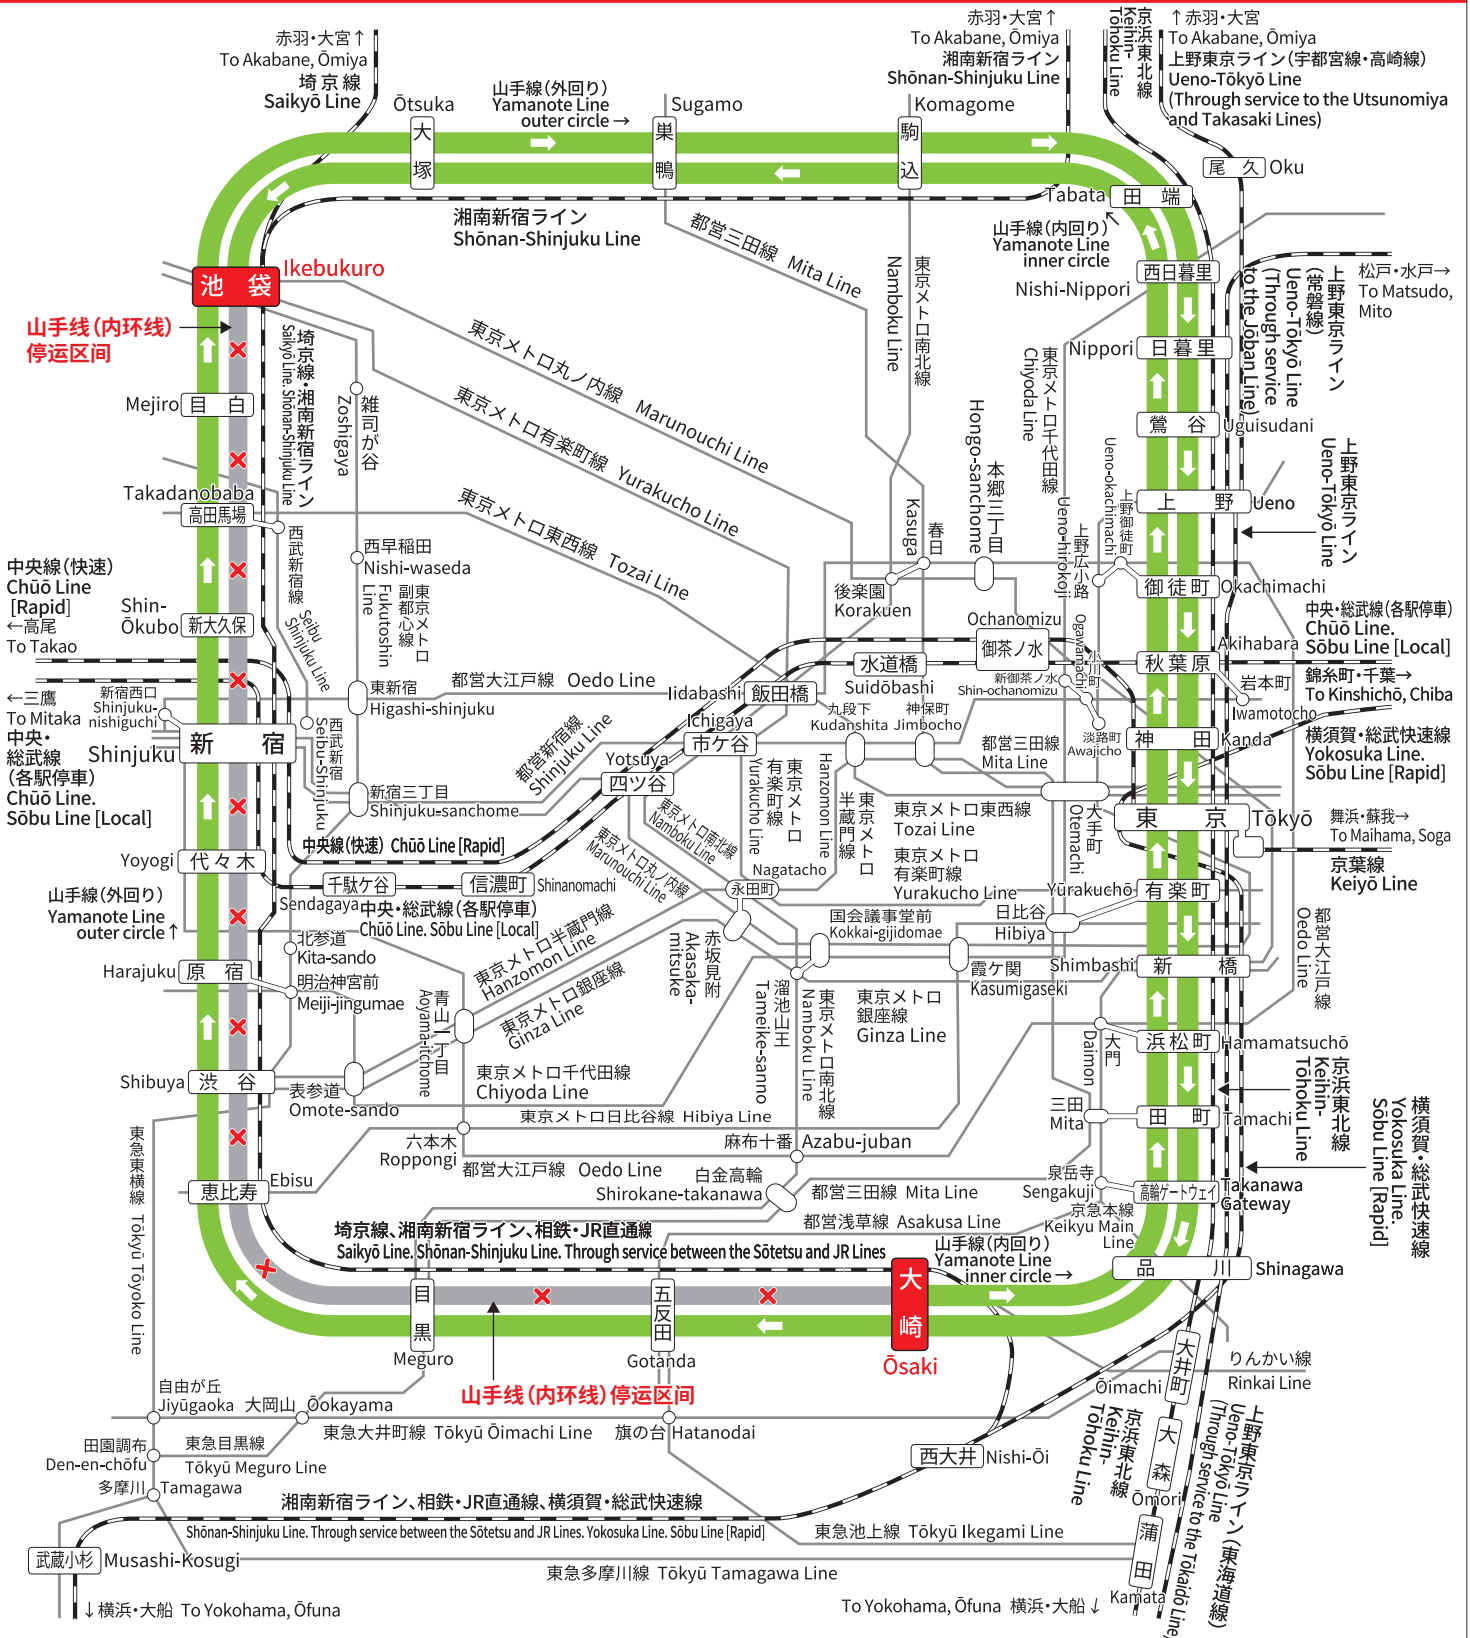

# 山手线(内环线)

# 池袋→涩谷→大崎

# 10月23日(星期六)、24日(星期日)

天气恶劣等时为2021年11月20日(星期六)、21日(星期日)

相鉄・JR直通線 Through service between the Sôtetsu and JR Lines

湘南新宿ライン Shōnan-Shinjuku Line

## ● 提供向其他铁道公司的转运服务。(持车票、月票等的乘客可以利用。)

东京Metro地铁全线、都营地铁全线、西武池袋线(池袋~所泽区间)、西武新宿线(西武新宿~所泽区间)、西武有乐町线全线  
 东急东横线(涩谷~武藏小杉区间)、东急大井町线(大井町~自由丘区间)、东急目黑线(目黑~武藏小杉区间)、东急池上线  
 东急多摩川线全线、临海线全线、京急本线(泉岳寺~品川区间)

关于 Suica PASMO 的利用