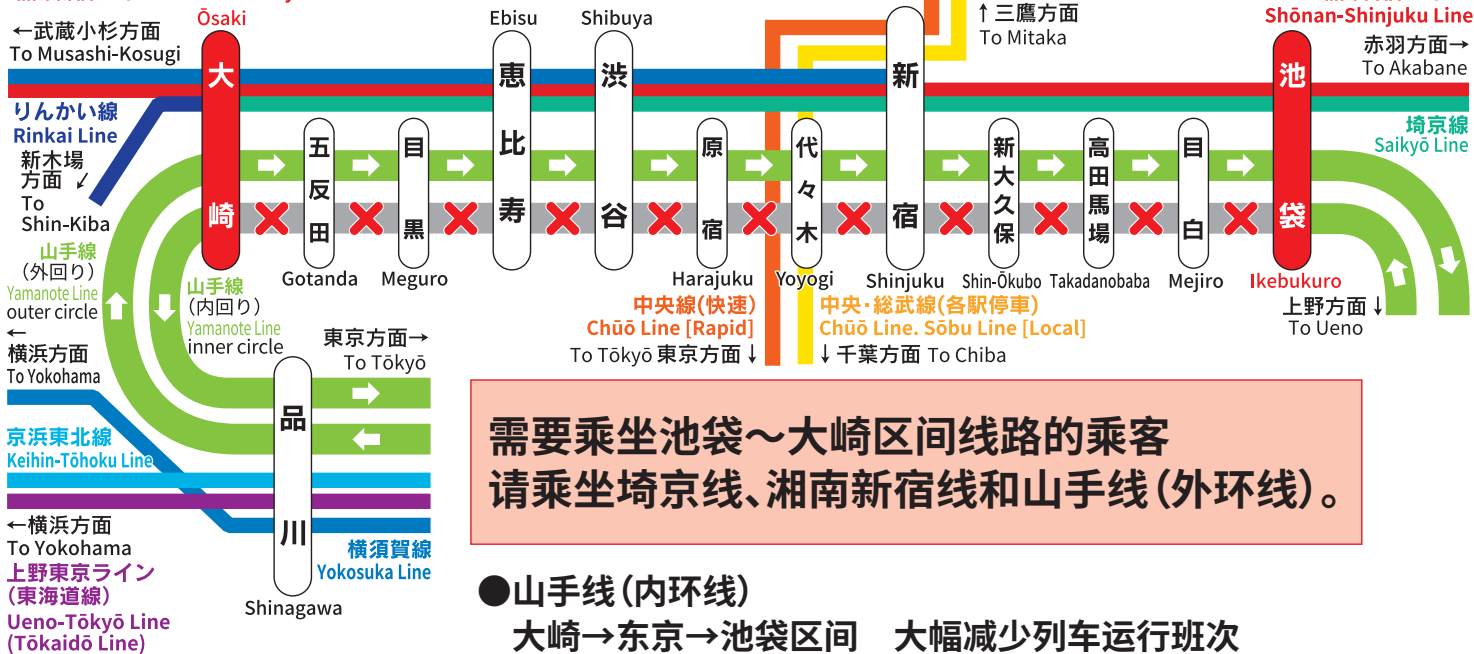

# 山手线(内环线)

# 池袋→涩谷→大崎

# 全天停运

2021年

# 10月23日(星期六)、24日(星期日)

天气恶劣等时为2021年11月20日(星期六)、21日(星期日)

相鉄・JR直通線 Through service between the Sôtetsu and JR Lines

湘南新宿ライン Shōnan-Shinjuku Line