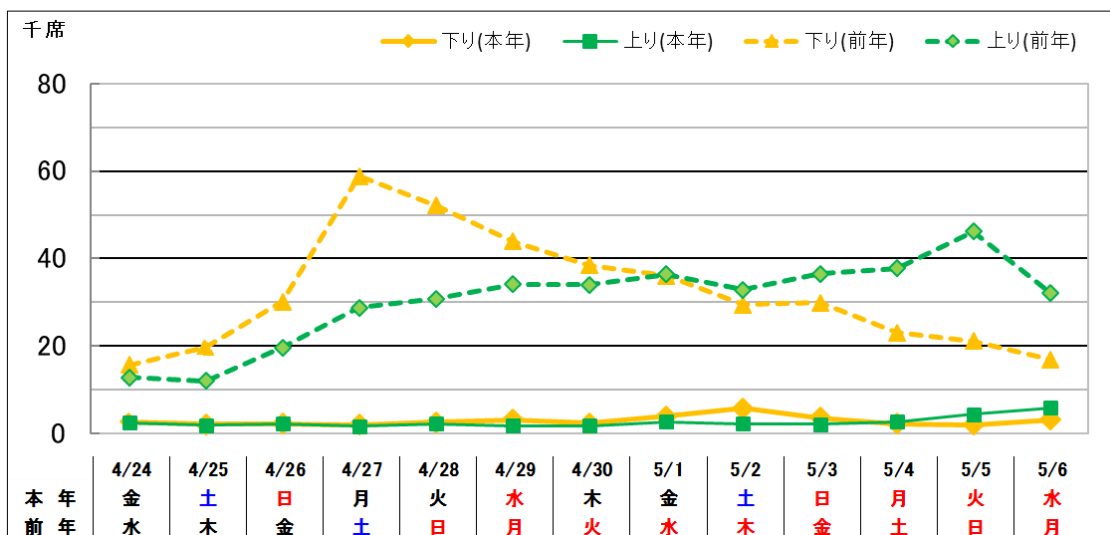

2020年4月14日

JR東日本 仙台支社

ゴールデンウィーク期間の新幹線指定席予約状況

ゴールデンウィーク期間「4月24日（金）から5月6日（水）までの13日間」の新幹線指定席予約状況について、4月13日現在でまとめたものをお知らせします。
期間中の東北・山形・秋田の各新幹線指定席予約状況は、約7万1千席（前年比8.7%）となっております。

1 指定席予約状況（前年同日比較）（なすの号を除く）

	予約可能席数		予約席数	
		前年比		前年比
東北新幹線	107万1千席	83.9%	5万7千席	8.8%
はやぶさ・はやて（再掲）	63万2千席	85.7%	3万1千席	8.2%
やまびこ（再掲）	43万9千席	81.4%	2万6千席	9.5%
山形新幹線	12万3千席	72.3%	7千席	8.6%
秋田新幹線	14万9千席	79.4%	7千席	8.1%
合計	134万3千席	82.2%	7万1千席	8.7%

2 発車日別予約状況

2020年3月14日「新幹線eチケットサービス」開始！ **新幹線 eチケット**

- ●「新幹線eチケット」は、「えきねっと」であらかじめ登録したモバイル Suica またはICカードを、新幹線自動改札機にタッチすることで、東北・北海道、上越、北陸、山形、秋田の各新幹線を、きっぷを受け取らずにご利用いただけるチケットレス乗車サービスです。※携帯電話（フィーチャーフォン）からは、予約等の操作はできません。
- ●「えきねっと」は、会員登録（無料）が必要です。詳しくは、ホームページをご覧ください。www.eki-net.com