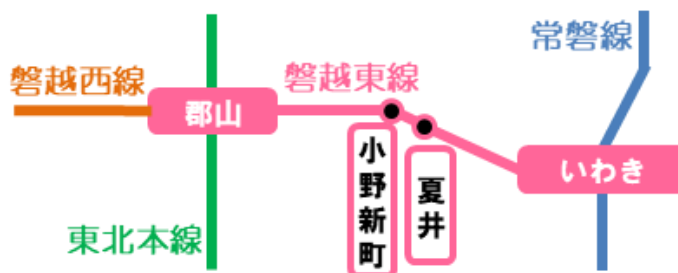

2020年4月6日
JR東日本 仙台支社

桜の開花にあわせた速度低下運転のお知らせ（磐越東線）

桜の開花にあわせて、車窓より「夏井川(千本桜)」の景色をお楽しみいただけるよう、磐越東線の一部列車にて速度を下げても運転します。

なついがわ せんぼんざくら
夏井川 (千本桜)

期間 : 2020年4月9日(木)～4月15日(水)の7日間

区間 : 夏井駅～小野新町駅間の約1,400mの区間

列車 : 上下6本 [下り3本・上り3本]

その他 : 列車が遅れている場合は、速度を下げないで運転する場合があります。
桜の開花状況により速度を下げても運転する期間を変更する場合があります。

【下り列車】

	普通	普通	普通
発 駅	いわき	いわき	いわき
夏 井 発	9:20	13:51	16:25
小野新町着	9:24	13:55	16:29
着 駅	郡山	郡山	郡山

【上り列車】

	普通	普通	普通
発 駅	郡山	郡山	郡山
小野新町発	8:56	14:09	16:01
夏 井 着	9:00	14:13	16:05
着 駅	いわき	いわき	いわき

【参考】路線図

※主要駅のみ掲載