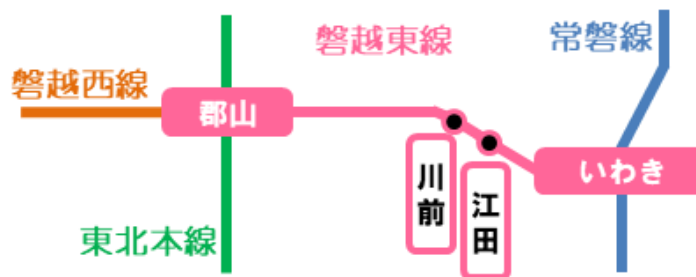

2020年3月25日
JR東日本 仙台支社

岩つつじの開花にあわせた速度低下運転のお知らせ（磐越東線）

岩つつじの開花にあわせて、車窓より「夏井川溪谷(岩つつじ)」の景色をお楽しみいただけるよう磐越東線の一部列車にて速度を下げ運転します。

なついがわ
夏井川溪谷（岩つつじ）

期間：2020年3月28日（土）～4月8日（水）の12日間

区間：江田駅～川前駅間の約2,200mの区間

列車：上下6本 [下り3本・上り3本]

その他：列車が遅れている場合は、速度を下げないで運転する場合があります。
桜の開花状況により速度を下げ運転する期間を変更する場合があります。

イメージ

【下り列車】

| | 普通 | 普通 | 普通 |
|-------|------|-------|-------|
| 発 駅 | いわき | いわき | いわき |
| 江 田 発 | 9:01 | 13:32 | 16:01 |
| 川 前 着 | 9:10 | 13:41 | 16:11 |
| 着 駅 | 郡山 | 郡山 | 郡山 |

【上り列車】

| | 普通 | 普通 | 普通 |
|-------|------|-------|-------|
| 発 駅 | 郡山 | 郡山 | 郡山 |
| 川 前 発 | 9:10 | 14:23 | 16:15 |
| 江 田 着 | 9:18 | 14:31 | 16:23 |
| 着 駅 | いわき | いわき | いわき |

【参考】路線図

※主要駅のみ掲載