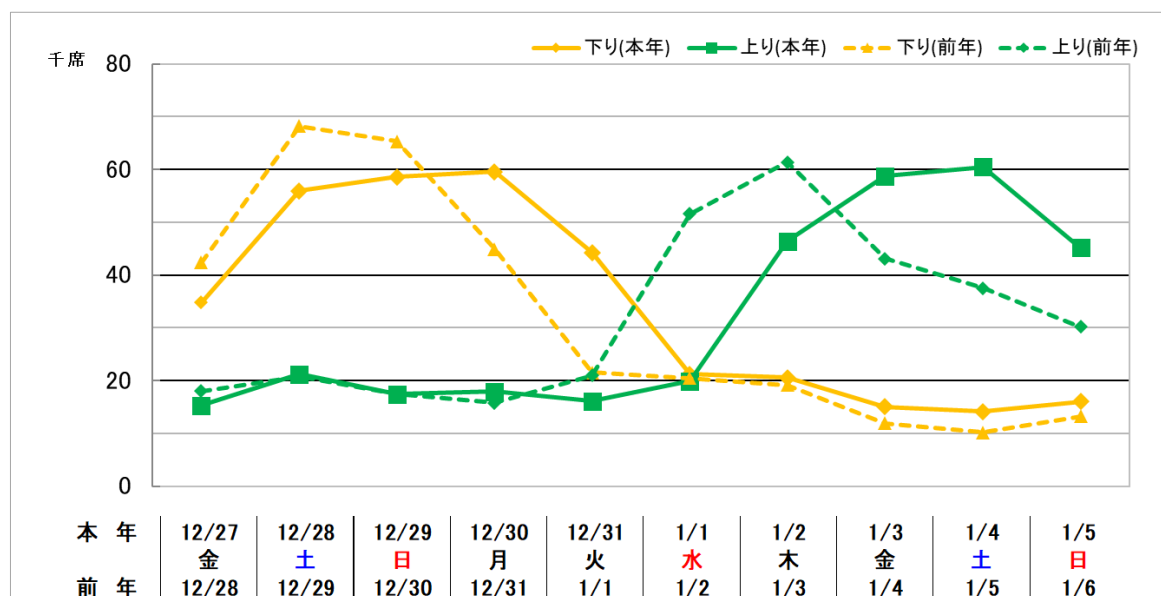

2019年12月12日
JR東日本 仙台支社

年末年始期間の新幹線指定席予約状況

年末年始期間「12月27日（金）から1月5日（日）までの10日間」の新幹線指定席予約状況について、12月11日現在でまとめたものをお知らせします。

期間中の東北・山形・秋田の各新幹線指定席予約状況は、約65万9千席（前年比103.9%）となっております。まだ空席がある時間帯もございますので、どうぞご利用ください。

1 指定席予約状況（前年同曜日比較）（なすの号を除く）

	予約可能席数	前年比	予約席数	前年比
東北新幹線	98万9千席	102.3%	50万3千席	104.2%
はやぶさ・はやて（再掲）	58万8千席	102.7%	30万3千席	105.8%
やまびこ（再掲）	40万1千席	101.6%	20万 席	101.9%
山形新幹線	12万6千席	100.1%	7万8千席	106.4%
秋田新幹線	14万2千席	103.4%	7万9千席	99.8%
合 計	125万7千席	102.2%	65万9千席	103.9%

2 ピーク予想日

- ・下り新幹線の予想されるピーク日は12月30日（月）で、予約可能席数約7万8千席のところ、約6万席の予約をいただいております。9時～16時の時間帯がほぼ満席となっております。また、12月28日（土）・29日（日）についても、同じ時間帯でほぼ満席となっております。
- ・上り新幹線の予想されるピーク日は1月4日（土）で、予約可能席数約7万4千席のところ、約6万席の予約をいただいております。9時～16時の時間帯がほぼ満席となっております。また、1月3日（金）についても、同じ時間帯でほぼ満席となっております。

3 発車日別予約状況