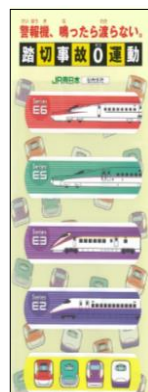

3 山形県

(1) キャンペーン・ブースの設置

駅名	設置場所	セレモニー
山形駅	9月20日(金)～9月30日(月) 東西自由通路	9月24日(火) 9:30～10:30 東西自由通路・駅前広場

(2) ドライバー及び歩行者への啓発活動

実施日	時間	実施場所
9/24(火)	11:30～12:00	奥羽本線 南館踏切
	15:00～15:30	米坂線 高島踏切
9/30(月)	11:00～11:30	左沢線 姥石踏切
	14:00～14:30	陸羽西線 下西山踏切

4 リーフレット及びグッズのイメージ

【リーフレット】

【絆創膏】

【メモ帳】

【ポケットティッシュ】