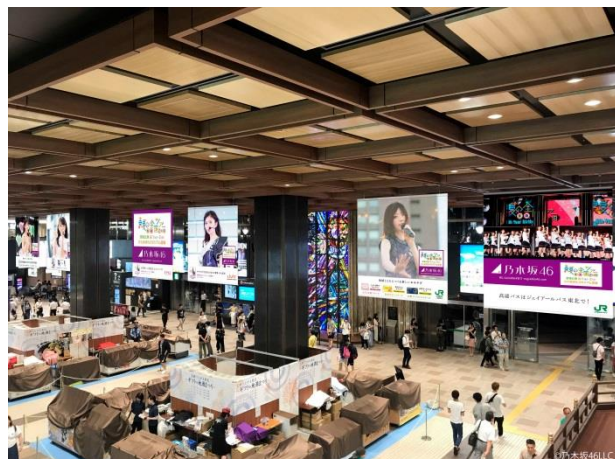

2018年8月28日
JR東日本仙台支社

乃木坂 46「真夏の全国ツアー2018」宮城公演開催に伴うタイアップ企画の実施について

JR東日本グループでは、9月1日（土）、2日（日）に開催される人気アイドルグループ乃木坂 46「真夏の全国ツアー2018」宮城公演（ひとめぼれスタジアム宮城）に合わせ、仙台駅構内及びエスパル仙台において、同公演とタイアップした企画を実施します。

1 実施内容

（1）大型フラッグの掲出

- ①期間 9月1日（土）、2日（日）
- ②場所 仙台駅 2階コンコース ステンドガラス前

【大型フラッグイメージ】

【掲出イメージ】

（2）オリジナルコースタープレゼント

- ①期間 8月31日（金）～9月3日（月）
- ②場所 仙台駅構内3階飲食店舗、エスパル仙台内飲食店舗および3階くまざわ書店
- ③内容 対象の飲食店（48店舗）で1,080円（税込）以上ご飲食をされた方へ会計につき、オリジナルコースター（全22種類）2枚をプレゼントします。

くまざわ書店は「乃木坂 46 写真集 乃木撮 VOL. 01」または「anan 特別編集 乃木坂 46 真夏の全国ツアー2018 公式 SPECIAL BOOK」購入時に1枚プレゼントします。

※コースターはなくなり次第終了

【コースターイメージ①】

【コースターイメージ②】

【コースターイメージ③】

(3) 乃木坂46メンバー衣装展・パネル展

- ①期間 8月31日(金)～9月3日(月)
- ②場所 エスパルススクエア(エスパルス仙台本館1階)
- ③内容 乃木坂46メンバーのステージ衣装や等身大パネル、昨年行われた宮城公演のステージ写真の展示をします。