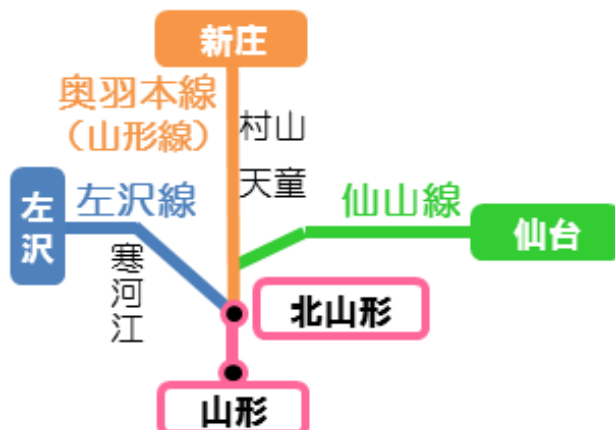

桜の開花時期にあわせた 速度低下運転のお知らせ

奥羽本線・左沢線・仙山線の各線で、車窓から桜の花を楽しんでいただくため、一部の列車で速度を下げても運転します。

【奥羽本線・左沢線・仙山線】

期 間 : 2018年4月10日(火)から4月22日(日)まで【13日間】

区 間 : 山形～北山形間 約300m

列 車 : 平 日 上下計 58本 (昼間 32本・夜間 ライトアップ 26本)

土休日 上下計 60本 (昼間 34本・夜間 ライトアップ 26本)

《昼間の時間帯》

【奥羽本線】

下り列車			
種別	山形駅発時刻	着駅・着時刻	記事
普通	10:18	新庄 11:32	
普通	11:30	新庄 12:52	
普通	12:50	村山 13:26	※
普通	13:33	新庄 14:42	
普通	14:27	村山 15:03	
普通	14:52	新庄 16:07	
普通	15:46	新庄 17:04	

上り列車			
種別	発駅・発時刻	山形駅着時刻	記事
普通	新庄 9:32	10:42	
普通	新庄 10:09	11:21	
普通	新庄 11:40	12:57	
普通	村山 13:33	14:18	※
普通	新庄 14:18	15:32	