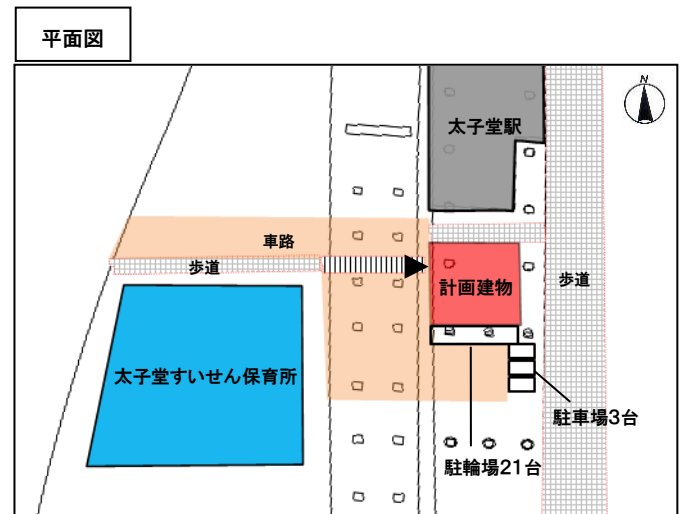

子ども向けフィットネス施設を開設します

JR東日本グループでは、子育て支援事業「HAPPY CHILD PROJECT」を推進し、仙台支社管内ではこれまで駅型保育園を9園開設しています。

今回、子育て支援事業の一環として、キッズスクール(子ども向けフィットネス施設)を、首都圏での展開に続き、東北地方では初めてJR太子堂駅付近高架下に開設します。また、隣接する駅型保育園との連携や地域との交流について取り組みます。

1 概要

- (1) 名称 T A C仙台太子堂
 - (2) 所在地 仙台市太白区太子堂1番20号 (JR太子堂駅より徒歩1分)
 - (3) 開設日 2018年4月2日(予定)
 - (4) 運営者 株式会社東京アスレティッククラブ※(略称T A C)
 - (5) 対象年齢 満1歳6か月~小学生
 - (6) プログラム ボール・マット・跳び箱等による運動、体操、クラシックバレエ、キッズダンス
- ※1969年創業。スポーツクラブの運営(12か所)、公共運動施設の運営受託(55か所)等を展開。

2 施設

- (1) 規模 地上1階・鉄骨造、延床面積182㎡、駐車場3台、駐輪場21台
- (2) 建物所有者 JR東日本東北総合サービス株式会社

外観イメージ

クラスイメージ

3 その他

- (1) 保育園連携・地域交流メニュー 隣接する「太子堂すいせん保育所」への出張指導や地域内での1dayイベントなどを予定
- (2) 体験会の開催 3月17日(土)～30日(金)に現地で体験会を開催

※スクール概要や体験会については、以下にお問い合わせください。