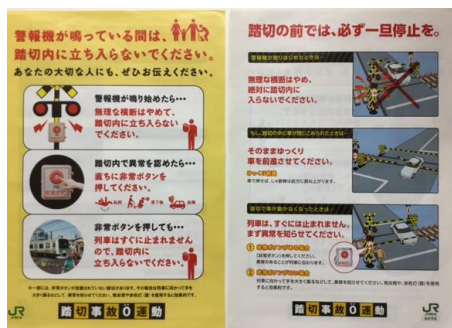

3 踏切内に閉じ込められた際の「踏切脱出体験訓練会」の実施【仙台地区】

- (1) 仙台北地区交通安全協会等を対象とした「踏切脱出体験訓練会」
  - ・日 時 9月26日(火) 10時30分～11時30分
  - ・場 所 仙山線 陸前白沢駅構内 第2赤生木踏切(宮城県仙台市青葉区上愛子字舟橋15-3)
- (2) 高齢者を対象とした「踏切脱出体験訓練会」
  - ・日 時 9月29日(金) 10時30分～11時30分
  - ・場 所 東北本線(利府支線) 利府駅構内 塩釜街道踏切(宮城県利府町大字加瀬字元川迎)

4 保育園児を対象とした「踏切の正しい渡り方教室」の実施【仙台地区】

- (1) 河原町すいせん保育所の園児
  - ・日 時 9月27日(水) 10時30分～11時30分
  - ・場 所 東北本線 行人塚踏切(宮城県仙台市若林区河原町2-9)
- (2) 立華幼稚園の園児
  - ・日 時 9月28日(木) 10時30分～11時30分
  - ・場 所 仙石線 出花踏切(仙台市宮城野区出花西94-2)

5 自動車学校での「踏切安全教室」の実施【郡山・仙台地区】

- (1) 郡山地区
  - ・日 時 9月25日(月) 13時30分～15時00分
  - ・場 所 郡山自動車学校・教習コース(郡山市田村町金屋字マセロ53)
- (2) 仙台地区
  - ・日 時 9月23日(土) 10時00分～14時00分
  - ・場 所 東日本自動車学校・教習コース(塩釜市月見ヶ丘6番7号)

6 その他

- (1) 配布リーフレット・グッズイメージ図

【リーフレット】