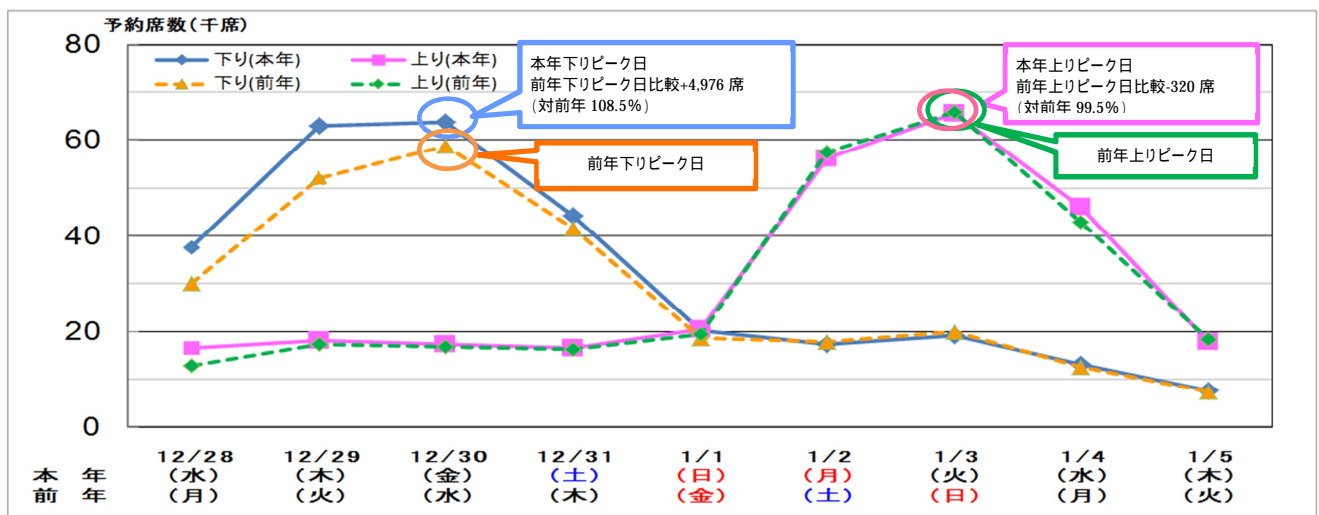

2016年12月15日

年末年始期間の新幹線指定席予約状況

年末年始期間「12月28日(水)から1月5日(木)までの9日間」の新幹線指定席予約状況について、12月14日現在でまとめたものをお知らせします。

期間中の東北・山形・秋田の各新幹線指定席予約状況は、約560,000席(前年比107%)と昨年を上回る予約をいただいております。なお、下りでは12月29日(木)、12月30日(金)、上りでは1月3日(火)の列車に予約が集中しております。

その他の列車には、まだまだ空席がございますのでどうぞご利用ください。

年末年始期間の予約状況【前年同日比較】

列車別予約状況(なすの号を除く)

【12月14日現在】

	予約可能席数		予約席数	
	2016年度定員	前年比	2016年度実績	前年比
東北新幹線合計	823,000	103%	424,000	108%
(はやぶさ・はやて)	483,000	104%	254,000	107%
(やまびこ)	340,000	101%	171,000	109%
山形新幹線	111,000	102%	67,000	103%
秋田新幹線	123,000	100%	69,000	102%
新幹線合計	1,056,000	102%	560,000	107%

<参考> 北海道直通のはやぶさ・はやての予約状況

- ・予約可能席数・・・178,000席
- ・予約席数・・・97,000席

ピーク予測日

- ・下り新幹線の予測ピーク日は、12月30日(金) 前年【12月30日(水)】
- ・上り新幹線の予測ピーク日は、1月3日(火) 前年【1月3日(日)】

発車日別予約状況

年末年始期間の新幹線空席状況

(下り)

(2016年12月14日 現在)