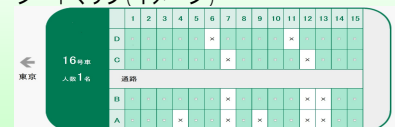

(上り)

月日	12/28 (水)				12/29 (木)				12/30 (金)				12/31 (土)				1/1 (日)				1/2 (月)				1/3 (火)				1/4 (水)				1/5 (木)											
	早	午	午	夕	早	午	午	夕	早	午	午	夕	早	午	午	夕	早	午	午	夕	早	午	午	夕	早	午	午	夕	早	午	午	夕	早	午	午	夕								
列車群	朝	前	後	方	朝	前	後	方	朝	前	後	方	朝	前	後	方	朝	前	後	方	朝	前	後	方	朝	前	後	方	朝	前	後	方	朝	前	後	方	朝	前	後	方	朝	前	後	方
東北新幹線 はやぶさ																					x	x			x	x	x		x	x														
東北新幹線 はやて																					x	x			x	x			x	x														
東北新幹線 やまびこ																							x		x	x	x		x	x	x													
山形新幹線 つばさ																					x	x	x	x	x	x	x	x	x	x														
秋田新幹線 こまち																					x	x			x	x	x		x	x														

早朝：9時まで 午前：9時～12時まで 午後：12時～16時まで 夕方：16時以降(始発駅基準)

凡例：□：空席あり □：一部空席あり x：ほぼ満席

12月14日現在で取りまとめた内容になります。

インターネットでの指定席予約は「えきねっと」で

JR 東日本のインターネット予約サービス「えきねっと」なら新幹線・特急列車等の指定券を、パソコンやスマートフォン・携帯電話からお申込みできます。

指定席券予約のために JR の駅まで行く必要はありません！

一部の列車は携帯電話からはお申込みできません。

乗車1ヶ月前の10時00分以降なら、パソコン・スマートフォン・携帯電話で空席状況を見ながらお好きな席をシートマップから選べます。

一部列車はご利用になれません。

指定席券売機 (イメージ)

パソコン画面でのシートマップ (イメージ)

年末年始期間は、指定席券売機・窓口の混雑が予想されます。

予約された指定券は余裕をもってお受け取り下さい。

「えきねっと」は、会員登録(無料)が必要です。