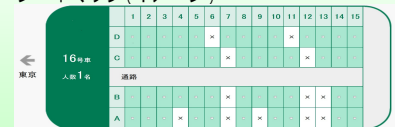

早朝：9時まで 午前：9時～12時まで 午後：12時～16時まで 夕方：16時以降(始発駅基準)

凡例：○：空席あり △：一部空席あり ×：ほぼ満席

7月27日現在で取りまとめた内容になります。

インターネットでの指定席予約は「えきねっと」で

JR 東日本のインターネット予約サービス「えきねっと」なら新幹線・特急列車等の指定券を、パソコンやスマートフォン・携帯電話からお申込みできます。
指定席券予約のために JR の駅まで行く必要はありません！

一部の列車は携帯電話からはお申込みできません。

乗車1ヶ月前の10時00分以降なら、パソコン・スマートフォン・携帯電話で空席状況を見ながらお好きな席をシートマップから選べます。

一部の列車はご利用になれません。

指定席券売機 (イメージ)

パソコン画面でのシートマップ (イメージ)

お盆期間は、指定席券売機・窓口の混雑が予想されます。

予約された指定券は余裕をもってお受け取り下さい。

「えきねっと」は、会員登録(無料)が必要です。