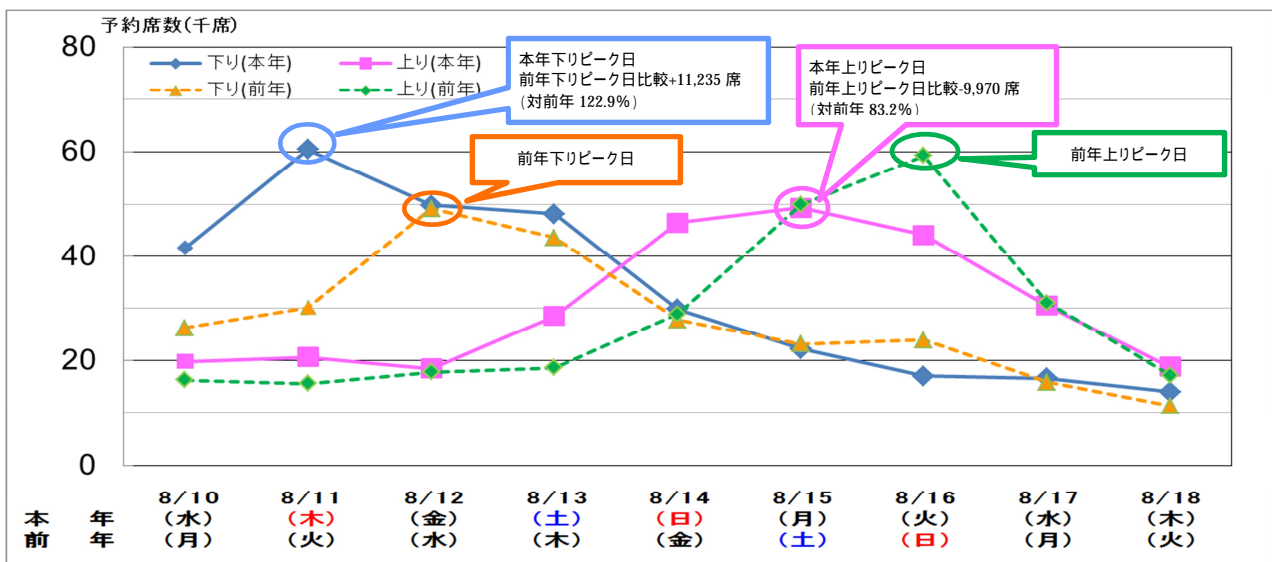

お盆期間の新幹線指定席予約状況

お盆期間「8月10日(水)から8月18日(木)までの9日間」の新幹線指定席予約状況について、7月27日現在でまとめたものをお知らせします。

期間中の東北・山形・秋田の各新幹線指定席予約状況は、約577,000席(前年比114%)、昨年を上回る予約をいただいております。なお、下りでは8月11日(木)、上りでは8月15日(月)の一部列車に予約が集中しております。その他の列車には、まだまだ空席がございますのでどうぞご利用ください。

お盆期間の予約状況【前年同日比較】

列車別予約状況(なすの号を除く)

【7月27日現在】

	予約可能席数		予約席数	
	2016年定員	前年比	2016年実績	前年比
東北新幹線合計	854,000	106%	449,000	115%
(はやぶさ・はやて)	497,000	106%	281,000	115%
(やまびこ)	357,000	105%	168,000	116%
山形新幹線	113,000	99%	58,000	107%
秋田新幹線	119,000	96%	70,000	112%
新幹線合計	1,086,000	104%	577,000	114%

<参考> 北海道直通のはやぶさ・はやての予約状況

- ・予約可能席数・・・189,000席
- ・予約席数・・・127,000席

ピーク予測日

- ・下り新幹線の予測ピーク日は、8月11日(木) 前年【8月12日(水)】
- ・上り新幹線の予測ピーク日は、8月15日(月) 前年【8月16日(日)】

発車日別予約状況

お盆期間の新幹線空席状況

(下り)

(2016年7月27日 現在)