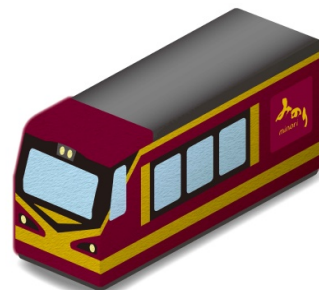

#### （2）「むすび丸」「きてけるくん」ヘッドレストカバー

座席のヘッドレストカバーが仙台・宮城観光PRキャラクター「むすび丸」、山形県観光PRキャラクター「きてけるくん」をデザインしたものに変わります。

実施期間：7月1日～9月30日までの運転日全日

設置座席：全座席

（イメージ）

(3) 絵本

お子さま向けの絵本を車内にご用意します。乗車中、ご自由にお座席までお持ちいただきお楽しみください。

実施期間：7月1日～9月30日までの運転日全日

区 間：仙台～新庄間（下り・上り）

場 所：2号車イベントスペース

冊 数：50冊程度

(4) 「リゾートみのり」オブジェ

「リゾートみのり」オブジェが新しく登場します。お子さまの記念撮影等にご利用ください。

設置期間：7月22日（金）から当分の間

場 所：2号車イベントスペース

対 象：小学生以下

「リゾートみのり」オブジェ（イメージ）

(5) こども用制服・制帽

こども用制服（上着のみ）および制帽を車内にご用意します。記念撮影等の際に着用いただきお楽しみください。

実施日：7月23日（土）、30日（土）、8月6日（土）、8月20日（土）

区 間：仙台～鳴子温泉間（下り・上り）

場 所：2号車イベントスペース

サ イ ズ：【制服】90cm、110cm、150cm

【制帽】52cm、54cm、56cm