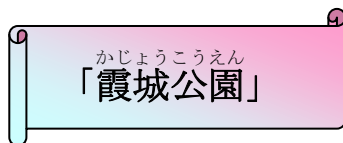

桜の開花時期にあわせた 速度低下運転のお知らせ

奥羽本線・左沢線・仙山線の各線で、車窓から桜の花を楽しんでいただくため、一部の列車で速度を下げて運転します。

【奥羽本線・左沢線・仙山線】

期 間 : 2016年4月10日(日)から4月20日(水)まで【11日間】

区 間 : 山形・北山形間 約300m

列 車 : 平 日 上下計 56本 (昼間 31本・夜間 ライトアップ 25本)

土休日 上下計 58本 (昼間 33本・夜間 ライトアップ 25本)