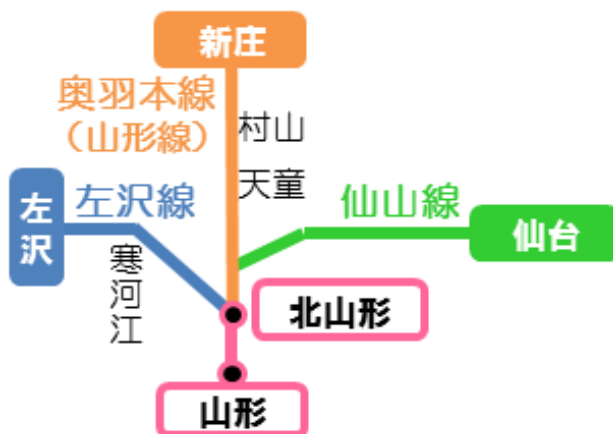

桜の開花時期にあわせた 速度低下運転のお知らせ

奥羽本線・左沢線・仙山線の各線で、車窓から桜の花を楽しんでいただくため、一部の列車で速度を下げて運転します。

【奥羽本線・左沢線・仙山線】

期 間 : 2016年4月10日(日)から4月20日(水)まで【11日間】

区 間 : 山形・北山形間 約300m

列 車 : 平 日 上下計 56本 (昼間 31本・夜間 ライトアップ 25本)

土休日 上下計 58本 (昼間 33本・夜間 ライトアップ 25本)

《昼間の時間帯》

【奥羽本線】

下り列車				
種別	山形駅発時刻	着駅・着時刻		記事
普通	10:18	新庄	11:32	
普通	11:30	新庄	12:52	
普通	12:50	村山	13:26	※
普通	13:33	新庄	14:42	
普通	14:28	村山	15:03	
普通	14:52	新庄	16:07	
普通	15:46	新庄	17:04	

上り列車				
種別	発駅・発時刻		山形駅着時刻	記事
普通	新庄	9:32	10:42	
普通	新庄	10:09	11:21	
普通	新庄	11:40	12:57	
普通	村山	13:33	14:18	※
普通	新庄	14:18	15:32	