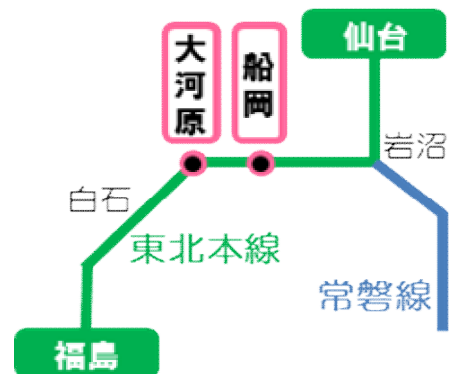

桜の開花に伴う臨時列車運転のお知らせ

桜の開花に伴い、お花見や桜まつりへのお出かけに便利な臨時列車を仙台～大河原間で運転いたします。また、一部の定期列車も車両数を増やして運転いたします。どうぞご利用ください。

4/9(土)、10(日)

凡例・・・臨時(赤字) 臨時列車
増結(青字) 車両数を増やす定期列車
定期(黒字) 変更なしの定期列車

東北本線(仙台 船岡・大河原方面)

仙台駅を9時～12時頃に出発する上り列車の時刻

種別 駅名	増結	定期	増結	臨時	定期	増結	定期	臨時	定期
	普通 (4 6両)	普通 (4両)	普通 (4 6両)	普通 (6両)	快速 (4両) 【 1】	普通 (4 6両)	普通 (4両)	普通 (4両)	普通 (4両)
(始発駅)									
仙台発	9:00	9:41	10:04	10:29	10:50	11:00	11:36	11:48	12:01
長町発	9:06	9:46	10:09	10:34	10:55	11:06	11:41	11:53	12:06
太子堂発	9:08	9:48	10:11	10:36	(通過)	11:08	11:43	11:55	12:08
南仙台発	9:11	9:52	10:14	10:39	10:59	11:11	11:46	11:58	12:11
名取発	9:14	9:55	10:17	10:42	11:02	11:14	11:49	12:01	12:14
館腰発	9:18	9:58	10:21	10:46	(通過)	11:17	11:52	12:05	12:18
岩沼発	9:22	10:03	10:25	10:50	11:08	11:22	11:57	12:09	12:22
槻木発	9:28	10:08	10:31	10:56	11:13	11:27	12:03	12:15	12:28
船岡着	9:32	10:12	10:35	11:00	11:17	11:31	12:07	12:19	12:32
大河原着	9:36	10:16	10:38	11:05	11:20	11:34	12:10	12:24	12:35
(終着駅)	(白石)	(白石)	(白石)		(福島)	(白石)	(白石)		(白石)

【 1】... 停車駅 仙台、長町、南仙台、名取、岩沼、槻木、船岡、大河原、白石と藤田～福島間の各駅

東北本線（大河原・船岡 仙台方面）

大河原駅・船岡駅を11時～17時頃に出発する下り列車の時刻

種別 駅名	定期	増結	増結	臨時	定期	臨時	定期	定期	臨時
	快速 (4両) 【2】	普通 (4 6両)	普通 (4 6両)	普通 (6両)	普通 (4両)	普通 (4両)	快速 (4両) 【2】	普通 (4両)	普通 (6両)
(始発駅)	(福島)	(白石)	(白石)		(白石)		(福島)	(白石)	
大河原発	11:21	11:43	12:19	12:40	12:48	13:10	13:22	13:38	14:11
船岡発	11:25	11:46	12:22	12:44	12:51	13:14	13:25	13:42	14:15
槻木発	11:29	11:51	12:27	12:49	12:56	13:18	13:30	13:46	14:19
岩沼発	11:36	11:57	12:33	12:57	13:02	13:25	13:36	13:53	14:26
館腰発	(通過)	12:01	12:37	13:01	13:06	13:29	(通過)	13:57	14:30
名取発	11:42	12:05	12:40	13:05	13:09	13:32	13:42	14:01	14:33
南仙台発	11:46	12:08	12:43	13:08	13:13	13:35	13:46	14:04	14:36
太子堂発	(通過)	12:12	12:46	13:11	13:16	13:38	(通過)	14:07	14:39
長町発	11:50	12:14	12:49	13:13	13:18	13:40	13:50	14:09	14:41
仙台着	11:56	12:20	12:54	13:19	13:24	13:46	13:55	14:14	14:47
(終着駅)									