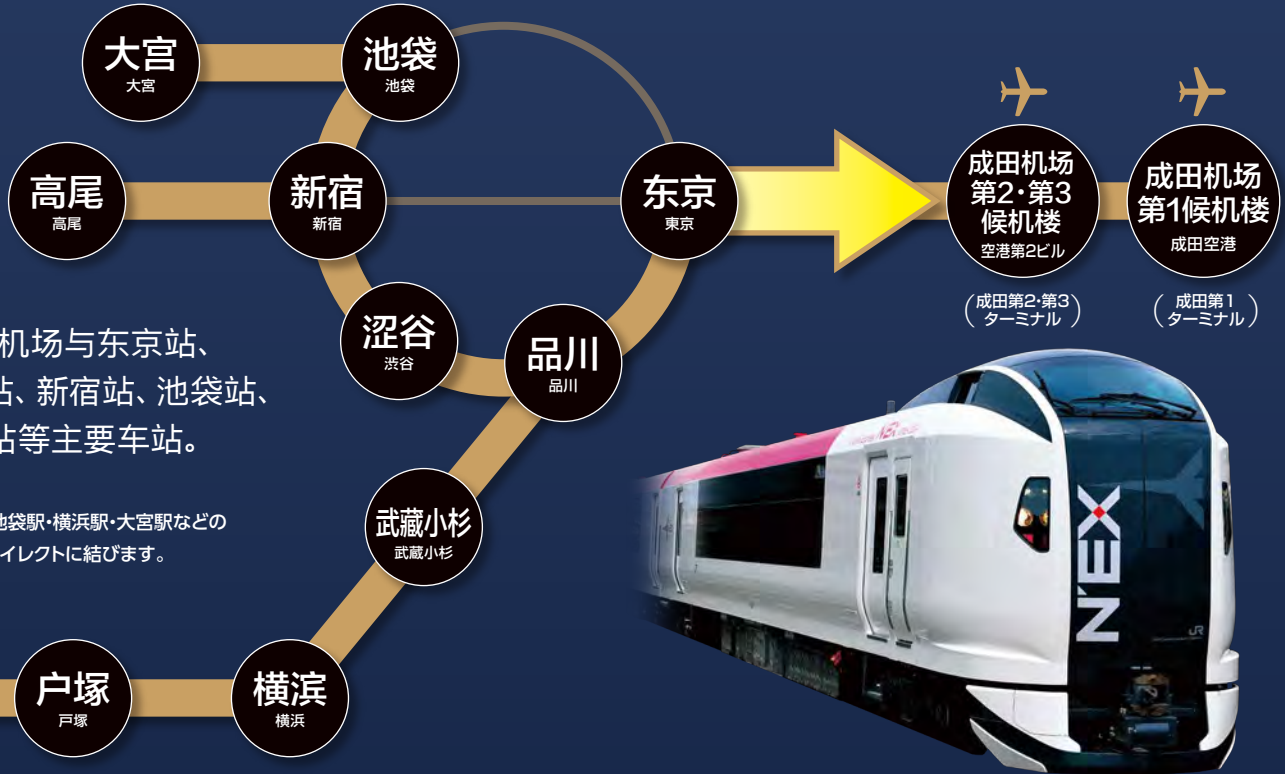

N'EX Narita Express

乘坐N'EX, 从东京及其周边地区主要车站直达成田机场!

N'EXで、首都圏主要駅から成田空港へダイレクトアクセス!

直接连通成田机场与东京站、品川站、涩谷站、新宿站、池袋站、横滨站、大宫站等主要车站。

东京駅をはじめ、品川駅・渋谷駅・新宿駅・池袋駅・横濱駅・大宮駅などの主要な駅と成田空港をダイレクトに結びます。

! 成田机场设有 2 个车站, 分别针对相应的航空公司, 请在下车时留意。如有不明之处, 请在出发之前咨询成田国际机场 (<http://www.narita-airport.jp/ch1/>) 或各航空公司。成田空港には、駅が2つあります。ご利用の航空会社によって降車駅が異なりますので、ご注意ください。ご不明な点は、おでかけの前に成田国際空港または各航空会社にお問い合わせください。

请享受 N'EX 的舒适之旅! N'EXでの快適な旅をお楽しみください!

绿色 (头等) 车厢
グリーン車客室

电源插座
コンセント

使用 4 国语言的大型液晶指示屏
(部分内容为日英两国语言)

4カ国語対応(一部2カ国語[日英])の大型液晶案内ディスプレイ

大型行李存放处
大型荷物置き場

※如要乘坐绿色 (头等) 车厢, 另需购买绿色 (头等) 车票。持“特快车票 (仅空席)”的乘客不能乘坐。

※グリーン車のご利用には、グリーン券が必要です。[座席未指定券]では、ご利用いただけません。