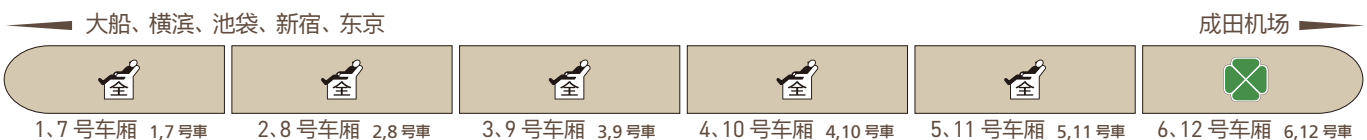

N'EX Narita Express

乘坐N'EX, 从东京及其周边地区主要车站直达成田机场!

N'EXで、首都圏主要駅から成田空港へダイレクトアクセス!

直接连通成田机场与东京站、品川站、涩谷站、新宿站、池袋站、横滨站、大宫站等主要车站。

东京駅をはじめ、品川駅・渋谷駅・新宿駅・池袋駅・横濱駅・大宮駅などの主要な駅と成田空港をダイレクトに結びます。

! 成田机场设有 2 个车站, 分别针对相应的航空公司, 请在下车时留意。如有不明之处, 请在出发之前咨询成田国际机场 (<http://www.narita-airport.jp/ch1/>) 或各航空公司。成田空港には、駅が2つあります。ご利用の航空会社によって降車駅が異なりますので、ご注意ください。ご不明な点は、おでかけの前に成田国際空港または各航空会社にお問い合わせください。

请享受 N'EX 的舒适之旅! N'EXでの快適な旅をお楽しみください!

绿色 (头等) 车厢
グリーン車客室

电源插座
コンセント

使用 4 国语言的大型液晶指示屏
(部分内容为日英两国语言)

4カ国語対応(一部2カ国語[日英])の大型液晶案内ディスプレイ

大型行李存放处
大型荷物置き場

※如要乘坐绿色 (头等) 车厢, 另需购买绿色 (头等) 车票。持“特快车票 (仅空席)”的乘客不能乘坐。

※グリーン車のご利用には、グリーン券が必要です。[座席未指定券]では、ご利用いただけません。

图例
凡例

绿色 (头等) 车厢
グリーン車

普通车厢全为指定座位
普通車の全車両が指定席

●成田特快乘坐指南 成田エクスプレスご利用案内

乘车需要普通车票和指定席位特快车票【普通车厢或绿色(头等)车厢】。在预订指定席位特快车票时，一并购买普通车票会比较方便。

ご乗車には、乗車券と指定席特急券(普通席・グリーン席)が必要です。指定席の申込の際に必要な乗車券を合わせてお求めいただくとう便利です。

指定席位特快票の种类 指定席特急券の種類について