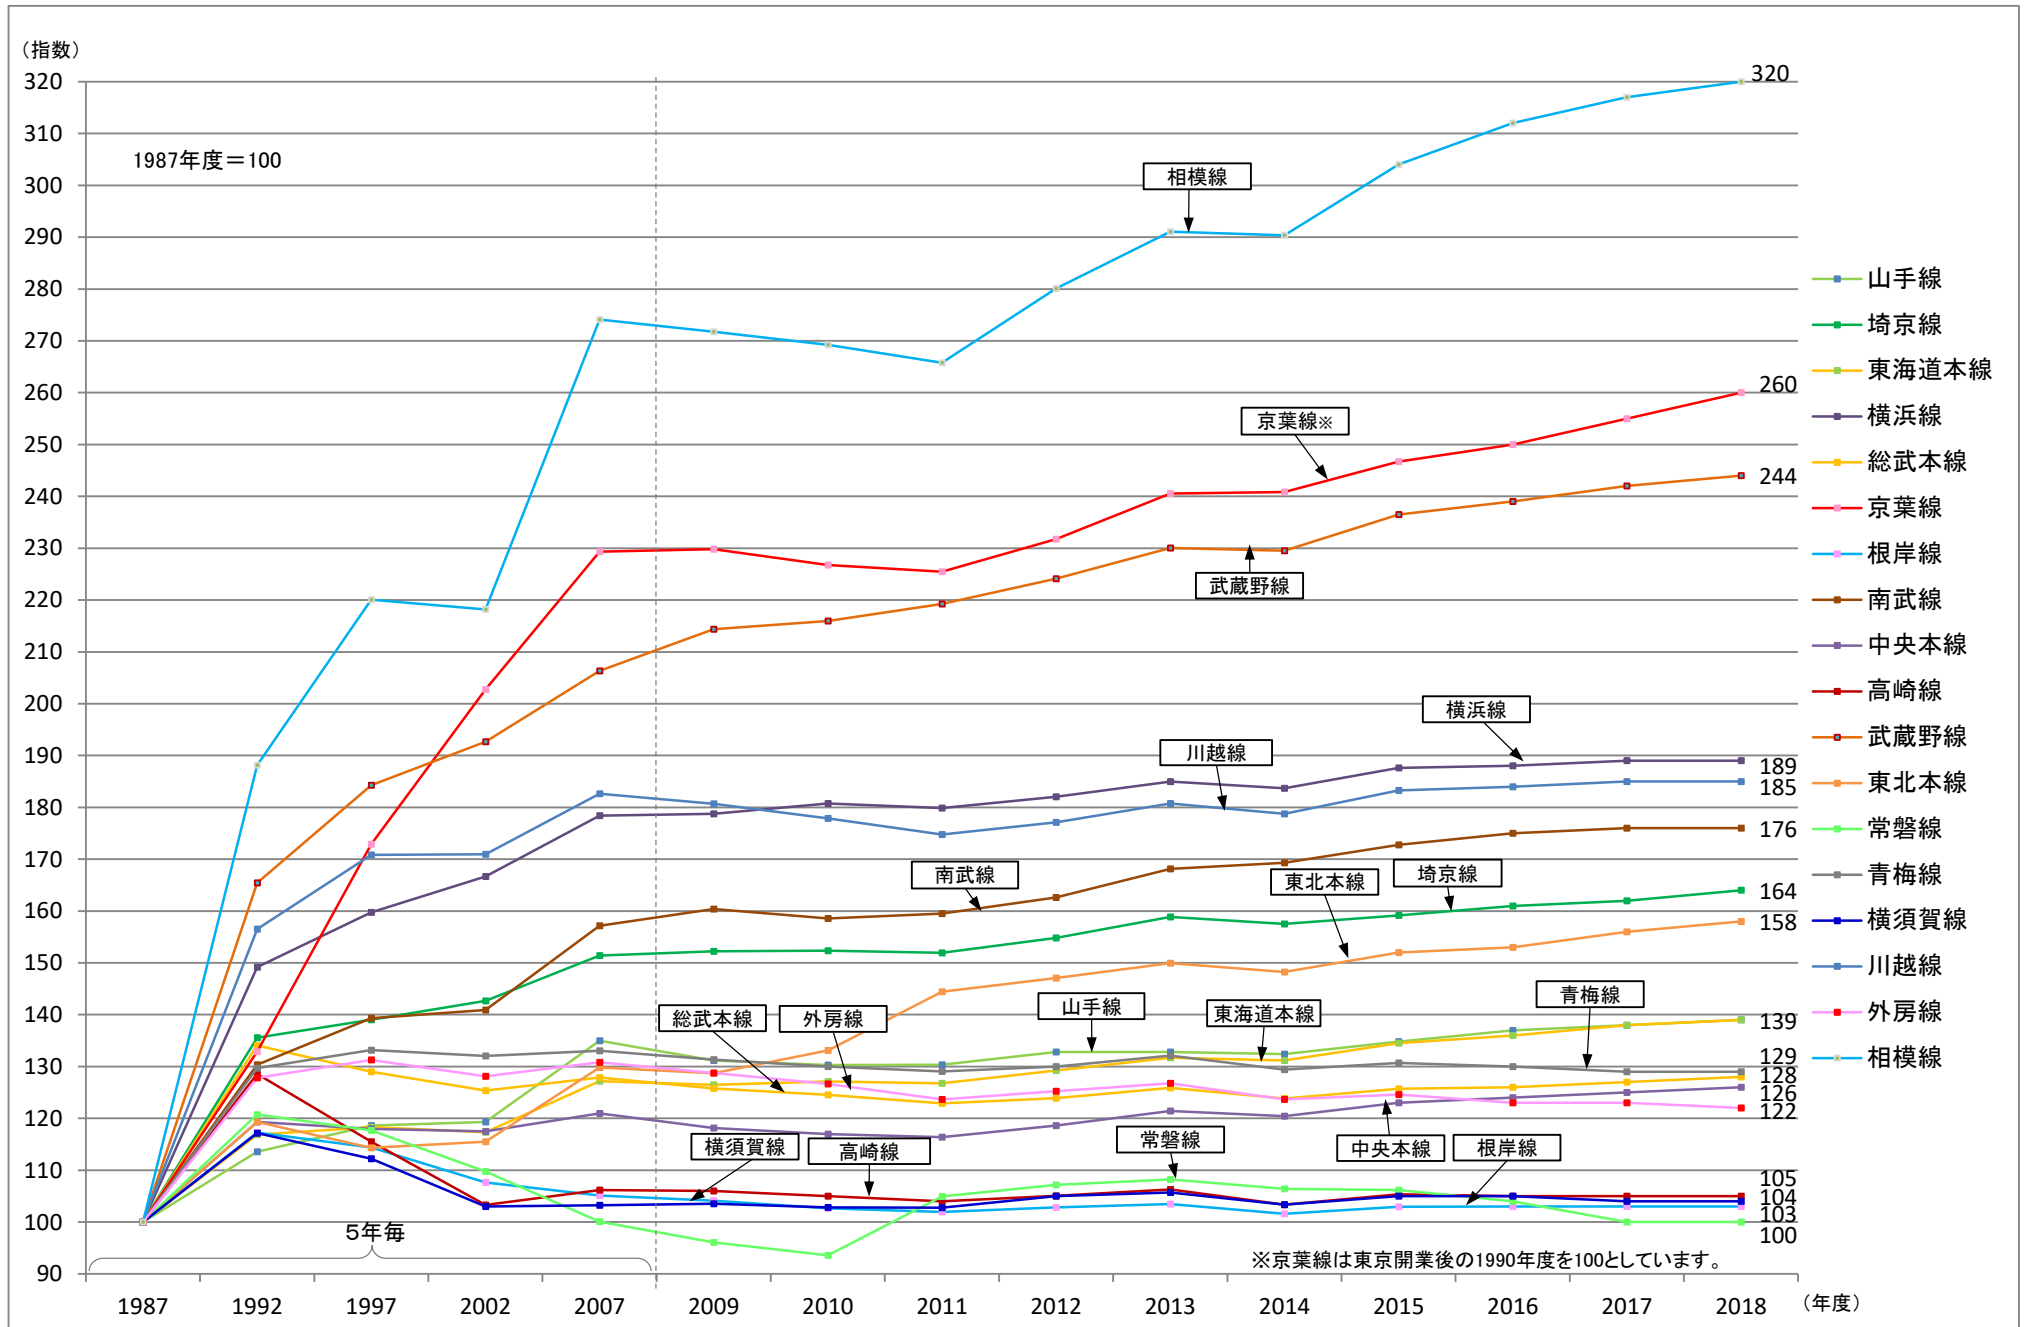

# 路線別平均通過人員の推移(新幹線)

※1987年度、1992年度、1997年度、2002年度、2007年度(5年毎)と2009～2018年度(直近10年度分)を掲載しています。

# 路線別平均通過人員の推移(在来線①)

※1987年度、1992年度、1997年度、2002年度、2007年度(5年毎)と2009~2018年度(直近10年度分)を掲載しています。

# 路線別平均通過人員の推移(在来線②)

※1987年度、1992年度、1997年度、2002年度、2007年度(5年毎)と2009~2018年度(直近10年度分)を掲載しています。

# 路線別平均通過人員の推移(在来線③)

※1987年度、1992年度、1997年度、2002年度、2007年度(5年毎)と2009～2018年度(直近10年度分)を掲載しています。