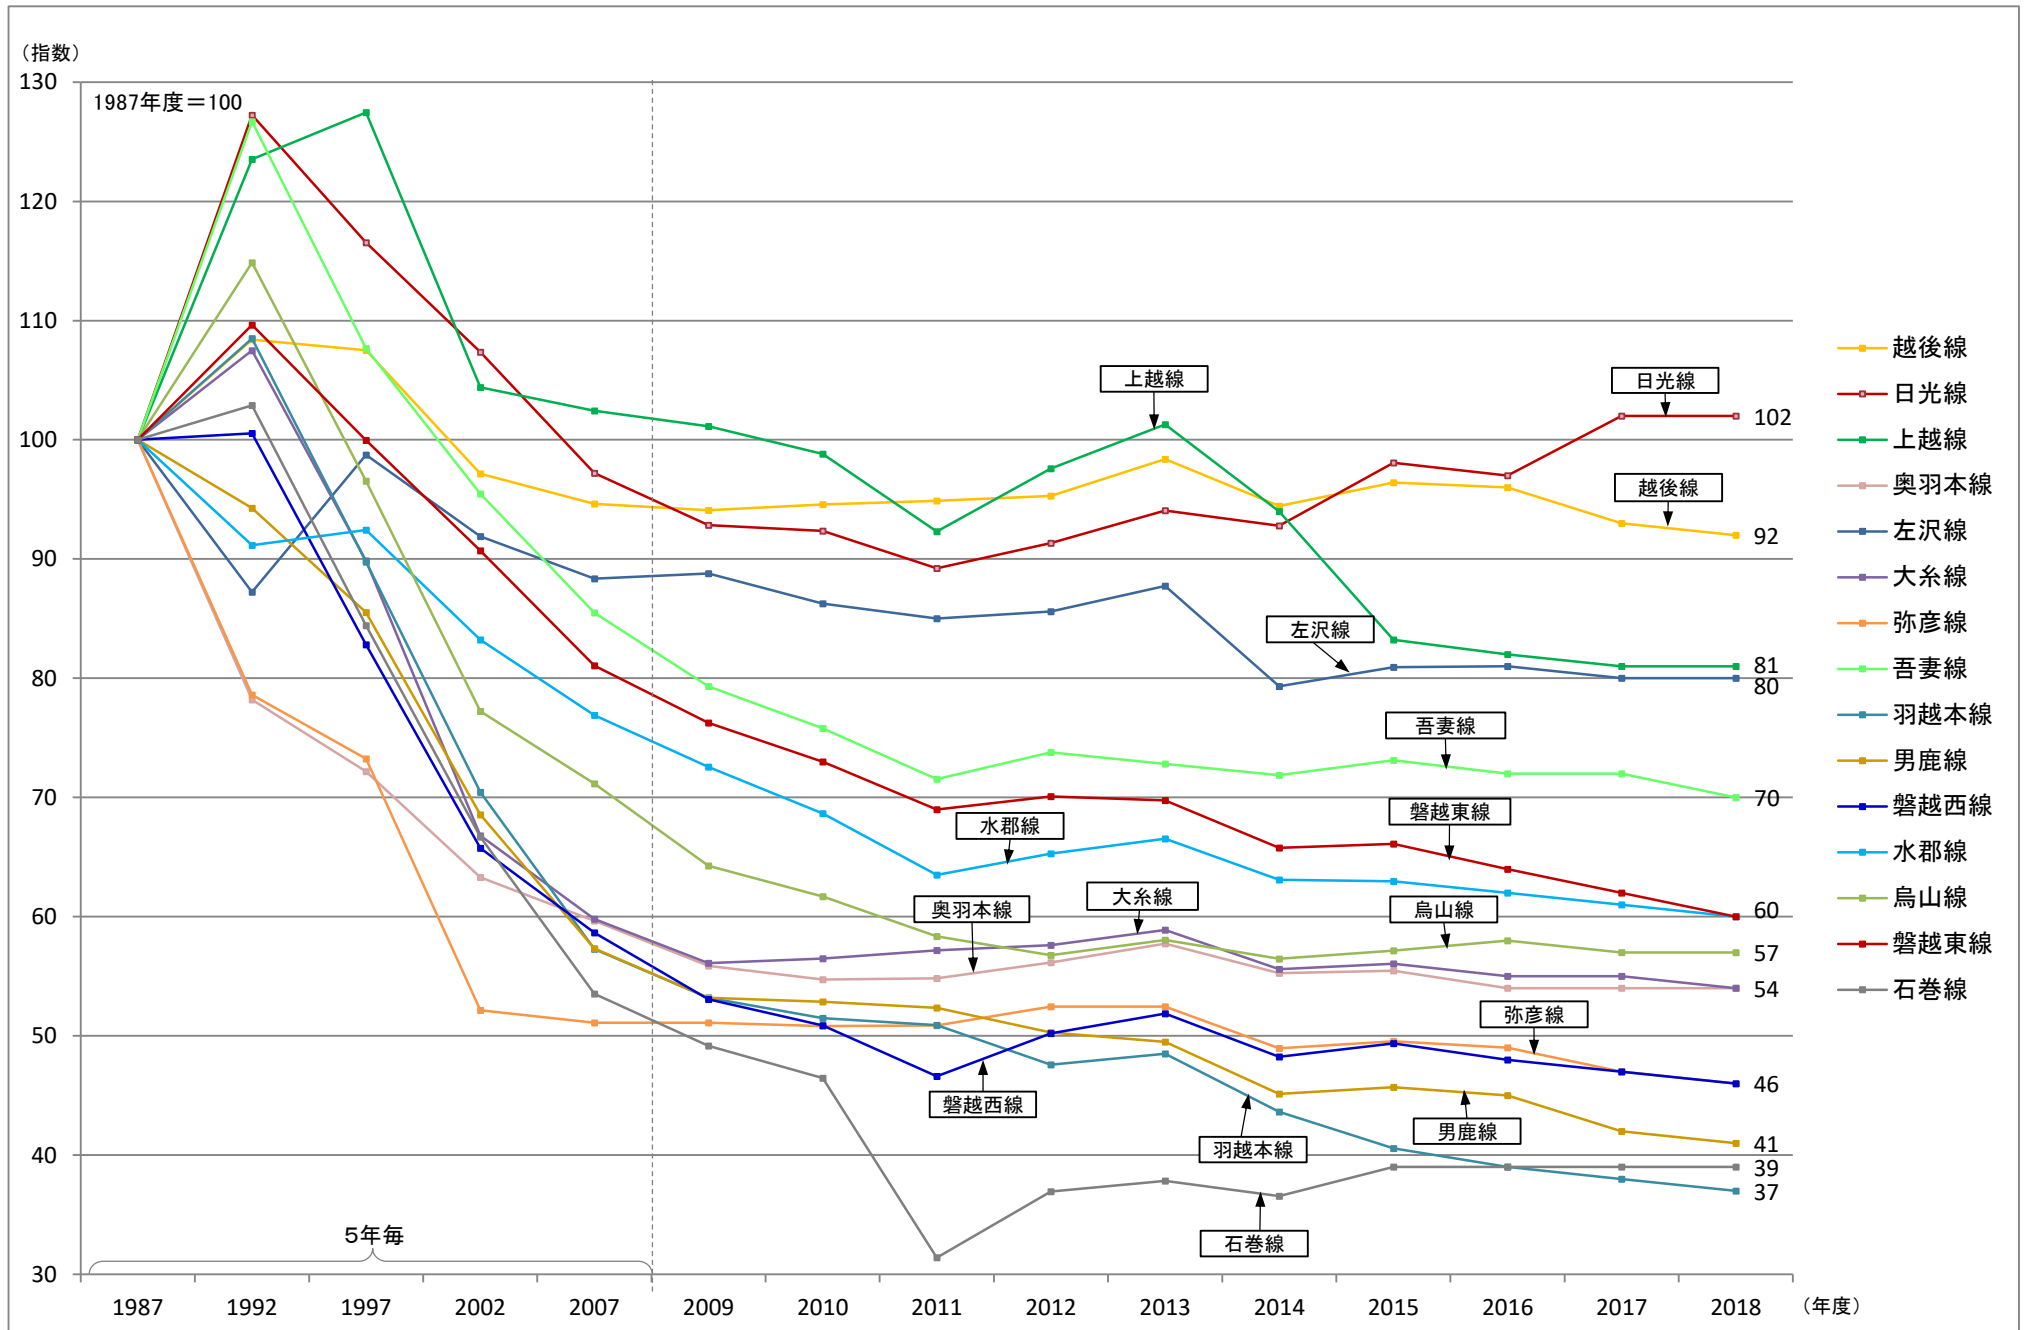

# 路線別平均通過人員の推移(新幹線)

※1987年度、1992年度、1997年度、2002年度、2007年度(5年毎)と2009～2018年度(直近10年度分)を掲載しています。

# 路線別平均通過人員の推移(在来線①)

※1987年度、1992年度、1997年度、2002年度、2007年度(5年毎)と2009~2018年度(直近10年度分)を掲載しています。

# 路線別平均通過人員の推移(在来線②)

※1987年度、1992年度、1997年度、2002年度、2007年度(5年毎)と2009~2018年度(直近10年度分)を掲載しています。

# 路線別平均通過人員の推移(在来線③)

※1987年度、1992年度、1997年度、2002年度、2007年度(5年毎)と2009～2018年度(直近10年度分)を掲載しています。