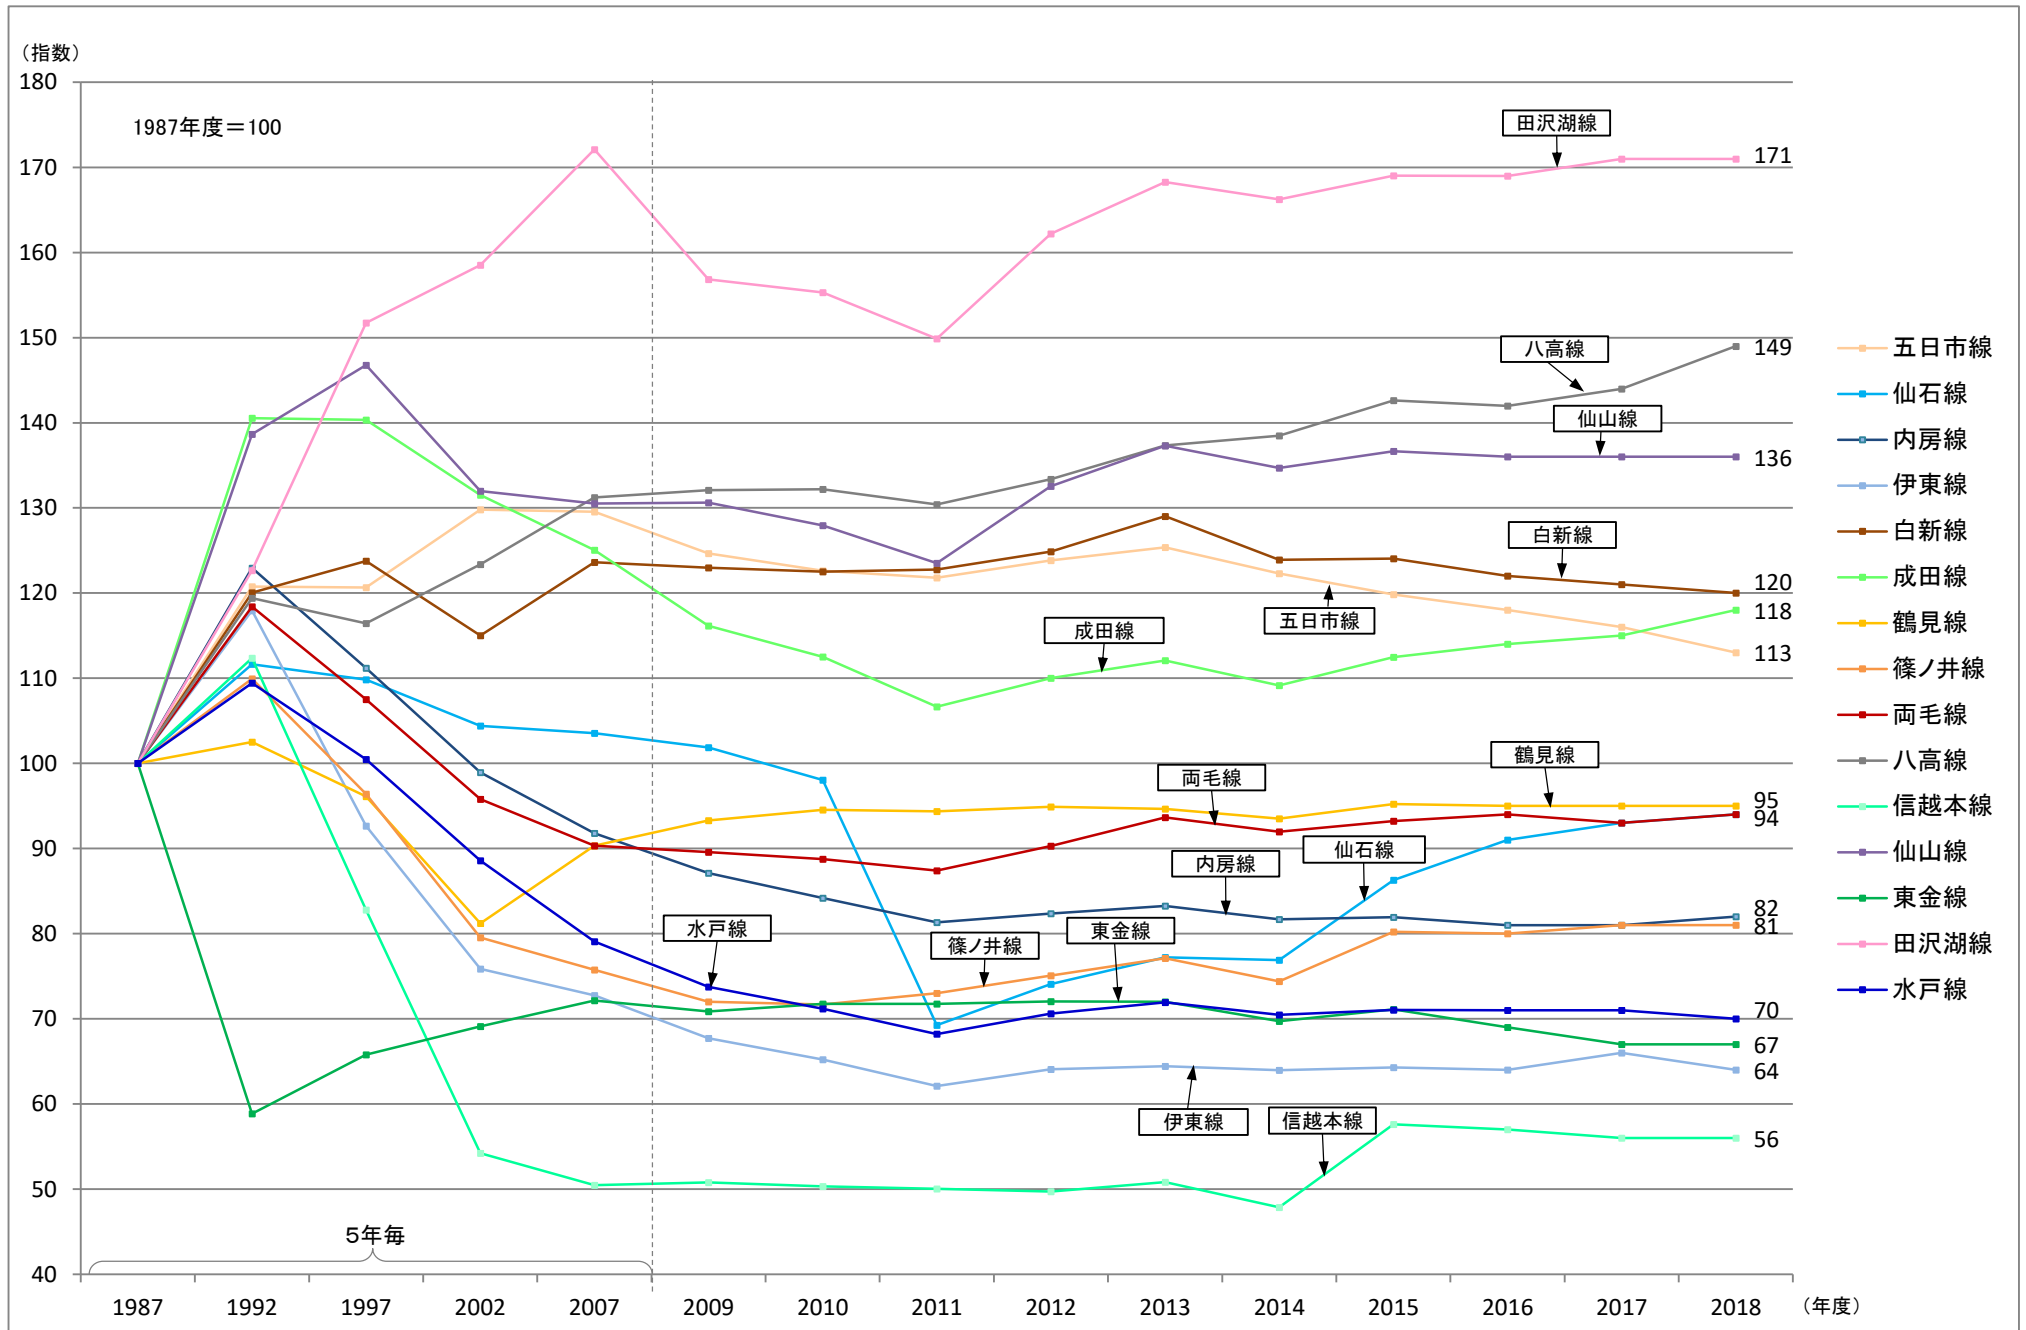

# 路線別平均通過人員の推移(新幹線)

※1987年度、1992年度、1997年度、2002年度、2007年度(5年毎)と2009～2018年度(直近10年度分)を掲載しています。

# 路線別平均通過人員の推移(在来線①)

※1987年度、1992年度、1997年度、2002年度、2007年度(5年毎)と2009~2018年度(直近10年度分)を掲載しています。

# 路線別平均通過人員の推移(在来線②)

※1987年度、1992年度、1997年度、2002年度、2007年度(5年毎)と2009~2018年度(直近10年度分)を掲載しています。

# 路線別平均通過人員の推移(在来線③)

※1987年度、1992年度、1997年度、2002年度、2007年度(5年毎)と2009～2018年度(直近10年度分)を掲載しています。