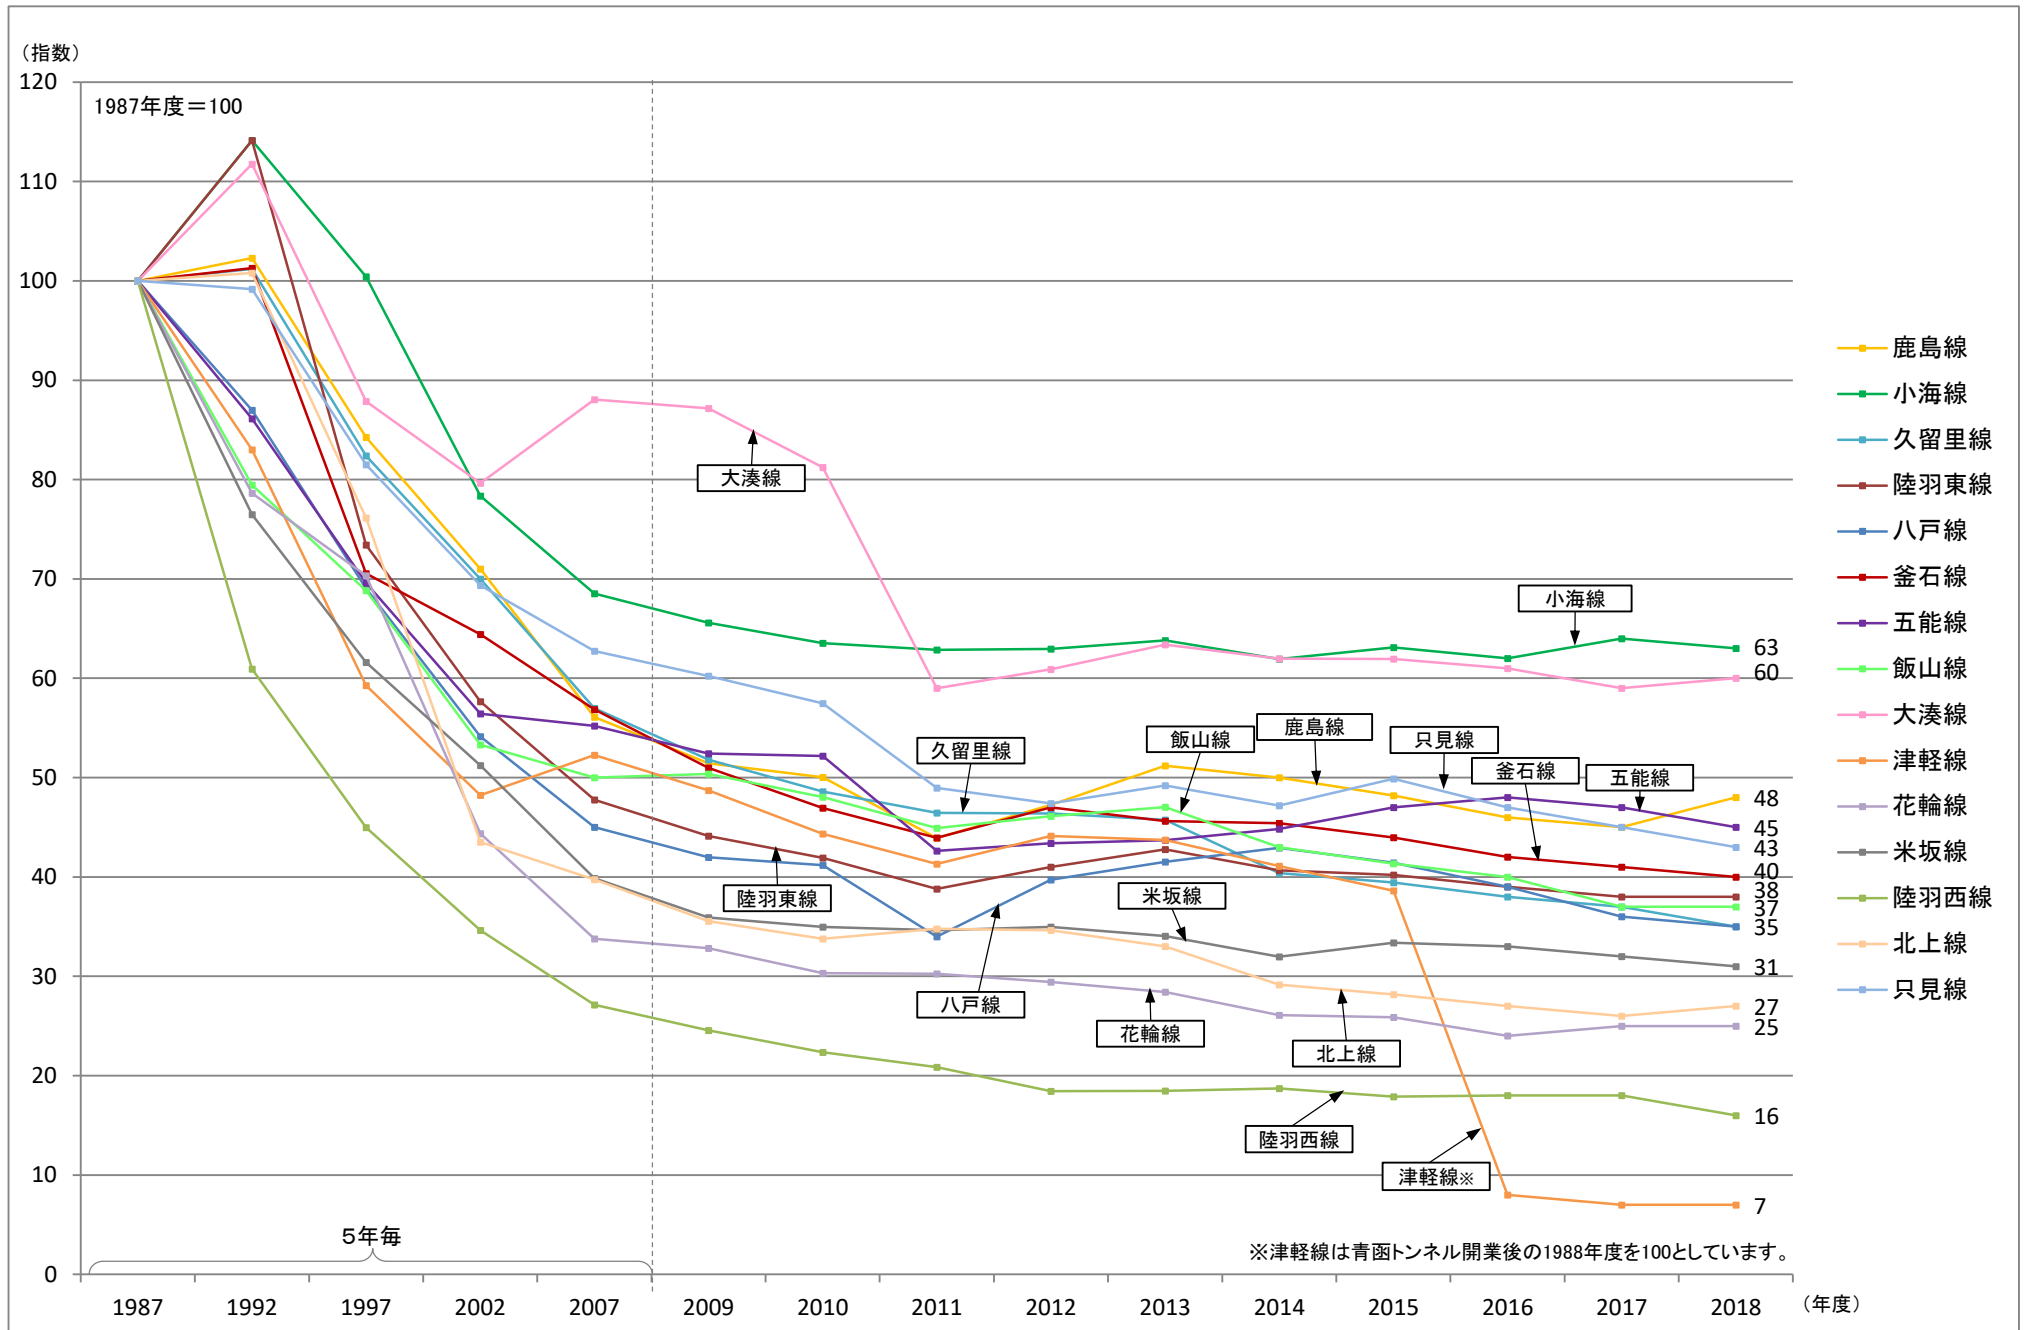

路線別平均通過人員の推移(在来線④)

※1987年度、1992年度、1997年度、2002年度、2007年度(5年毎)と2009～2018年度(直近10年度分)を掲載しています。