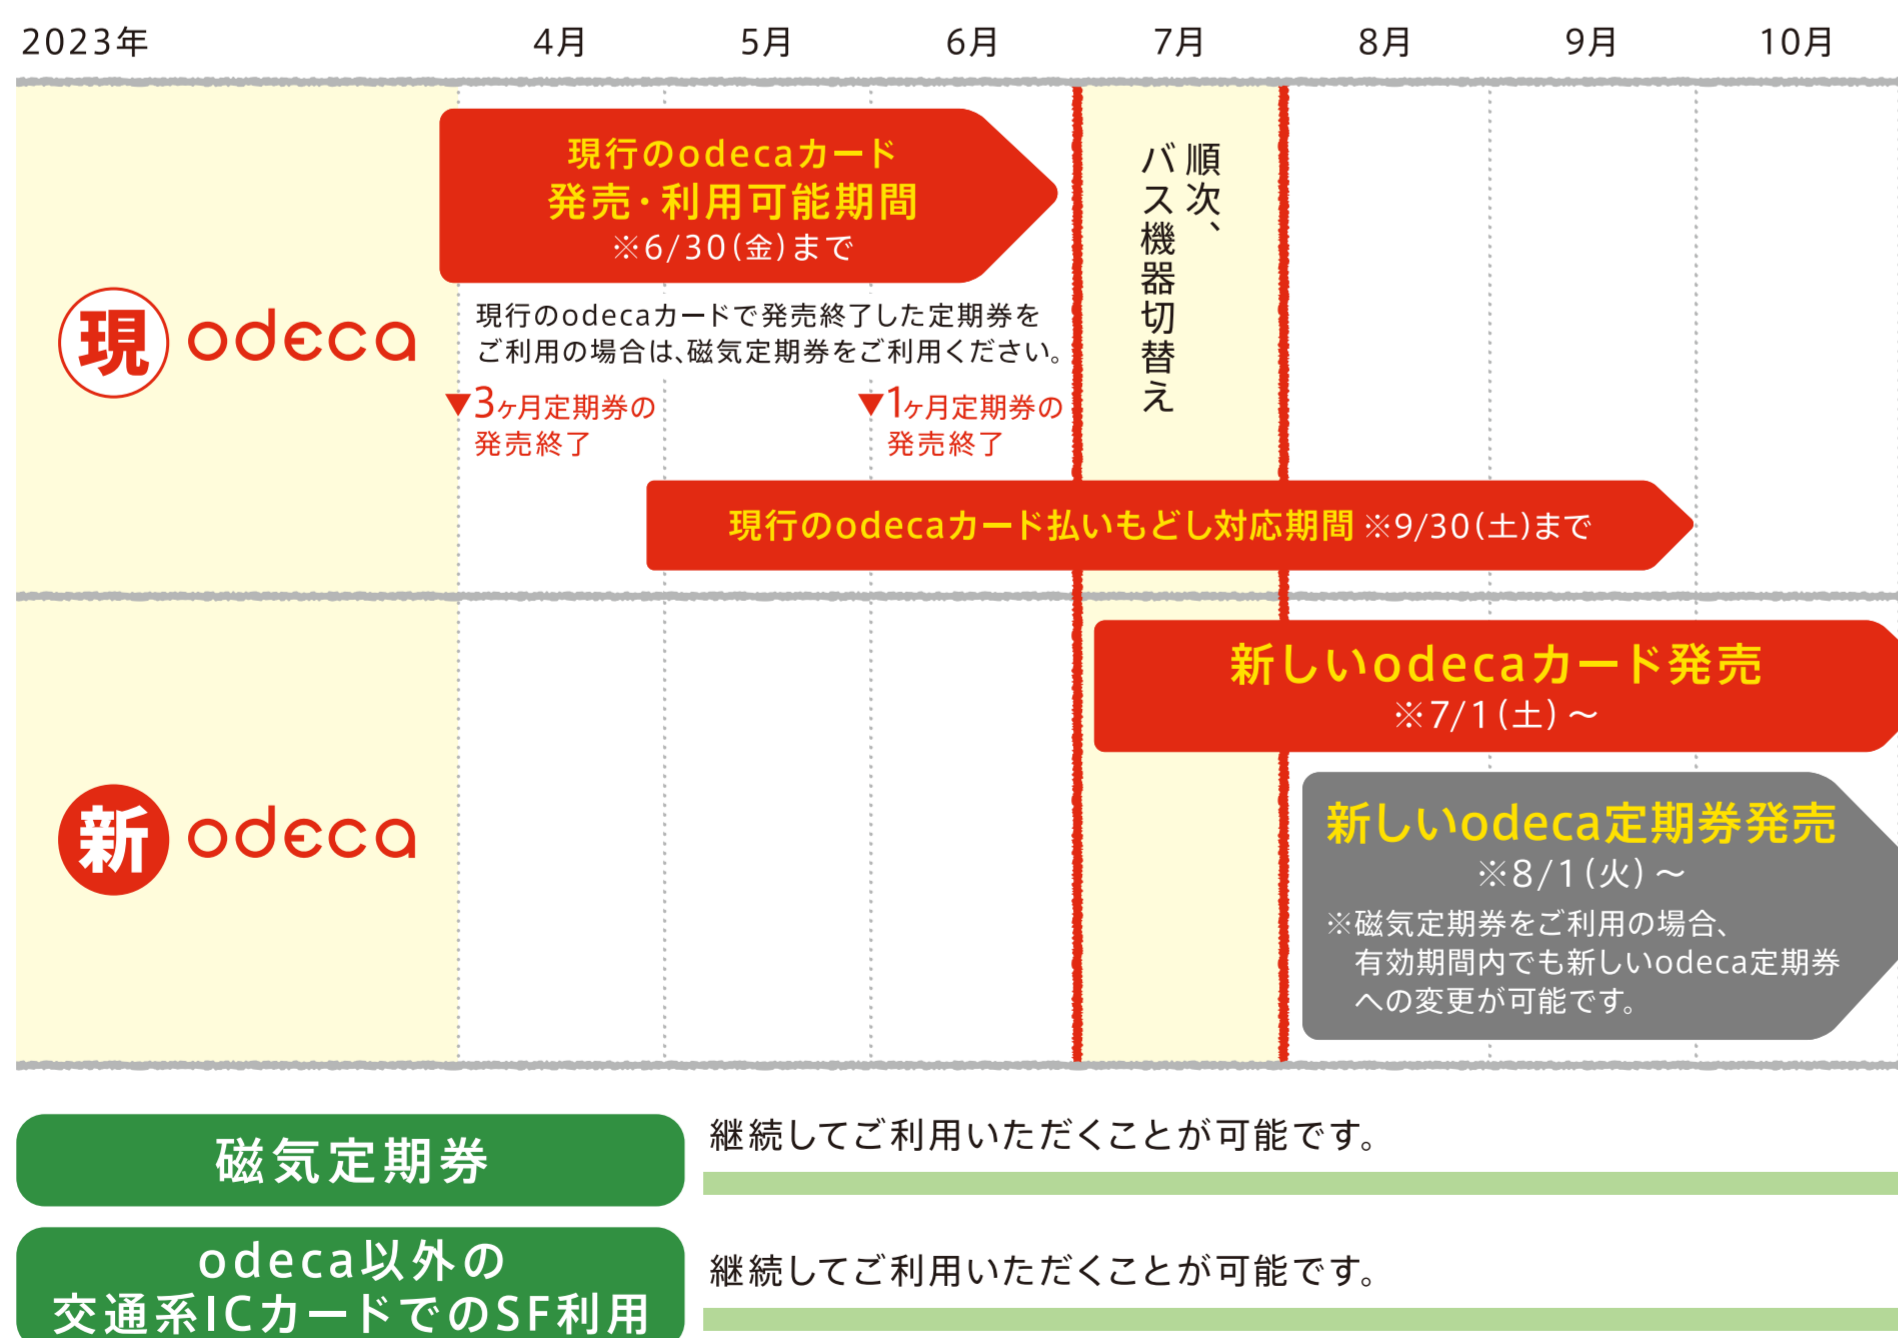

# 新しいodecaが 始まります!

Suicaの機能を  
プラス!

New!

もっとodecaで  
お出かけできる!

※新しいodeca定期券は **2023年8月1日(火)** より発売開始。

## 現行のodecaカードの払いもどしについて

- 現行のodecaカードは **2023年6月30日(金)** をもって発売を終了します。7月以降はご利用いただくことができません。
- 現行のodecaカードは **2023年9月30日(土)** まで、odeca取扱窓口にて無手数料で払いもどしいたします。

## スケジュール