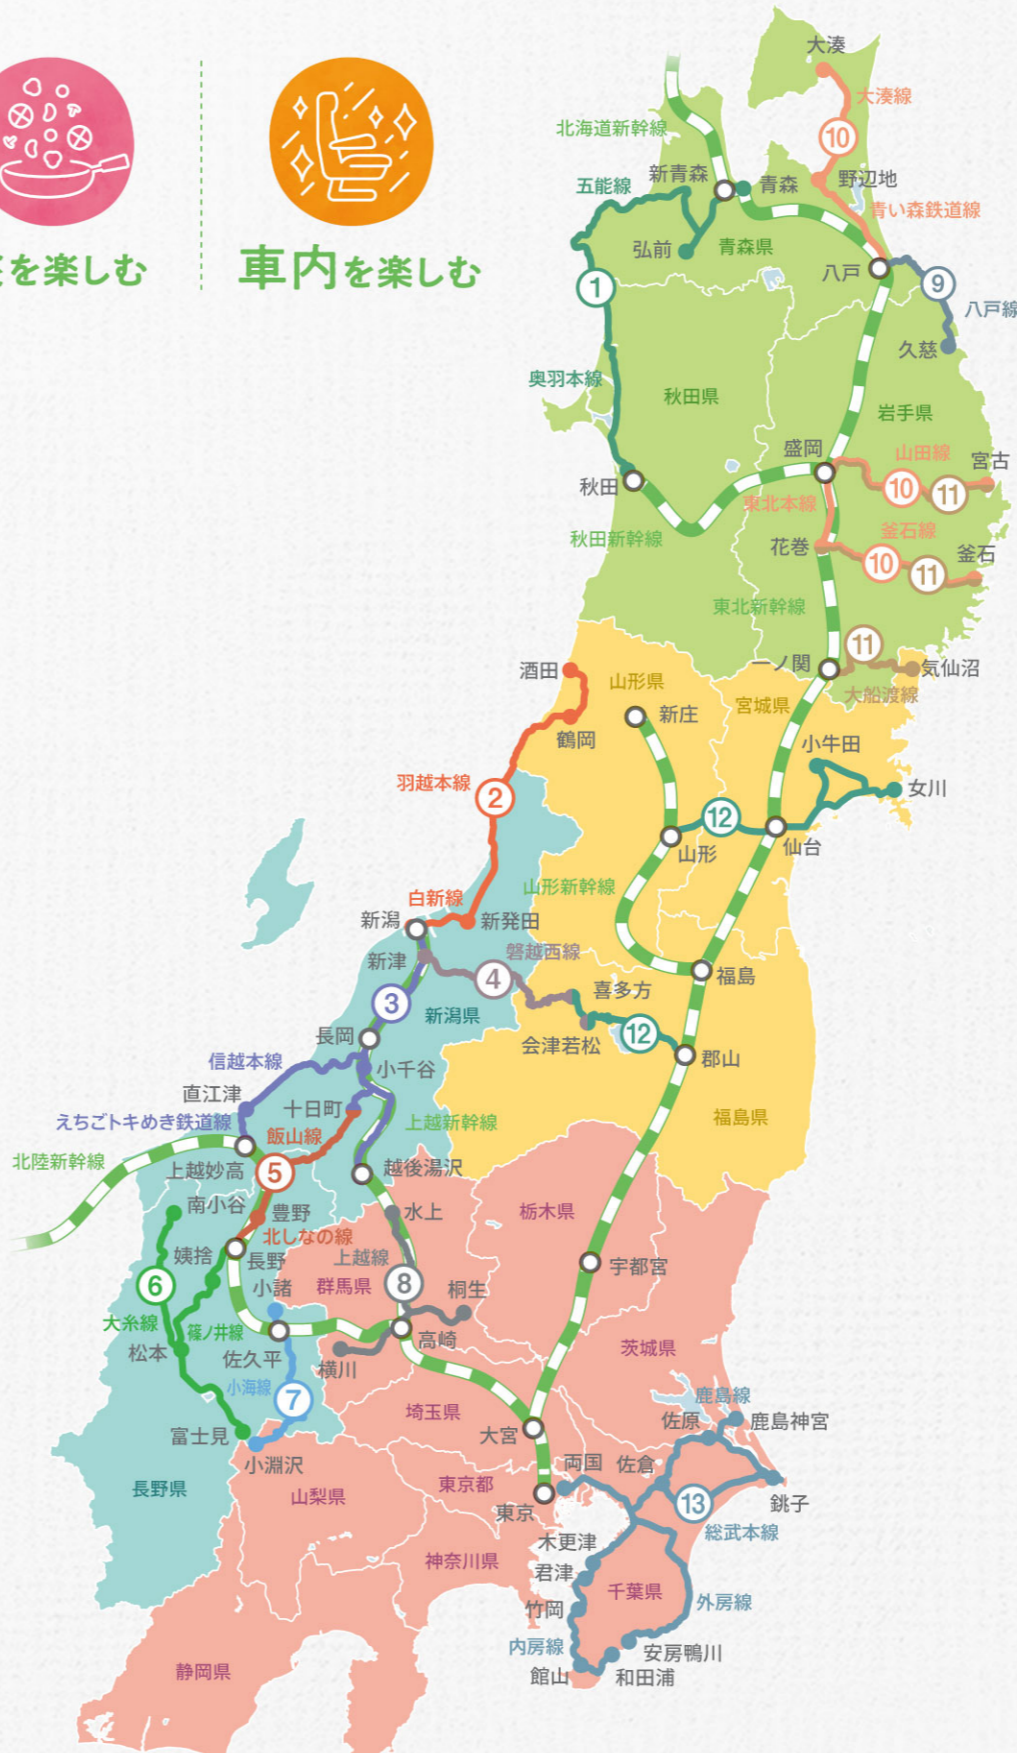

1 リゾートしらかみ(樺/青池/くまげら)
 秋田県 青森県 絶景を求めて五能線の旅へ
 秋田駅～青森駅

2 海里
 新潟県 山形県 新潟・庄内の食と景観を楽しむ列車
 新潟駅～酒田駅

3 越乃Shu*Kura
 新潟県 地酒王国・新潟が誇るお酒がコンセプトの列車
 越乃Shu*Kura:上越妙高駅～十日町駅
 ゆざわShu*Kura:上越妙高駅～越後湯沢駅
 柳都Shu*Kura:上越妙高駅～新潟駅

4 SLばんえつ物語
 新潟県 福島県 大人も子供も楽しめる森と水とロマンの鉄道
 新津駅～会津若松駅

5 おいこっと
 長野県 新潟県 いいかわ いいぞら 飯山線 あの日に乗る ふる里旅行
 しなの鉄道北しなの線・飯山線 長野駅～十日町駅

6 リゾートビューふるさと
 長野県 ふるさとを思い起こさせる美しい風景が広がる列車
 リゾートビューふるさと:長野駅～南小谷駅
 リゾートビュー諏訪湖:長野駅～富士見駅
 ナイトビュー懐捨:長野駅～懐捨駅

7 HIGH RAIL 1375
 長野県 山梨県 星空が近づく 感動が広がる 天空にいちばん近い列車
 小諸駅～小淵沢駅

8 SLぐんま
 群馬県 歴史ある機関車がいざなう群馬の壮大な自然の旅
 上越線:高崎駅～水上駅 信越本線:高崎駅～横川駅
 両毛線:高崎駅～桐生駅

9 TOHOKU EMOTION
 青森県 岩手県 列車全体がレストラン空間 東北レストラン鉄道
 八戸駅～久慈駅

10 ひなび(陽旅)
 青森県 岩手県 日常を離れ 地域とつながる ゆったり鉄道の旅
 盛岡駅～花巻駅～釜石駅、盛岡駅～宮古駅、八戸駅～大湊駅

11 POKÉMON with YOUトレイン
 岩手県 宮城県 親子で楽しめるポケモン列車
 一ノ関駅～気仙沼駅、花巻駅～釜石駅、盛岡駅～宮古駅

POKÉMON with YOU 東日本大震災をきっかけに始まった活動です。
 POKÉMON with YOUという言葉に込められた、「ポケモンが寄り添うことで、こどもたちを笑顔にしたい」という想いを引き継ぎ、これからも「こどもたちの今と未来を豊かにする」活動を行ってまいります。