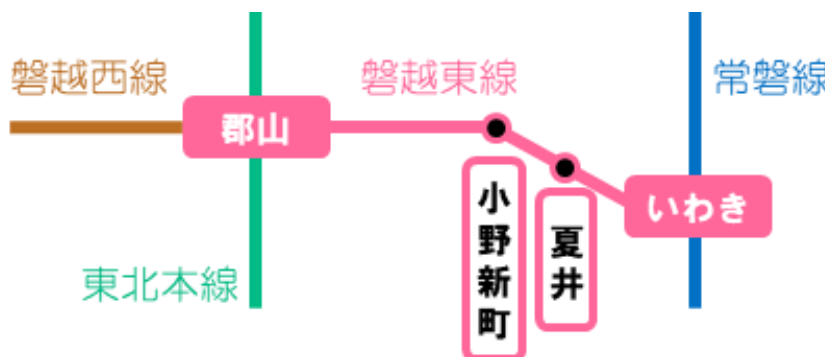

2026年4月10日
JR東日本 東北本部

桜の開花にあわせた速度低下運転のお知らせ（磐越東線）

JR東日本東北本部では、磐越東線 小野新町～夏井駅間で「夏井川(千本桜)」の景色を車窓からお楽しみいただけるよう、一部の列車にて速度を下げた運転を行います。鉄道でしか味わえない景色をぜひご堪能ください。

なついがわ せんぼんざくら
夏井川 (千本桜)

期間 : 2026年4月13日(月)～4月19日(日)の7日間
区間 : 小野新町～夏井駅の一部区間(約1.4km)
列車 : 上下6本 [上り3本・下り3本]

【上り列車】

種別	普通	普通	普通
郡山発	7:59	13:24	15:07
小野新町発	8:51	14:15	16:03
夏井着	8:55	14:19	16:07
いわき着	9:35	15:00	16:48

【下り列車】

種別	普通	普通	普通
いわき発	8:30	13:27	15:45
夏井発	9:15	14:11	16:28
小野新町着	9:19	14:15	16:32
郡山着	10:10	15:37	17:36

【路線図（主な駅のみ掲載）】

- ・ 列車遅延時など、通常で速度で運転する場合があります。
- ・ 桜の開花状況により、速度を下げて運転する期間が変更となる場合があります。
- ・ 2026年4月10日現在の時刻です。変更となる場合があります。