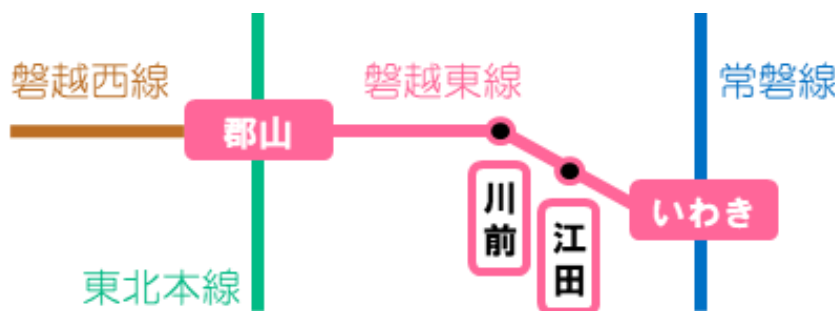

2026年4月7日
JR東日本 東北本部

岩つつじの開花にあわせた速度低下運転のお知らせ（磐越東線）

JR 東日本東北本部では、磐越東線 川前～江田駅間で「夏井川溪谷（岩つつじ）」の景色を車窓からお楽しみいただけるよう、一部の列車にて速度を下げて運転します。鉄道でしか味わえない景色をぜひご堪能ください。

なついがわ
夏井川溪谷（岩つつじ）

期間：2026年4月8日（水）～4月12日（日）の5日間
区間：川前～江田駅の一部区間（約2.2km）
列車：上下6本 [上り3本・下り3本]

【上り列車】

種別	普通	普通	普通
郡山発	7:59	13:24	15:07
川前発	9:05	14:29	16:17
江田着	9:14	14:39	16:27
いわき着	9:35	15:00	16:48

【下り列車】

種別	普通	普通	普通
いわき発	8:30	13:27	15:45
江田発	8:51	13:49	16:06
川前着	9:02	14:00	16:17
郡山着	10:10	15:37	17:36

【路線図（主な駅のみ掲載）】

- ・列車遅延時など、通常で速度で運転する場合があります。
- ・岩つつじの開花状況により、速度を下げて運転する期間が変更となる場合があります。
- ・2026年4月7日現在の時刻です。変更となる場合があります。