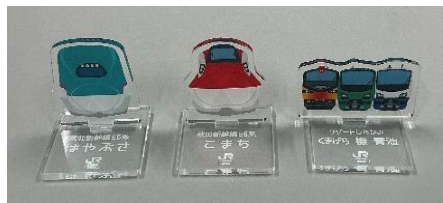

2 どどーんと1,000名にオリジナルグッズプレゼント!

「まるっと秋田博 2026」の JR 秋田支社ブースにお越しいただき、条件を満たした方へオリジナルグッズをプレゼントします。

(1)カプセルトイ企画

以下の条件を満たした方は、オリジナルグッズ入りカプセルトイをご利用できます。

- ①モバイル Suica のアプリトップ画面提示またはモバイル Suica 新規会員登録→カプセルトイ 1 回
- ②JRE POINT WEB サイトとモバイル Suica の連携画面提示または新規連携→さらにもう 1 回

【オリジナルグッズの一例】

アクリルスタンド

(2)購入特典

JR 秋田支社ブース内でグッズを 700 円以上(税込)お買い上げの方に Suica のペンギングッズをプレゼントします。

【プレゼントの一例】

※お支払いは Suica・モバイル Suica 等の交通系電子マネー決済のみとなります。

※オリジナルグッズのプレゼントは各日先着 500 個、無くなり次第終了します。

※Suica のペンギングッズプレゼントは、JR 秋田支社ブース内で販売するグッズが完売次第終了します。

※お買い上げ時のレシートをブース内のスタッフにご提示ください。

3 「まるっと秋田博 2026」JR 秋田支社ブースで Suica のペンギングッズを販売します!

「まるっと秋田博 2026」の JR 秋田支社ブースで Suica のペンギングッズを販売します。

【販売商品一例】

※お支払いは Suica・モバイル Suica 等の交通系電子マネー決済のみとなります。