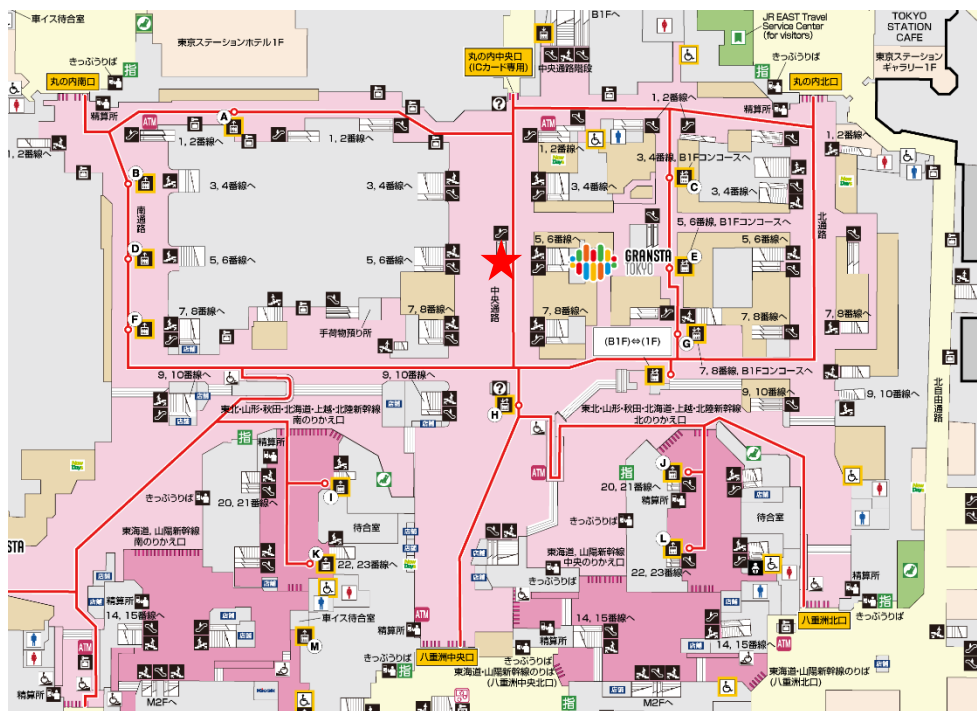

NEWS RELEASE

報道関係者各位

2026年5月22日

公益社団法人2027年国際園芸博覧会協会

東日本旅客鉄道株式会社

GREEN×EXPO 2027 開幕まであと300日！ 東京駅に特別仕様のカウントダウンボードが登場！

GREEN×EXPO協会（正式名称:公益社団法人2027年国際園芸博覧会協会、会長:筒井義信、所在地:横浜市中区）と東日本旅客鉄道株式会社（代表取締役社長:喜勢 陽一、本社:東京都渋谷区、以下「JR東日本」）は、2027年国際園芸博覧会（以下「GREEN×EXPO 2027」）が2026年5月23日に開幕300日前を迎えることを契機に、東京駅構内にGREEN×EXPO 2027開幕までのカウントダウンボードを2026年5月22日に設置しました。東京駅を訪れるお客さまに、GREEN×EXPO 2027の開幕が近づいていくことを身近に感じていただき、開幕機運を盛り上げてまいります。

JR東日本では今後も、東日本エリアにおける駅等の交通媒体を活用したプロモーションを展開していきます。

1 デザイン

花と緑があふれる会場のイメージやGREEN×EXPO 2027公式マスコットキャラクター「トゥンクトゥンク」のかわいらしいビジュアルと、新しいキャッチコピーである「地球と。咲きに行こう。」を組み合わせたデザインとなっています。

また、カウントダウンボードの中央に配置したサイネージでは、GREEN×EXPO 2027開幕までのカウントダウンを行うとともに、開催期間中を通してGREEN×EXPO 2027をより知っていただくためのプロモーション動画等の放映を行います。

2 設置期間

2026年5月22日(金)～ 2027年9月26日(日)予定

※2027年3月19日(金)の開幕までカウントダウンを行い、開幕期間中（～2027年9月26日(日)まで）もプロモーション動画等を放映予定

3 設置場所

東京駅 1F 中央通路（改札内 5・6番線ホーム階段付近）

2025年5月現在 ©JR East Consultants Company

GREEN×EXPO 2027 開催概要

名称	2027年国際園芸博覧会 (International Horticultural Expo 2027, Yokohama, Japan)
正式略称	GREEN×EXPO 2027 (グリーンエキスポニーゼロニーナ)
開催場所	神奈川県横浜市
開催期間	2027年3月19日(金)～ 2027年9月26日(日) 192日間
テーマ	幸せを創る明日の風景 ～Scenery of the Future for Happiness～
博覧会区域	約100ha(内、会場区域80ha)
クラス	A1(最上位)クラス(AIPH承認+BIE認定)
有料来場者数	1,000万人以上
公式サイト	https://expo2027yokohama.or.jp/