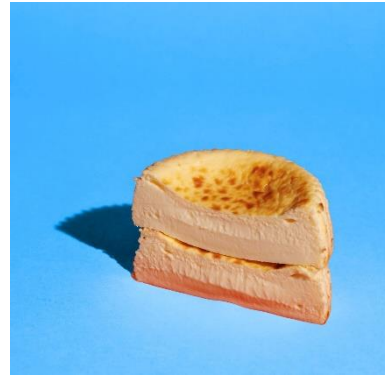

1 ホワイトデーフェアの概要

- (1) 日 時 2026年3月6日(金)～3月14日(土) 10:00～21:00 (14日は10:00～19:00)
- (2) 会 場 仙台駅2階スタンドグラス前催事会場
- (3) 内 容 バレンタインのお返しや、自分へのご褒美に最適なお菓子を多数販売します。
- (4) 運 営 (株)JR 東日本クロスステーション、JR 東日本東北総合サービス(株)

おすすめ商品（一部紹介）

D' RENTY CHOCOLATE
【カカオバイクサンドいちごティラミス】

きゅんと甘酸っぱいいちごとクリーミーなチーズの風味が絶妙な一皿のティラミスを味わうようなひと品です。

Ivorish
【フレンチトーストフィナンシェ 6個入り】

パン型フォルムがキュートなフィナンシェ。しっとり、もっちりした触感はまるで焼き立てのフレンチトーストのように焼きあがっています。

cacaoasic

【ダイヤモンドクッキー アソート缶 16 個入り】

たっぷりと練りこんだ発酵バターの芳醇な香りが口いっぱいに広がる、贅沢仕立てのダイヤモンドクッキーです。

CHICCI

【ミルクィーバスクチーズケーキ】

ホワイトチョコレート香る、とろける濃厚なバスクチーズケーキです。

2 抽選会の実施

- (1) 日 時 2026 年 3 月 6 日(金)～3 月 14 日(土) 11:00～19:00
- (2) 会 場 仙台駅 2 階ステンドグラス横特設ブース
- (3) 内 容 抽選会開催日に仙台駅構内、エスパル仙台（本館、東館、Ⅱ）、JR 仙台イーストゲートビル店舗にて、同一 Suica（モバイル Suica、その他交通系 IC カード含む）で 1,000 円（税込）以上お買い物をすると抽選会にご参加いただけます。
- (4) 参加方法 期間中にお買い物で使用した Suica を特設ブースへ持参し、専用の抽選機にタッチすることで抽選にご参加いただけます。
※当日中の合算が可能です（上限 20 会計分）。
※合計 10,000 円以上ご利用の Suica で参加の場合、抽選回数の上限は 10 回となります。
※1 度抽選すると Suica 内の会計カウントがリセットされますのでご注意ください。
※Suica 以外の交通系 IC カードも対象となります。
- (5) 景品