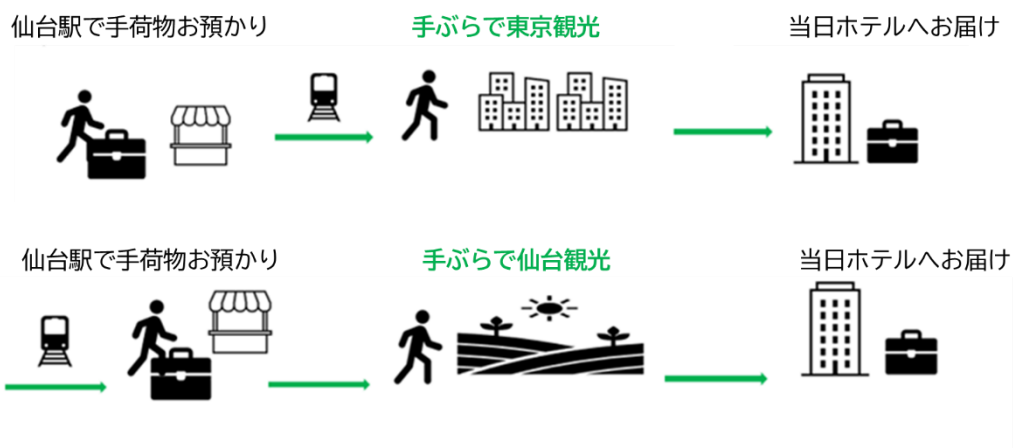

※画像はすべてイメージです

【別紙】

BAGGAGE STORAGE+の各サービス詳細について

1. はこビュン Quick

新幹線を利用して、東京駅までスピーディーにお荷物を発送します。事前予約不要で荷物1個から列車出発の30分前まで申し込み可能です。

■受付時間 9:30～18:50 まで

■内 容

受取場所	サイズ・重量制限	価格(税込) (荷物1個あたり)	サービス 対象区間	取扱駅		取扱 列車 本数 (1日あたり)
			線区名	発送	受取	
東京駅 お荷物サービスカウンター (JR 東京駅 八重洲南口改札外)	3 辺合計 120 cm かつ 30 kg以内	1,010 円～ 4,450 円	東北新幹線	仙台	東京	5 本

※「BAGGAGE STORAGE+」をご利用いただけるのは仙台駅からの発送のみとなります。

※「JR ロジスティックビル ハイフン仙台」でも「はこビュン Quick」(発送・受取)をご利用いただけます。

なお、「JR ロジスティックビル ハイフン仙台」での発送受付の取扱列車等は以下です。

https://www.jrbusuryu.jregroup.ne.jp/business/pdf/hakobyun_quick_trainlist.pdf

2. 当日ホテル配送サービス

お預かりした手荷物を当日中にホテルへ配送します。これまでの東京 23 区内・浦安市内のホテルに加え、今回新たに秋保温泉方面・仙台駅周辺ホテルも配送エリアになります。

■内 容

配送先	受付時間	ホテルへの配送時間	サイズ・重量制限	価格(税込) (荷物1個あたり)
東京 23 区内、 浦安市内のホテル	9:30～ 11:00	受付当日の 18:00 頃	3 辺合計 160 cm かつ 30 kg以内	2,500 円
秋保温泉方面、 仙台駅周辺のホテル	9:30～ 13:00	受付当日の 16:00～19:00 頃	Regular 3 辺合計 130cm まで かつ 30 kg以内	2,000 円
			Large 3 辺合計 160cm まで かつ 30 kg以内	2,300 円
			X-Large 3 辺合計 160cm 超 かつ 30 kg以内	3,500 円

3. 手荷物一時預かりサービス

キャリーバックや、コインロッカーに入らない大型のお荷物でもお預かりします。お預け期間は、最大 30 日間です。

■受付時間 9:30~19:00

■料 金

サイズ・重量制限		料金（税込） （荷物 1 個あたり）
Regular	3 辺合計 130cm まで かつ 30kg 以内	500 円
Large	3 辺合計 160cm まで かつ 30kg 以内	800 円
X-Large	3 辺合計 160cm 超 かつ 30kg 以内	2,000 円