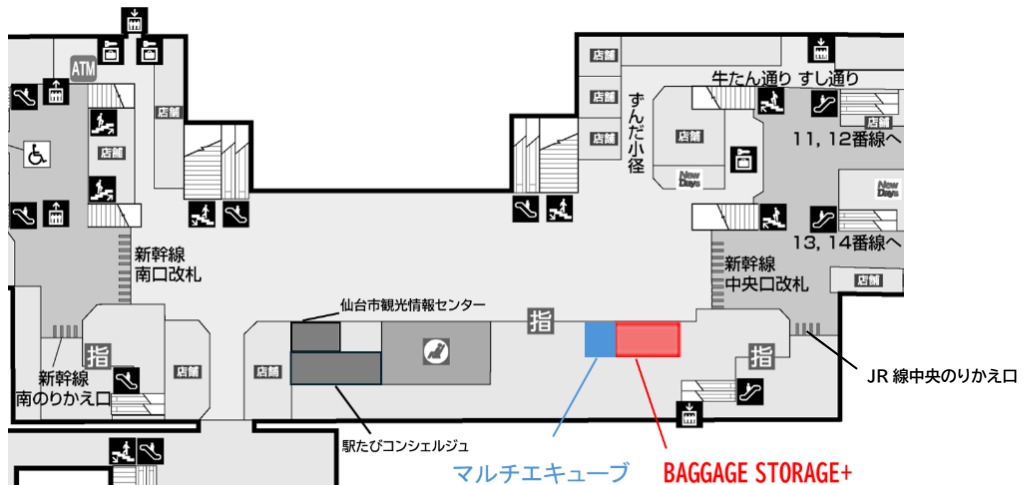

2025年11月20日
 東日本旅客鉄道株式会社 東北本部
 株式会社ジェイアール東日本物流
 株式会社 JR 東日本スマートロジスティクス

仙台駅の「BAGGAGE STORAGE+」と「マルチエキュープ」にて サービスメニューを追加します！

- JR 東日本グループでは、身軽な列車旅を実現すべく「JRE 手ぶら旅」サービスを実施しています。
- 「BAGGAGE STORAGE+」は仙台駅3階エリアへの移転にあわせ、当日ホテル配送サービスと手荷物一時預かりサービスを拡充します。
- 多機能ロッカー「マルチエキュープ」を同エリアに新設し、ロッカーホテル即配サービスを開始します。より快適な旅行体験をお届けします。

1. 施設概要

	BAGGAGE STORAGE+ (バゲージ ストレージプラス)	マルチエキュープ
リニューアル 開業日	2025年11月27日(木)	
運営	株式会社ジェイアール東日本物流	株式会社 JR 東日本スマートロジスティクス
営業時間	9:30~19:00(年中無休)	初電~終電
場所	JR 仙台駅3階指定席券売機横	
サービス	① はこビュン Quick ② <u>当日ホテル配送サービス</u> <拡充> ③ <u>手荷物一時預かりサービス</u> <拡充>	① <u>ロッカーホテル即配サービス</u> <新規> ② 手荷物預入・予約サービス

仙台駅3階位置図

2. BAGGAGE STORAGE+拡充メニュー概要

○当日ホテル配送サービスの対象エリアが拡大されます！

東京 23 区および浦安市内のホテルに加え、新たに仙台市内の一部エリア（秋保温泉方面・仙台駅周辺ホテル）が配送エリア対象になります。これにより、仙台駅から東京方面へ向かわれるお客さまだけでなく、仙台駅にいらしたお客さまにもより快適にご利用いただけるようになります。

○日をまたいだ手荷物一時預かりが可能になります！