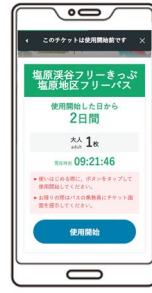

※本キャンペーンの詳細情報につきましてもこちらで紹介しております。

<https://maas-portal.com/nasu-ways/information/2227>

・会員登録方法

那須・塩原エリアでの電子チケットの購入には会員登録（登録無料）が必要です。

「NASU-Ways」に
アクセス

「まずは使ってみよう！」を
タップ

TOP ページ右上の
「新規登録・ログイン」を
タップ

「JRE ID」を登録

登録ページで
必要事項を入力

・電子チケット購入方法

サイト下部にある
「チケット購入」をタップ

希望のチケットを選択

「チケット購入へ進む」を
タップ

枚数・決済方法を
選択して購入

※クレジットカードのほか、モバイル Suica のチャージでもお支払いできます。

※クレジットカードをお持ちでない方は、モバイル Suica にチャージしてご購入ください。

・電子チケット利用方法

サイト上部にある
「チケットを使う」をタップ

希望のチケットを選択

「チケットを使用」を
タップ

この画面を提示

○「エキタグ」とは

株式会社ジェイアール東日本企画が提供するデジタル駅スタンプアプリです。

駅等に設置された NFC タグをスマートフォンで読み込むことで、設置された場所のスタンプをアプリ内のデジタルスタンプ帳で収集することができるアプリサービスです。

駅などに設置されたスタンプのほか、期間限定のスタンプやイベントに連動したスタンプなどにも対応しています。駅スタンプアプリ「エキタグ」の詳細は以下のホームページをご確認ください。

(公式ホームページ) <https://www.ekitag.jp/>

<参加方法>

- ① 「エキタグ」アプリをダウンロードします。

- ② 「エキタグ」アプリを起動し、「タッチする」をタップします。
- ③ 対象駅のスタンプ台やラリースポット等にある「エキタグ」アプリマークにスマホをかざします。
- ④ アプリ内スタンプ帳に「デジタルスタンプ」を獲得できます。